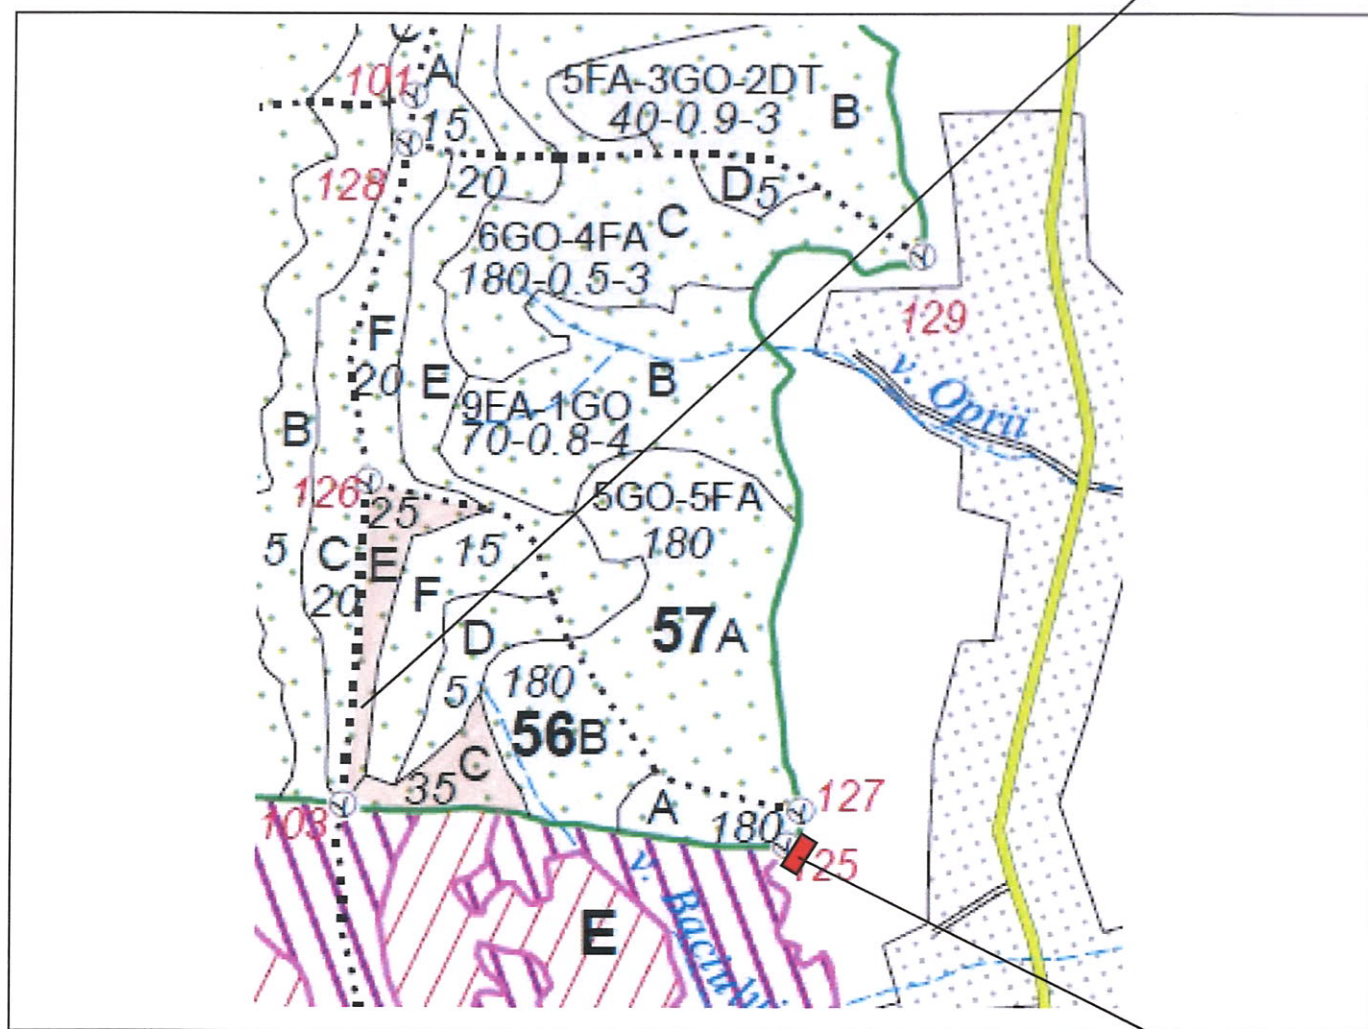

SCHIȚĂ PARCHET

Partida : <u>755R</u>	U.P : <u>XI Huluba</u>
Denumire : <u>Valea Baicului</u>	u.a : <u>56C, E</u>
Nr. SUMAL 2.0 : <u>2100180701670</u>	Distanța medie de scos apropiat: <u>251 - 500</u>

Coordonate Parchet
 Latitudine: 45.077234°
 Longitudine: 25.075447°

Coordonate Platforma Primară
 Latitudine: 45.072747°
 Longitudine: 25.080594°

ÎNTOCMIT,