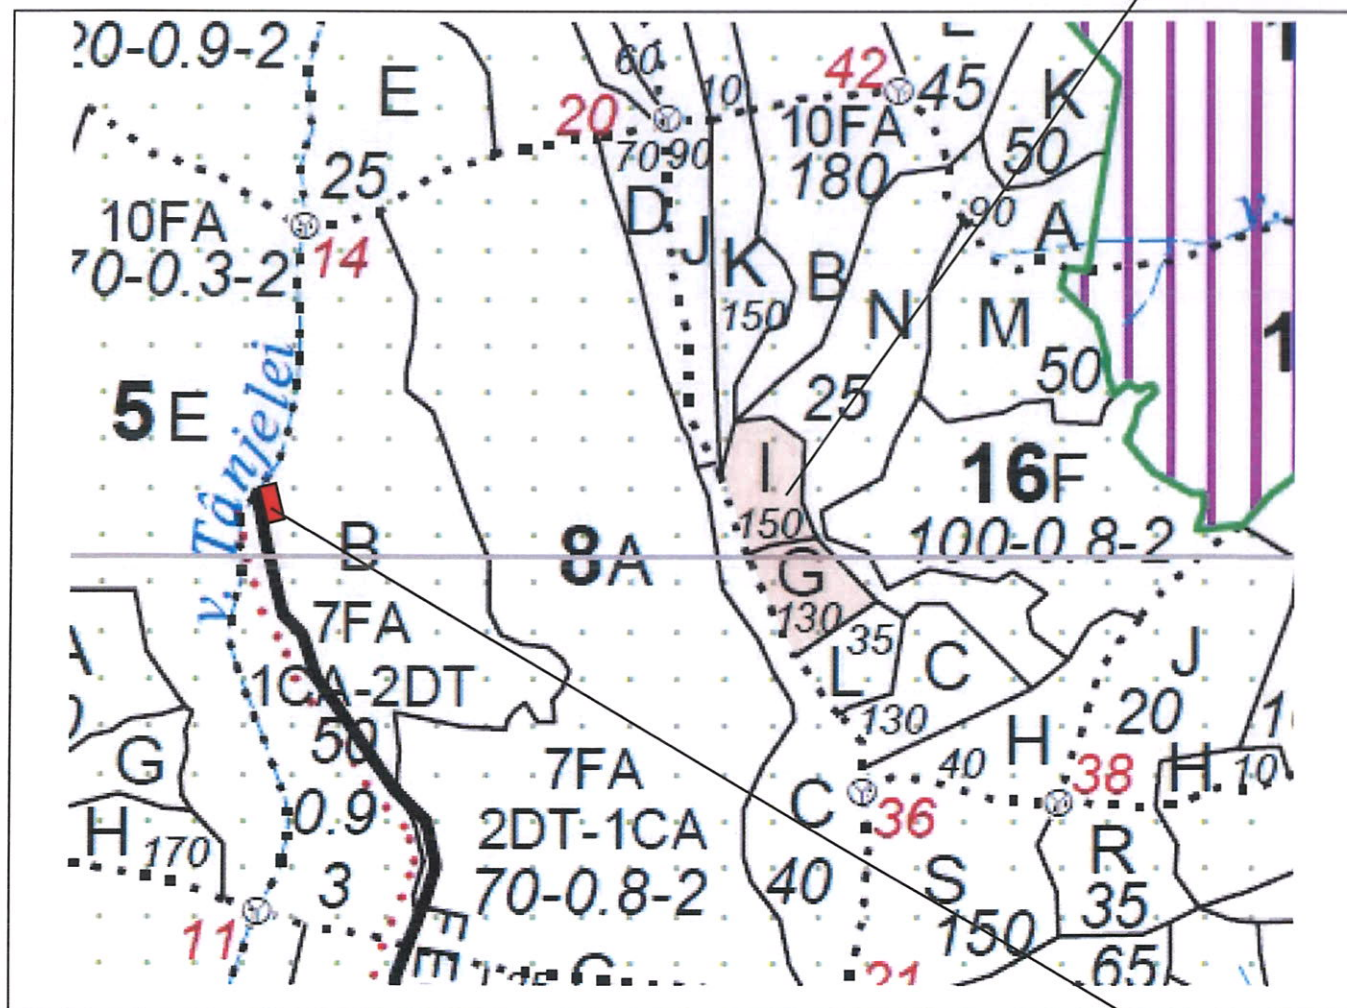

SCHIȚĂ PARCHET

Partida : <u>754T.C</u>	U.P : <u>SE I Râul Târgului SG VII</u>
Denumire : <u>Fașul Hotului II</u>	u.a : <u>16G, I</u>
Nr. SUMAL 2.0 : <u>2100180702810</u>	Distanța medie de scos apropiat: <u>251 - 500</u>

Coordonate Parchet
 Latitudine: 45.097003°
 Longitudine: 24.985421°

Coordonate Platforma Primară
 Latitudine: 45.096996°
 Longitudine: 24.979940°

ÎNTOCMIT,
[Signature]