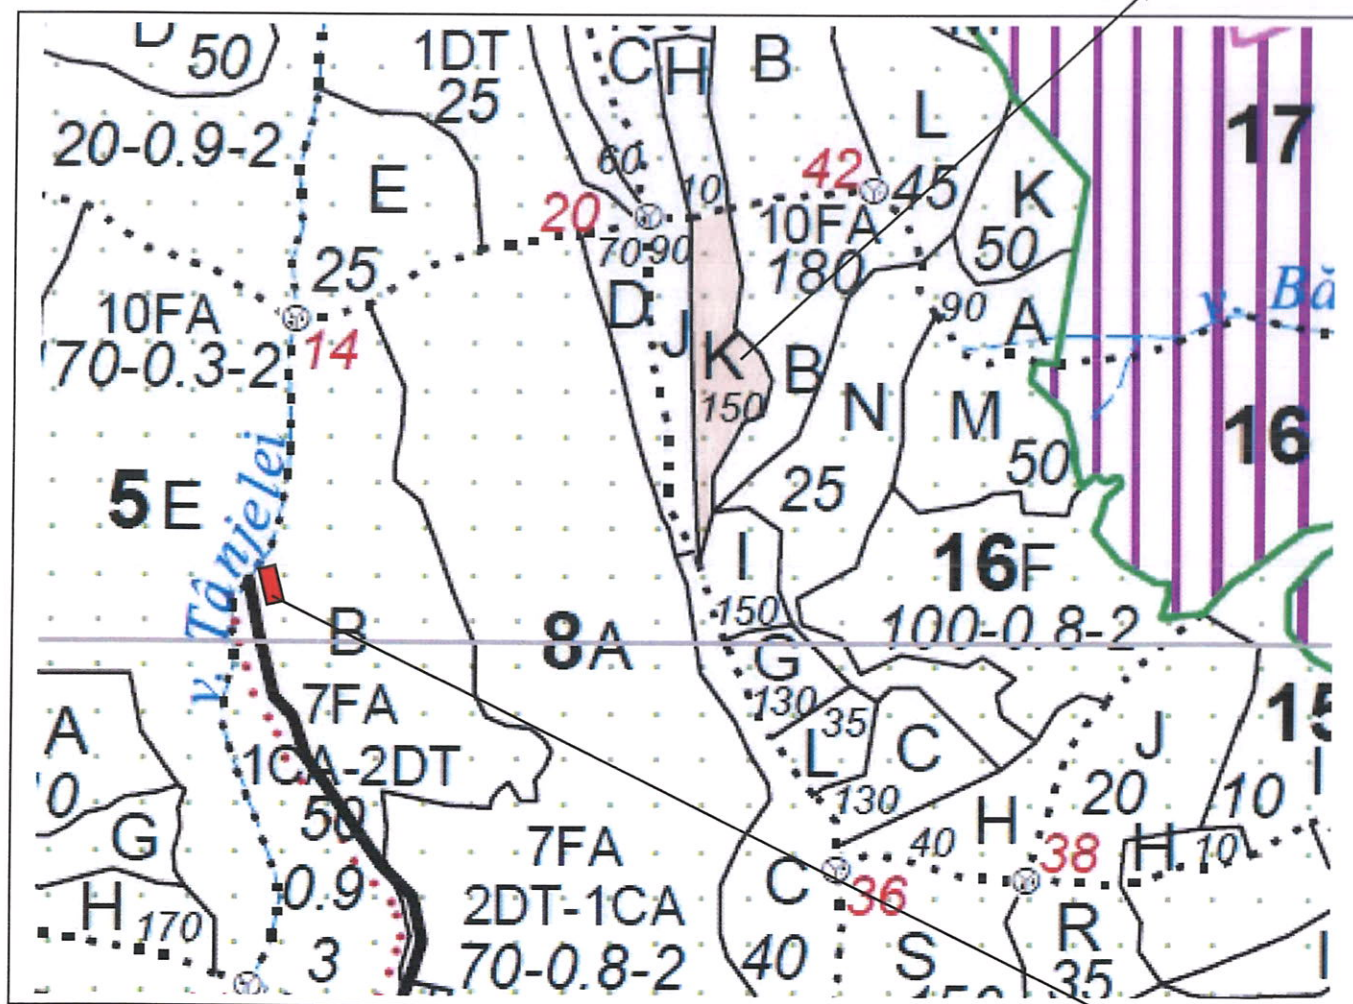

SCHIȚĂ PARCHET

Partida : <u>753P</u>	U.P : <u>SE I Râul Târgului SG II</u>
Denumire : <u>Fagul Hoțului</u>	u.a : <u>16K</u>
Nr. SUMAL 2.0 : <u>21001807011680</u>	Distanța medie de scos apropiat: <u>251 - 500</u>

Coordonate Parchet
 Latitudine: 45.098815°
 Longitudine: 24.985116°

Coordonate Platforma Primară
 Latitudine: 45.096284°
 Longitudine: 24.980275°

ÎNTOCMIT,
[Handwritten Signature]