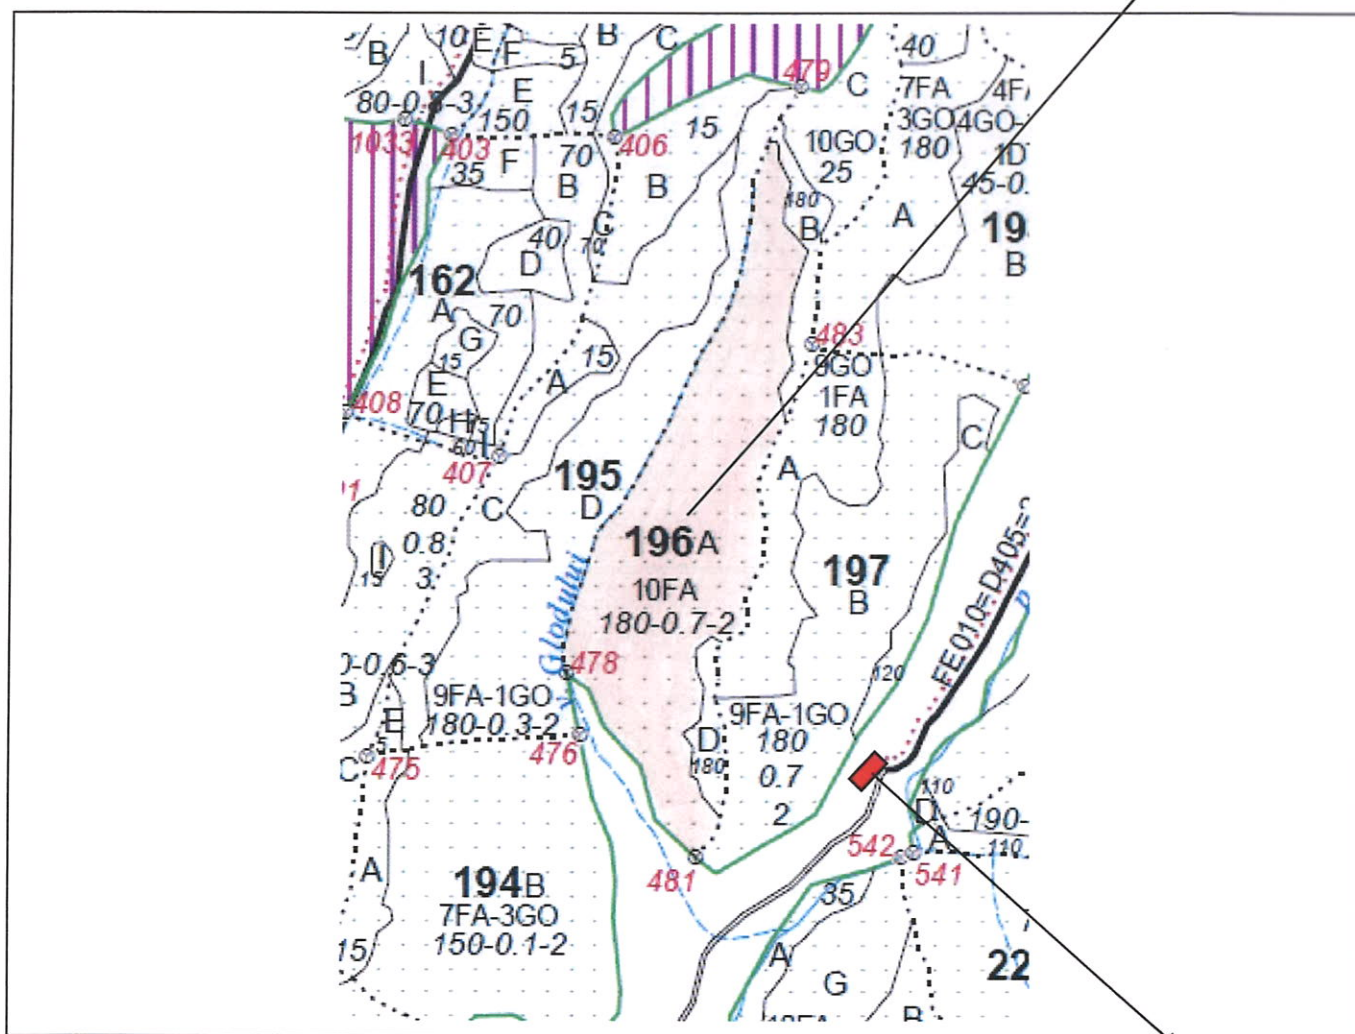

SCHIȚĂ PARCHET

Partida : <u>750R</u>	U.P : <u>SE I Râul Târului SG I</u>
Denumire : <u>Glodu</u>	u.a : <u>196A</u>
Nr. SUMAL 2.0 : <u>2100180701570</u>	Distanța medie de scos apropiat: <u>251 - 500</u>

Coordonate Parchet
 Latitudine: 45.051762°
 Longitudine: 25.0216 21°

Coordonate Platforma Primară
 Latitudine: 45.047618°
 Longitudine: 25.024686°

INTOCMIT,