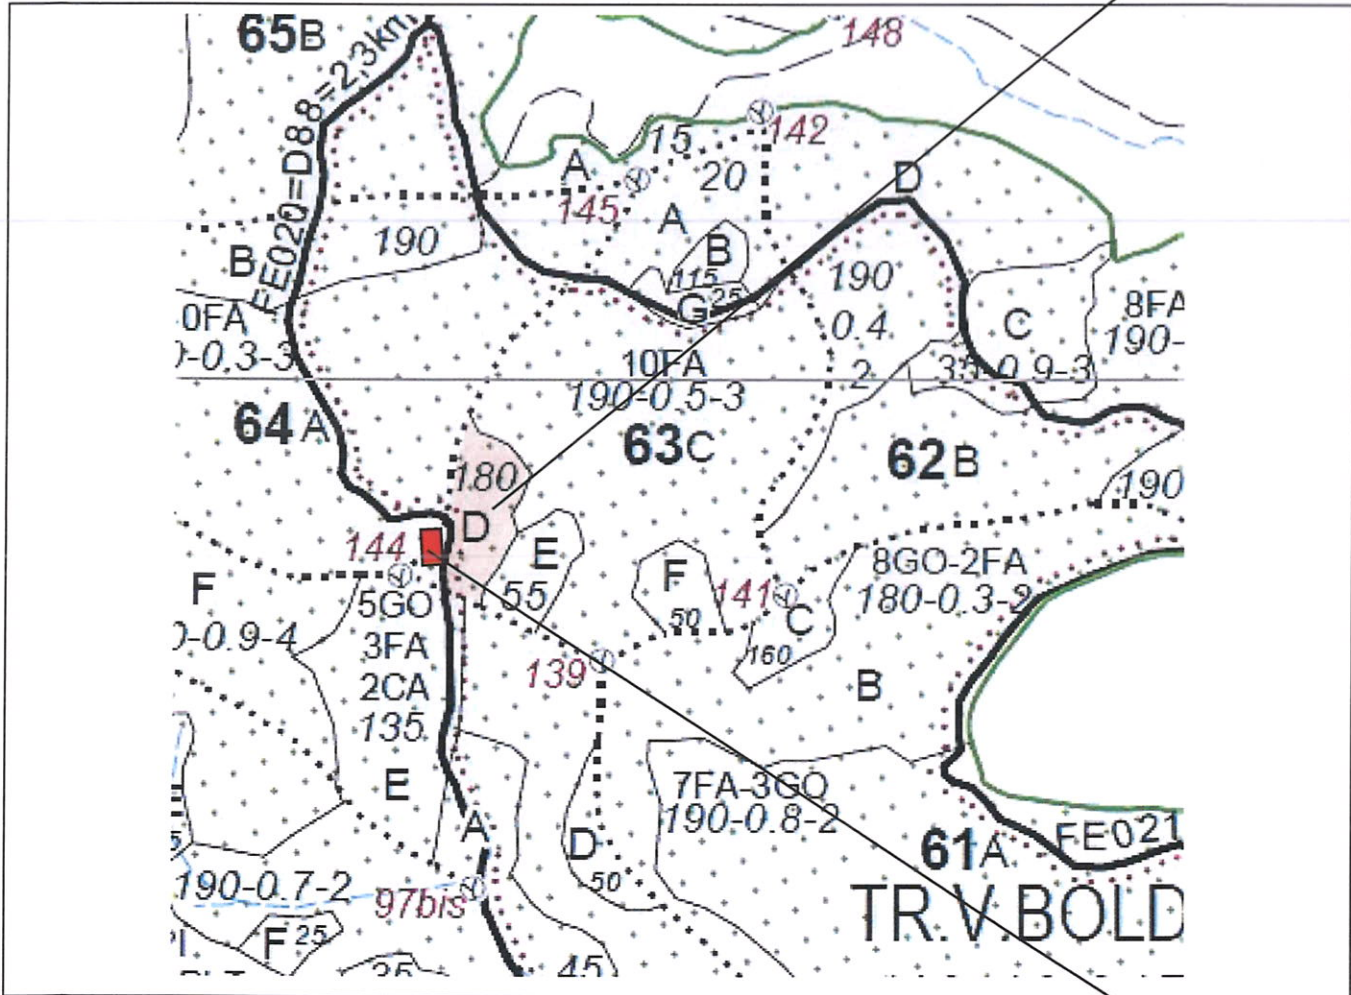

SCHIȚĂ PARCHET

Partida : <u>749P</u>	U.P : <u>XI Huluba</u>
Denumire : <u>Bolda</u>	u.a : <u>63D</u>
Nr. SUMAL 2.0 : <u>2100180701530</u>	Distanța medie de scos apropiat: <u><250</u>

Coordonate Parchet
 Latitudine: 45.099684°
 Longitudine: 25.078962°

Coordonate Platforma Primară
 Latitudine: 45.098920°
 Longitudine: 25.078149°

ÎNTOCMIT,