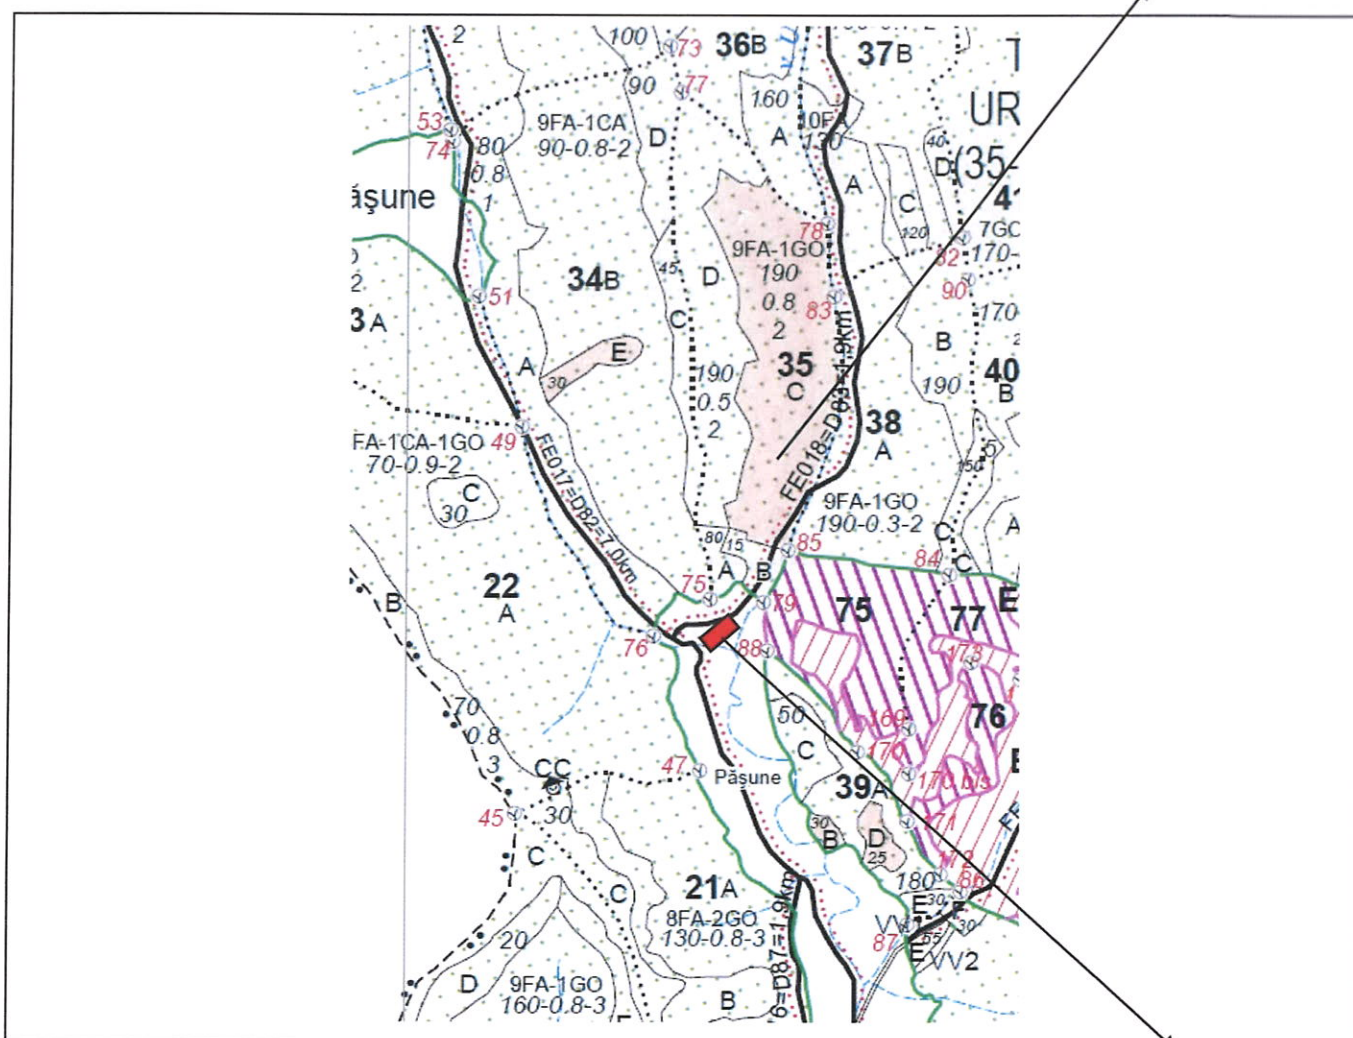

SCHIȚĂ PARCHET

Partida : <u>748R</u>	U.P : <u>XI Huluba</u>
Denumire : <u>Ursoaia</u>	u.a : <u>34E, 35C, 39B, D</u>
Nr. SUMAL 2.0 : <u>2100180701520</u>	Distanța medie de scos apropiat: <u><250</u>

Coordonate Parchet
 Latitudine: 45.082141°
 Longitudine: 25.064794°

Coordonate Platforma Primară
 Latitudine: 45.079966°
 Longitudine: 25.062046°

ÎNTOCMIT,