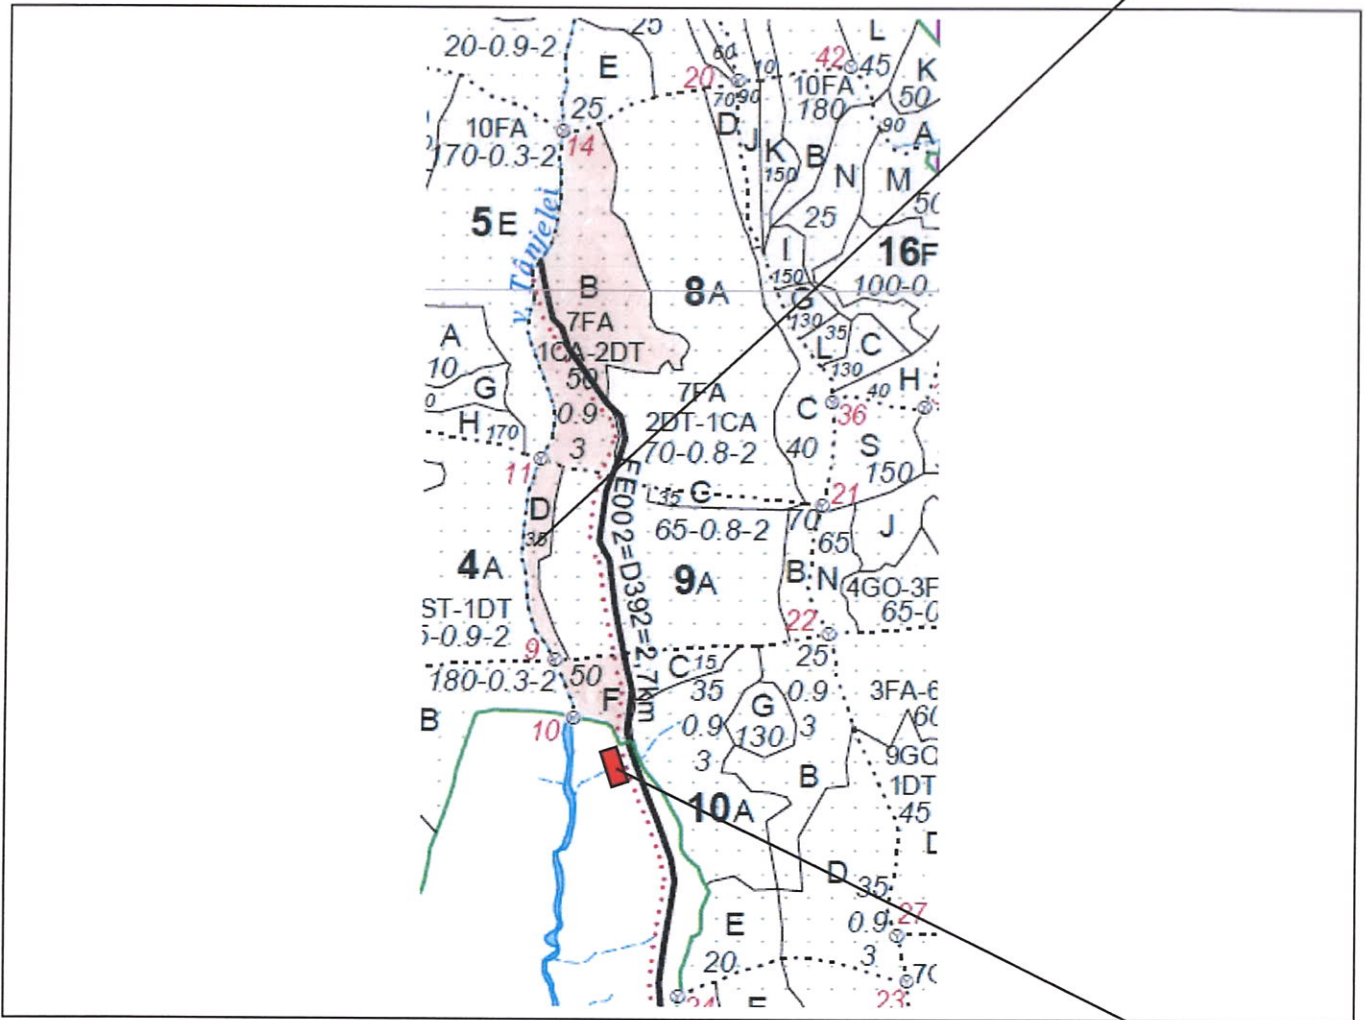

SCHIȚĂ PARCHET

Partida : <u>747R</u>	U.P : <u>SE I Râul Târgului SG II</u>
Denumire : <u>Tânjala III</u>	u.a : <u>8B, 9D, 10F</u>
Nr. SUMAL 2.0 : <u>2100180701510</u>	Distanța medie de scos apropiat: <u><250</u>

Coordonate Parchet
 Latitudine: 45.092373°
 Longitudine: 24.9798 82°

Coordonate Platforma Primară
 Latitudine: 45.089482°
 Longitudine: 24.981951°

ÎNTOCMIT,