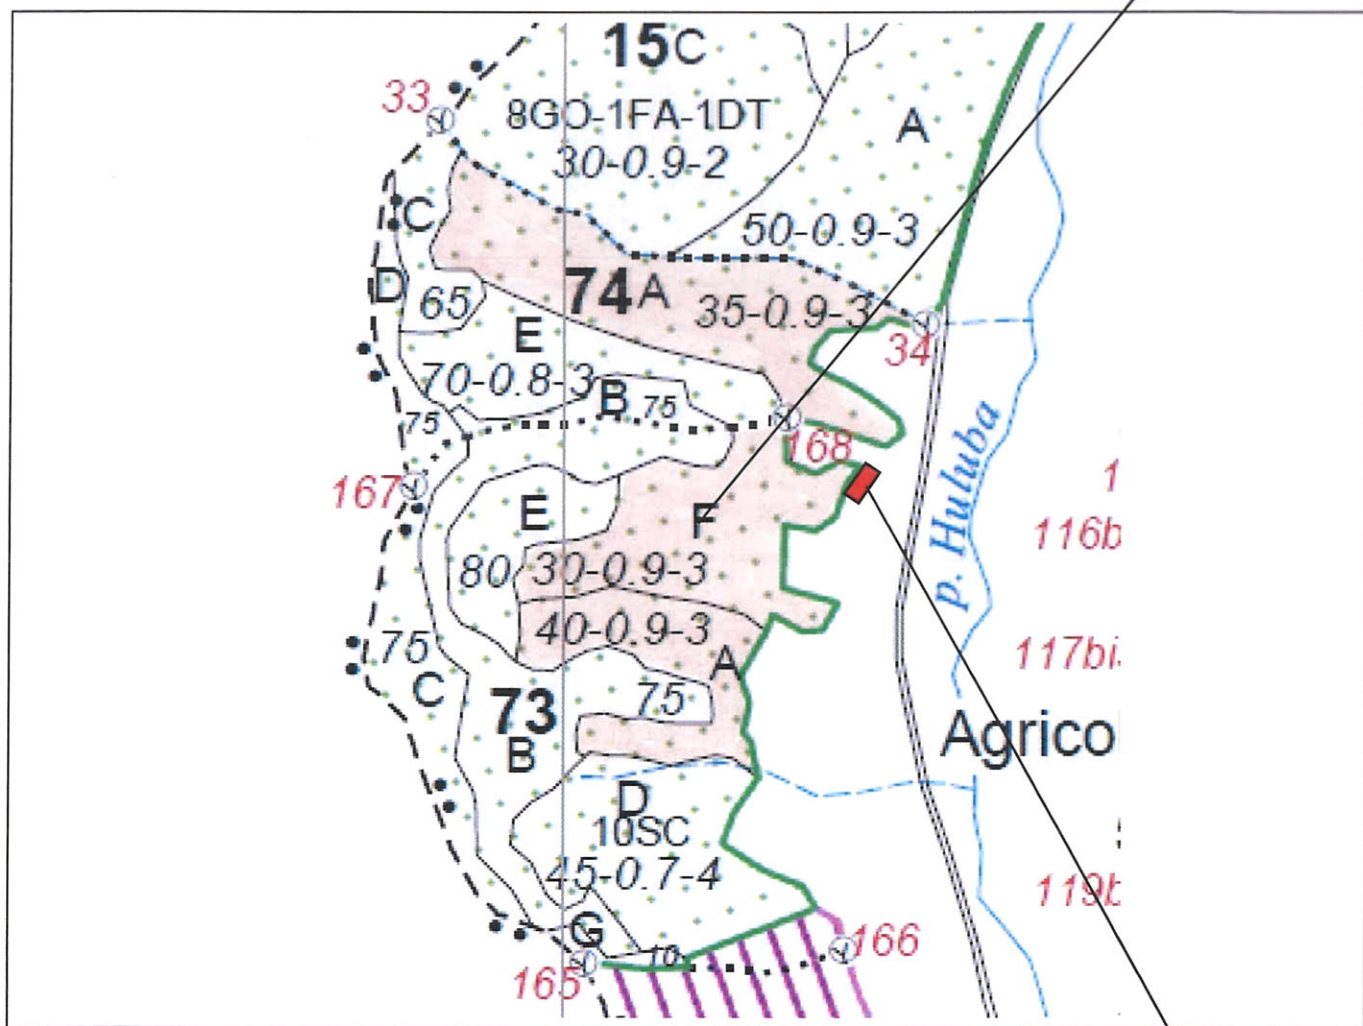

SCHIȚĂ PARCHET

Partida : <u>745R</u>	U.P : <u>XI Huluba</u>
Denumire : Huluba	u.a : <u>73A, F, 74A</u>
Nr. SUMAL 2.0 : <u>2100180701550</u>	Distanța medie de scos apropiat: <u>251 - 500</u>

Coordonate Parchet
 Latitudine: 45.040101°
 Longitudine: 25.034478°

Coordonate Platforma Primară
 Latitudine: 45.039531°
 Longitudine: 25.036384°

ÎNTOCMIT,