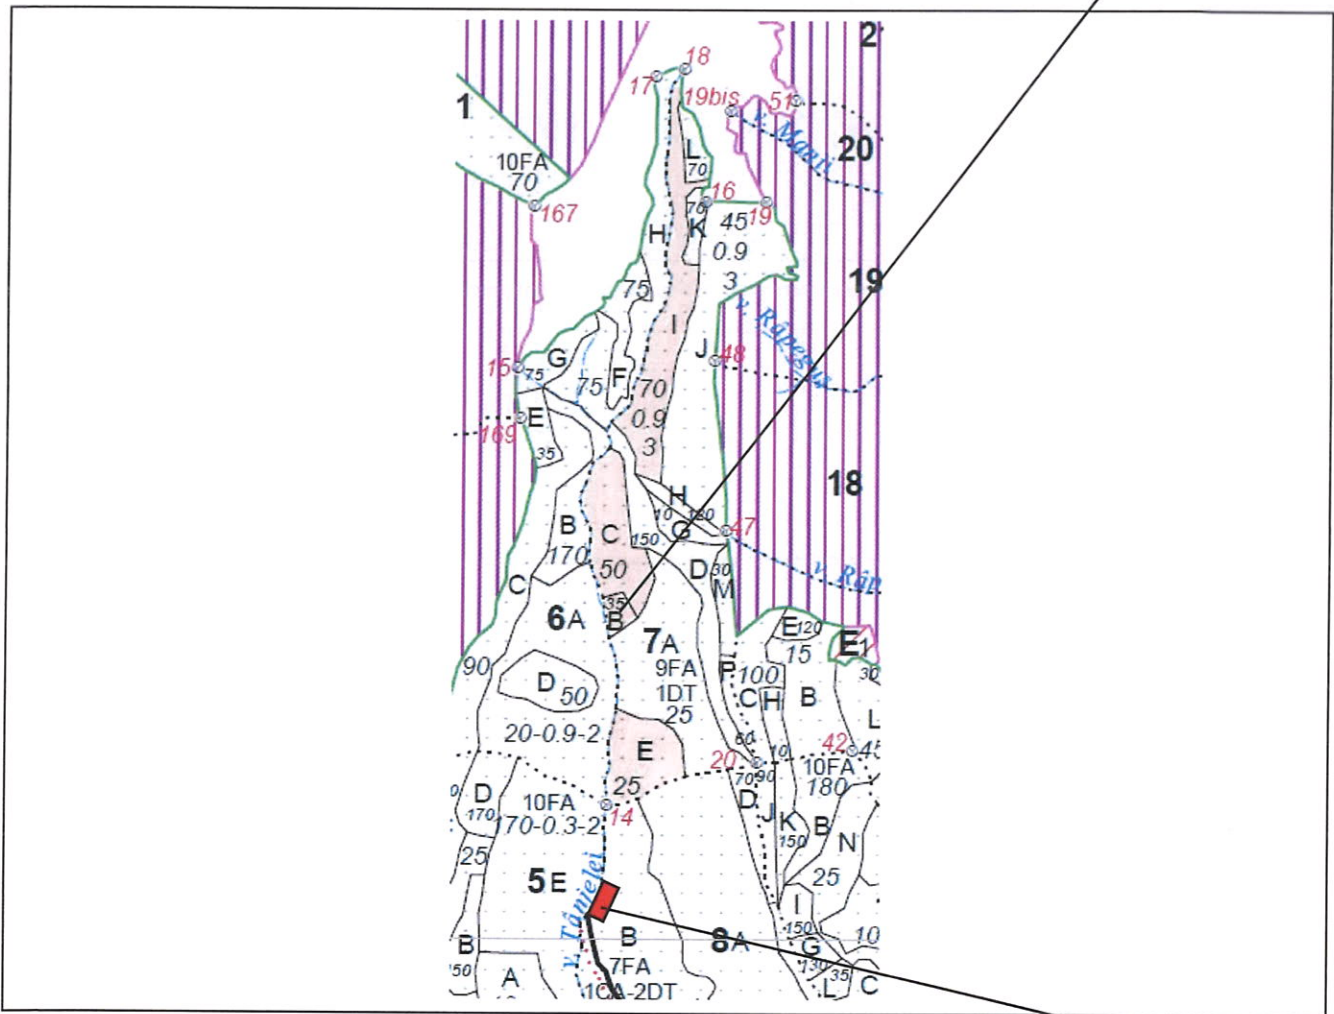

## SCHIȚĂ PARCHET

Partida : <u>743R</u>	U.P : <u>SE I Râul Târgului SG II</u>
Denumire : <u>Tânjala</u>	u.a : <u>7B, C, E, I</u>
Nr. SUMAL 2.0 : <u>2100180701450</u>	Distanța medie de scos apropiat: <u>1001 - 1500</u>

Coordonate Parchet  
 Latitudine: 45.102908°  
 Longitudine: 24.980795°

Coordonate Platforma Primară  
 Latitudine: 45.097320°  
 Longitudine: 24.979899°

ÎNTOCMIT,