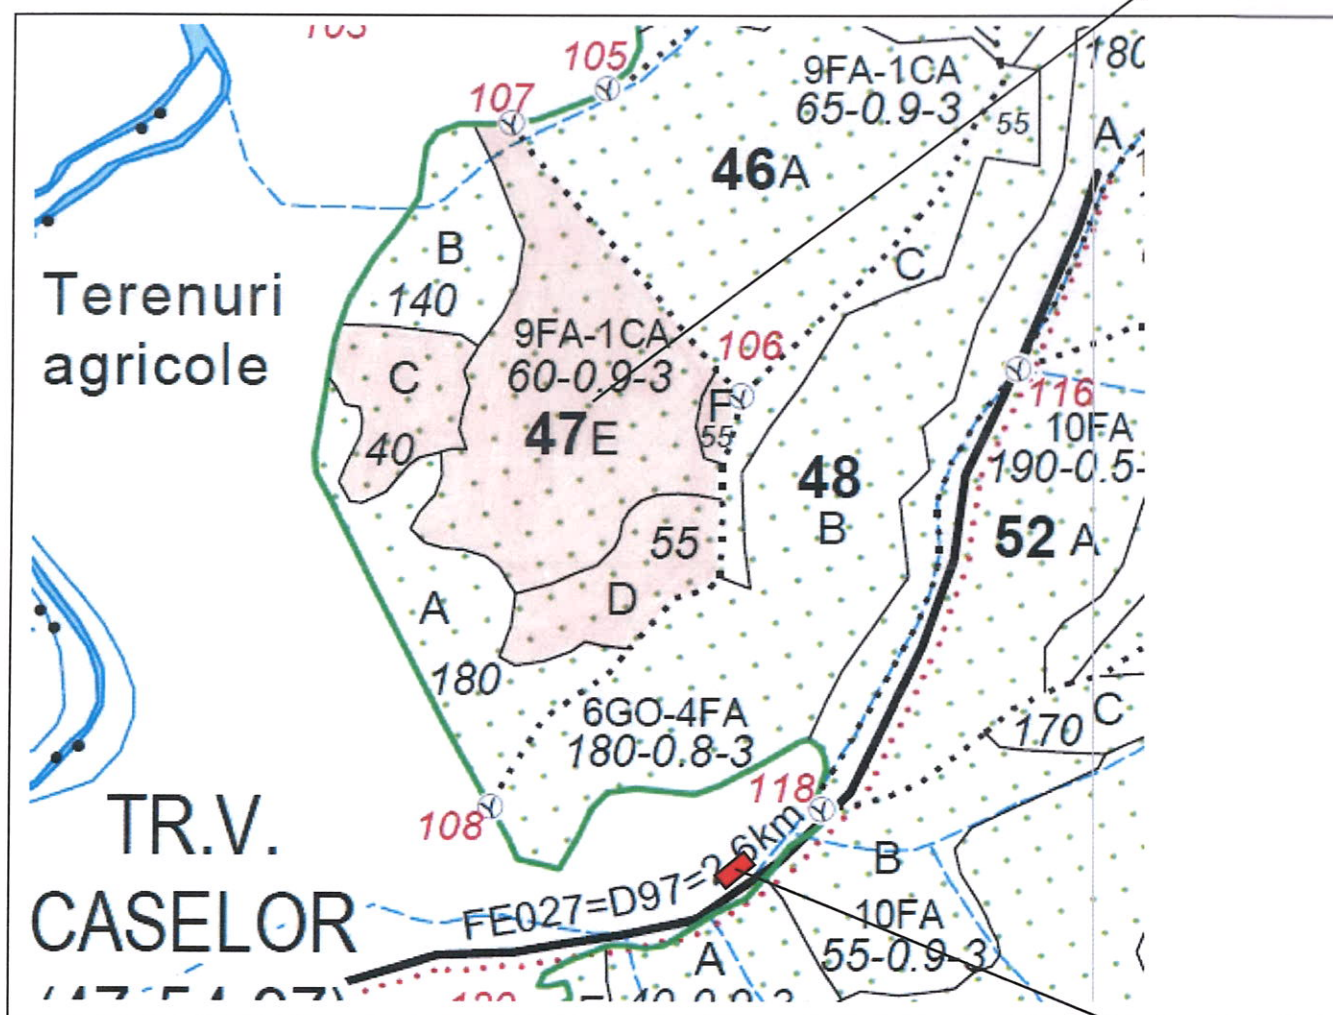

SCHIȚĂ PARCHET

Partida : <u>742R</u>	U.P : <u>XII Hârțiști</u>
Denumire : <u>Valea Caselor</u>	u.a : <u>47C, D, E, F</u>
Nr. SUMAL 2.0 : <u>2100180701440</u>	Distanța medie de scos apropiat: <u>251 - 500</u>

Coordonate Parchet
 Latitudine: 45.089874°
 Longitudine: 25.1048 69°

Coordonate Platforma Primară
 Latitudine: 45.084619°
 Longitudine: 25.103928°

ÎNTOCMIT,