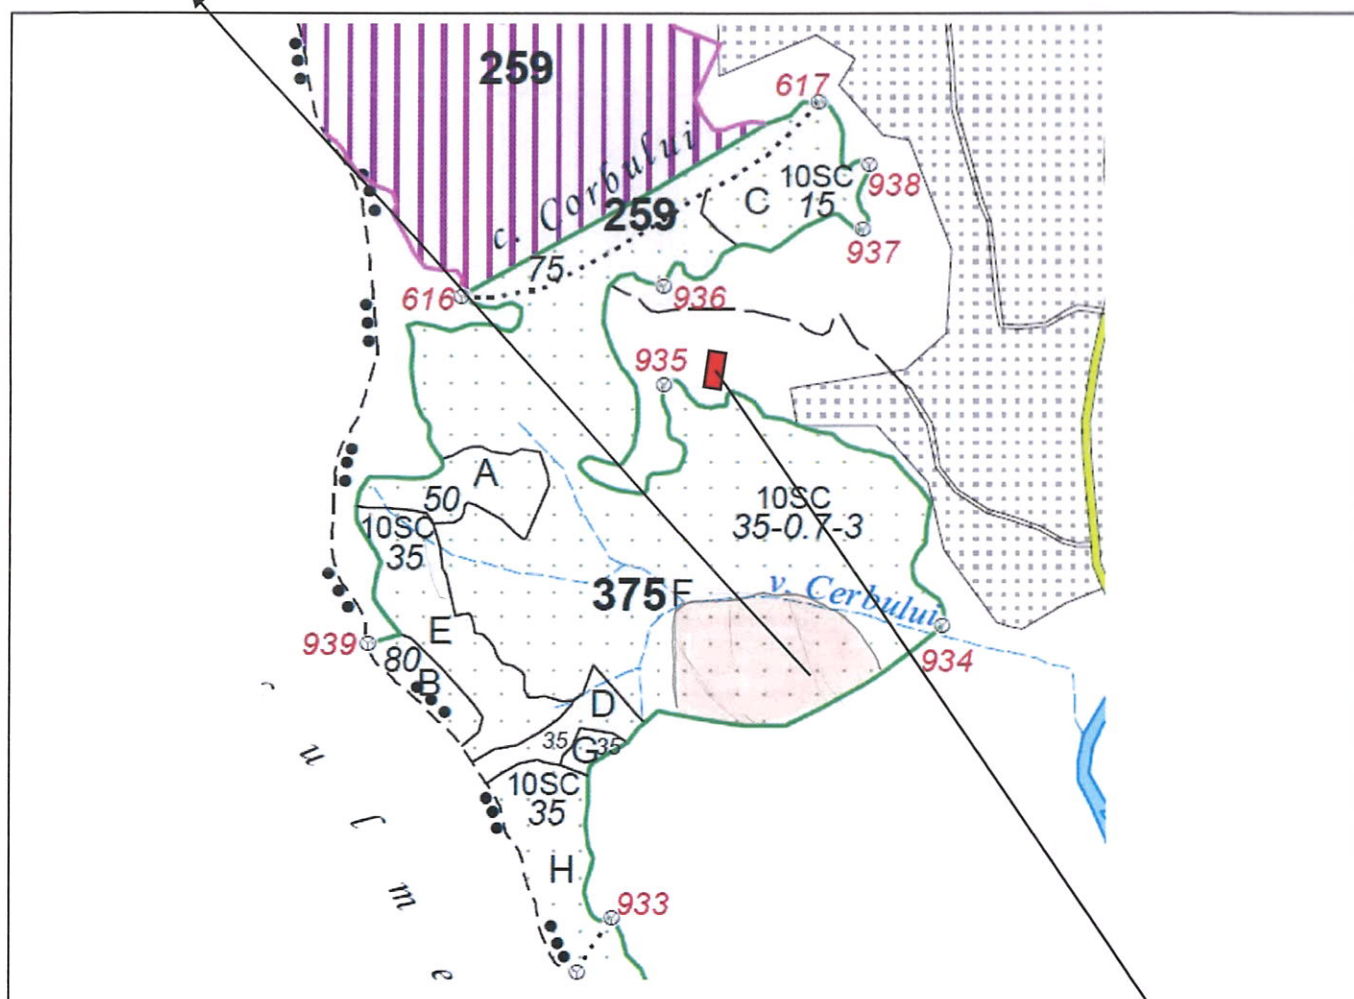

SCHIȚĂ PARCHET

Partida : <u>740CR</u>	U.P : <u>SE I Râul Târgului SG VIII</u>
Denumire : <u>Iconaru</u>	u.a : <u>375F%</u>
Nr. SUMAL 2.0 : <u>2100180701420</u>	Distanța medie de scos apropiat: <u>501 - 1000</u>

Coordonate Parchet
 Latitudine: 45.017984°
 Longitudine: 24.935030°

Coordonate Platforma Primară
 Latitudine: 45.021021°
 Longitudine: 24.933642°

ÎNTOCMIT,