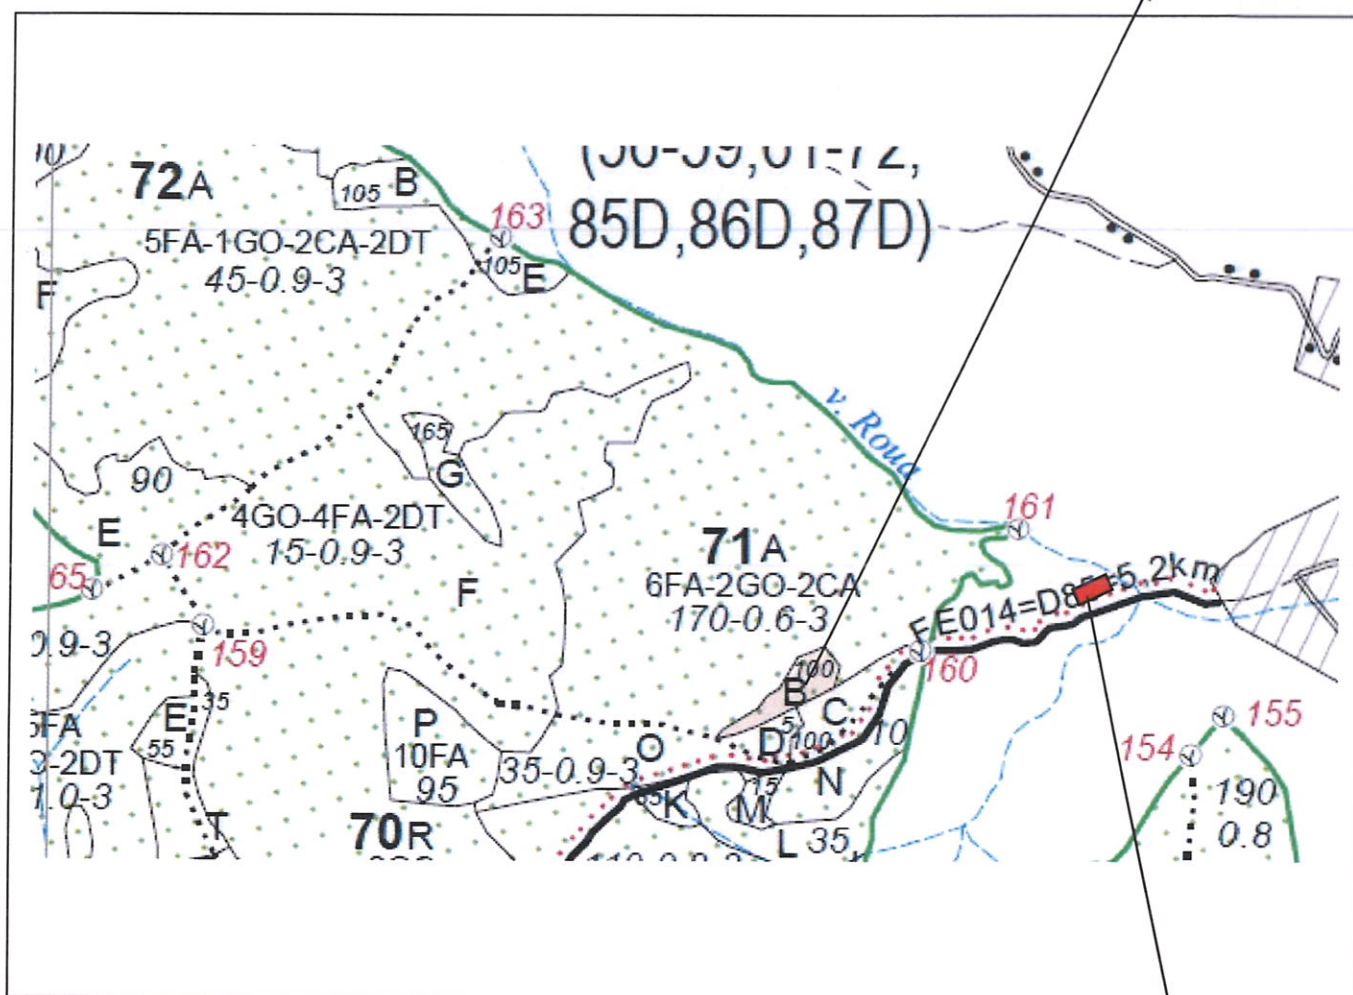

SCHIȚĂ PARCHET

Partida : <u>739P</u>	U.P : <u>XI Huluba</u>
Denumire : <u>Valea Mitului</u>	u.a : <u>71B</u>
Nr. SUMAL 2.0 : <u>2100180701410</u>	Distanța medie de scos apropiat: <u>501 - 1000</u>

Coordonate Parchet
 Latitudine: 45.117547°
 Longitudine: 25.063516°

Coordonate Platforma Primară
 Latitudine: 45.221127°
 Longitudine: 25.057173°

ÎNTOCMIT,