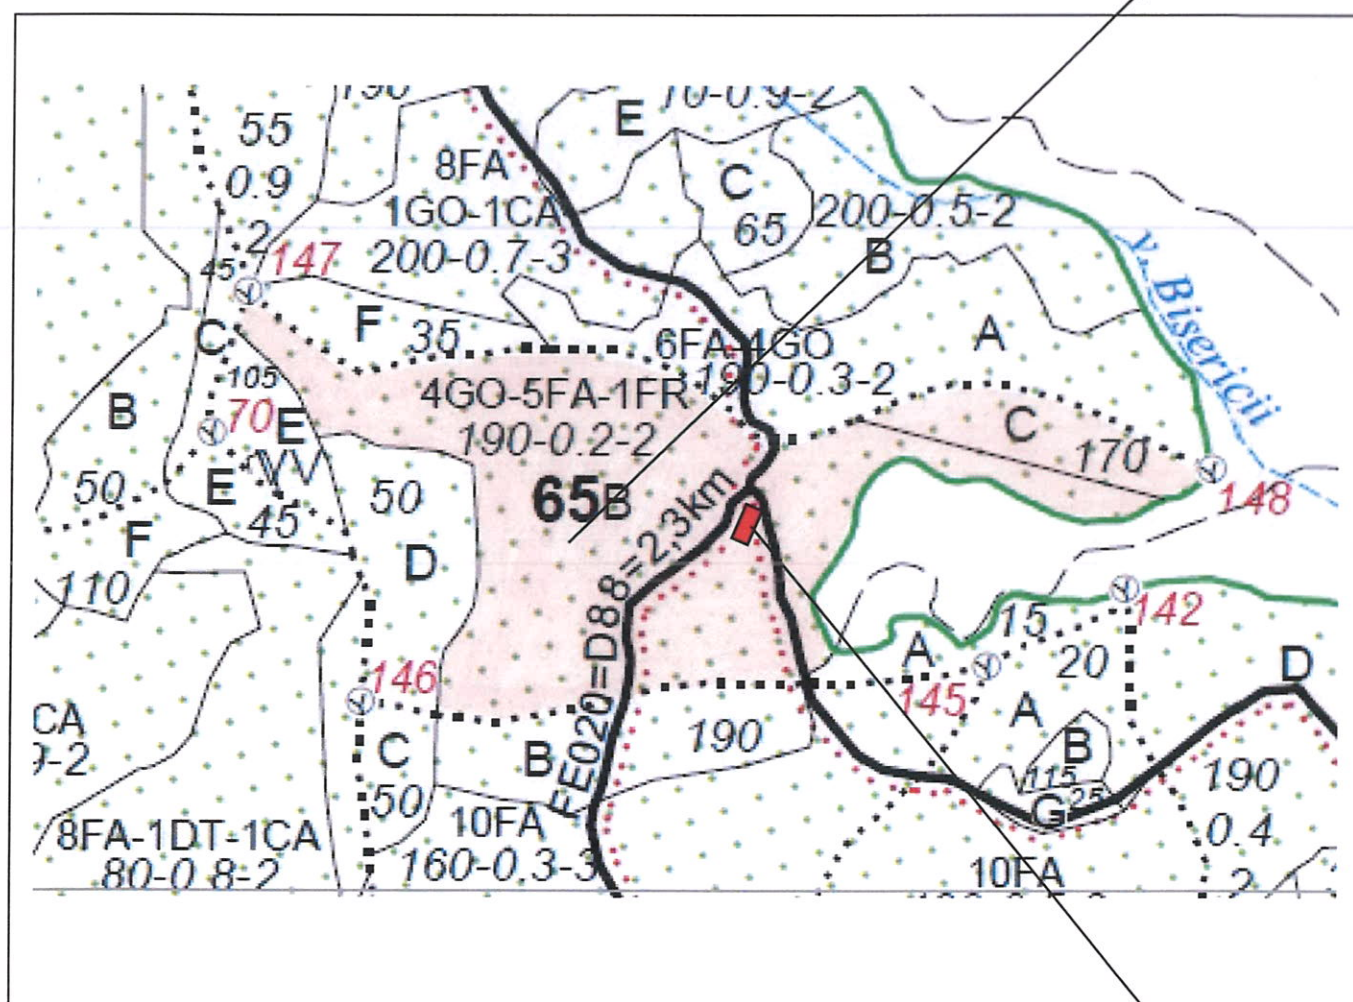

## SCHIȚĂ PARCHET

Partida : <u>738P</u>	U.P : <u>XI Huluba</u>
Denumire : <u>Valea Bisericii - Runcu</u>	u.a : <u>65C, B</u>
Nr. SUMAL 2.0 : <u>2100180701290</u>	Distanța medie de scos apropiat: <u>501 - 1000</u>

Coordonate Parchet  
 Latitudine: 45.104926°  
 Longitudine: 25.078912°

Coordonate Platforma Primară  
 Latitudine: 45.103411°  
 Longitudine: 25.080609°

ÎNTOCMIT,