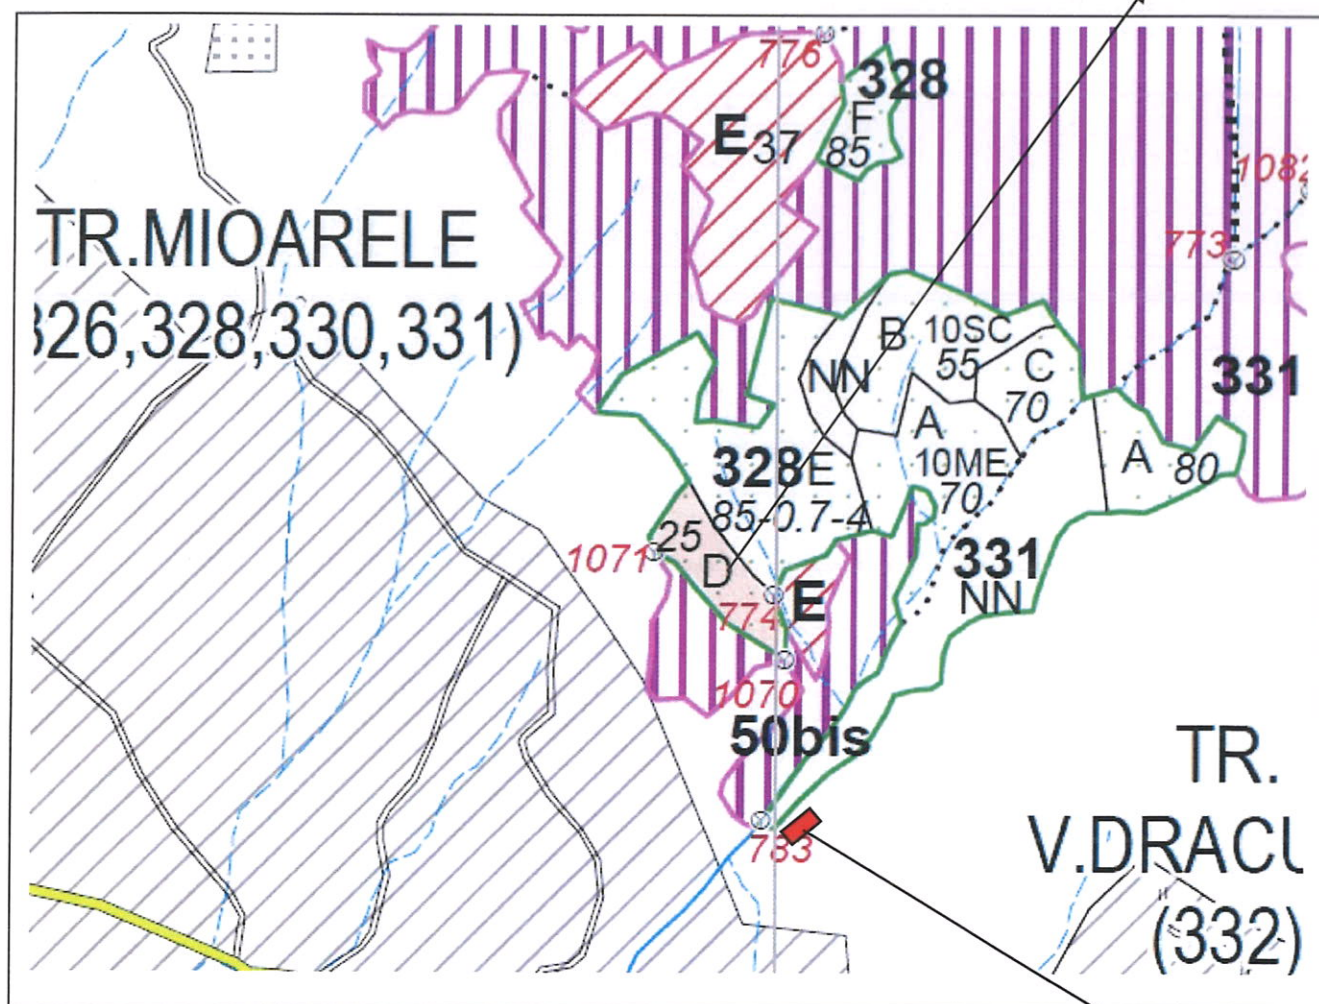

## SCHIȚĂ PARCHET

Partida : <u>735R</u>	U.P : <u>SE I Râul Târquului - SG VIII</u>
Denumire : <u>Pleașa</u>	u.a : <u>328D</u>
Nr. SUMAL 2.0 : <u>2100180701130</u>	Distanța medie de scos apropiat: <u>1001 - 1500</u>

Coordonate Parchet  
 Latitudine: 45.224175°  
 Longitudine: 25.056285°

Coordonate Platforma Primară  
 Latitudine: 45.221127°  
 Longitudine: 25.057173°

ÎNTOCMIT,

*[Handwritten signature]*