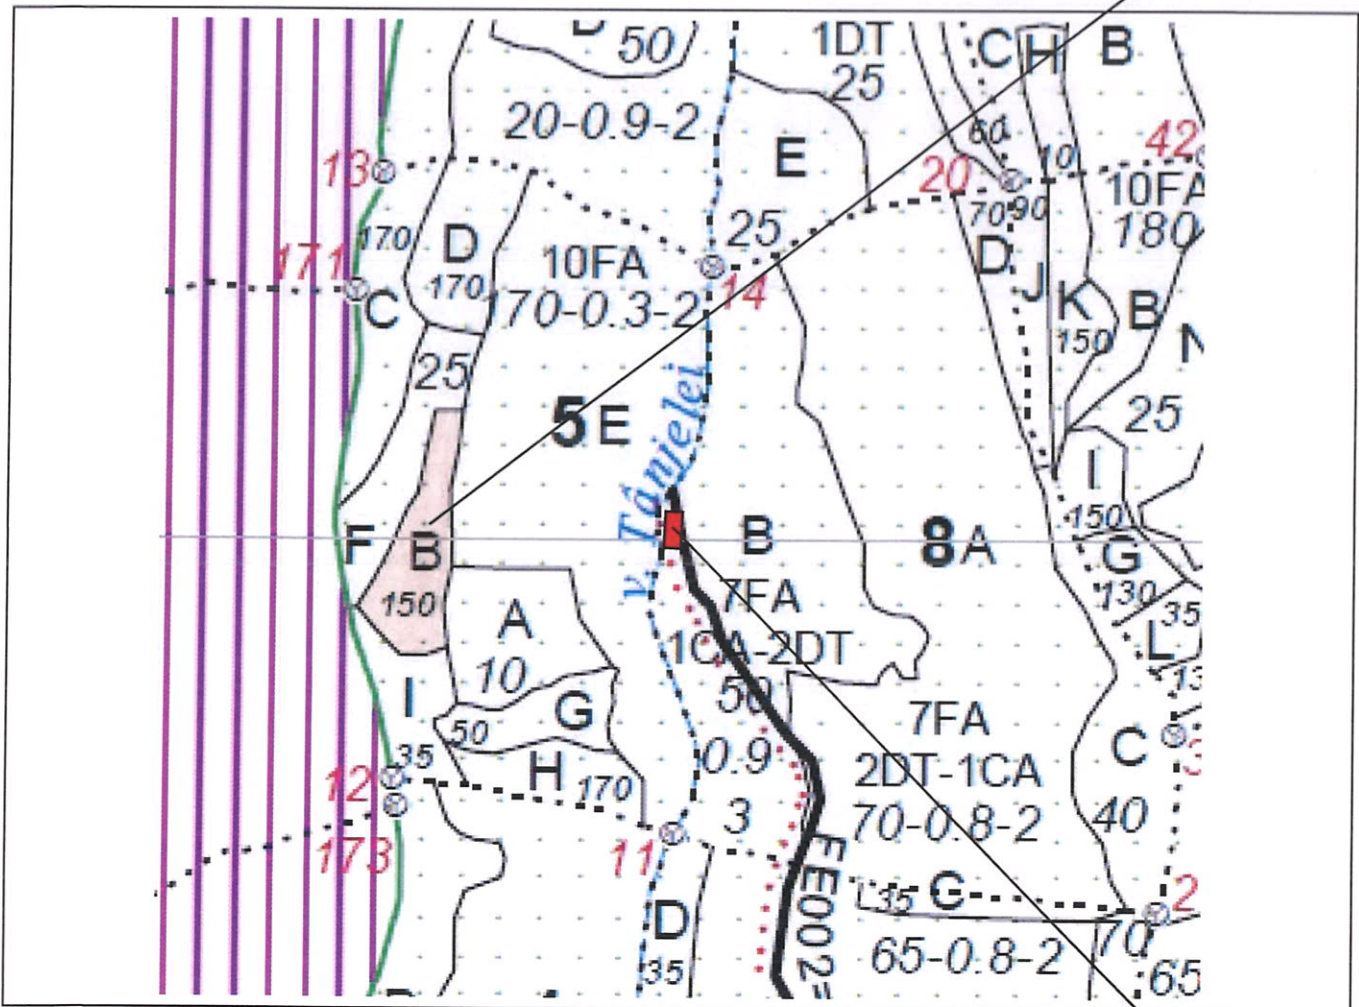

SCHIȚĂ PARCHET

Partida : <u>734P</u>	U.P : <u>SE I Râul Târşului SG IV</u>
Denumire : <u>Tânjala</u>	u.a : <u>5B</u>
Nr. SUMAL 2.0 : <u>2100180701120</u>	Distanța medie de scos apropiat: <u>251 - 500</u>

Coordonate Parchet
 Latitudine: 45.096784°
 Longitudine: 24.976826°

Coordonate Platforma Primară
 Latitudine: 45.096848°
 Longitudine: 24.980059°

ÎNTOCMIT,