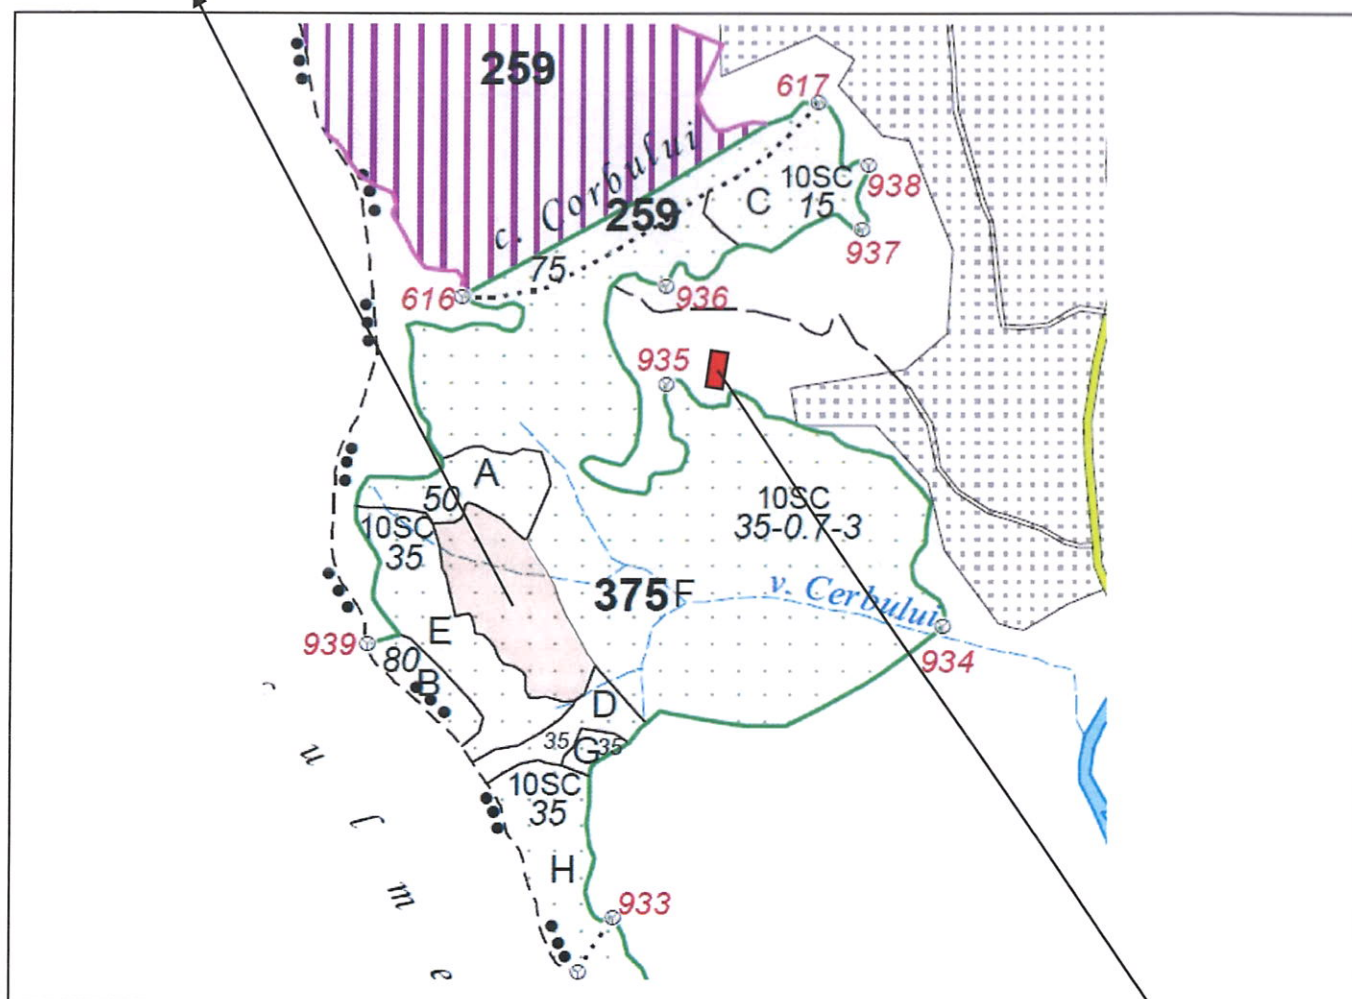

## SCHIȚĂ PARCHET

Partida : <u>732CR</u>	U.P : <u>SE I Râul Târgului SG VIII</u>
Denumire : <u>Bazinul de apă</u>	u.a : <u>375F%</u>
Nr. SUMAL 2.0 : <u>2100180701890</u>	Distanța medie de scos apropiat: <u>501 - 1000</u>

Coordonate Parchet  
 Latitudine: 45.018063°  
 Longitudine: 24.929102°

Coordonate Platforma Primară  
 Latitudine: 45.021021°  
 Longitudine: 24.933642°

ÎNTOCMIT,