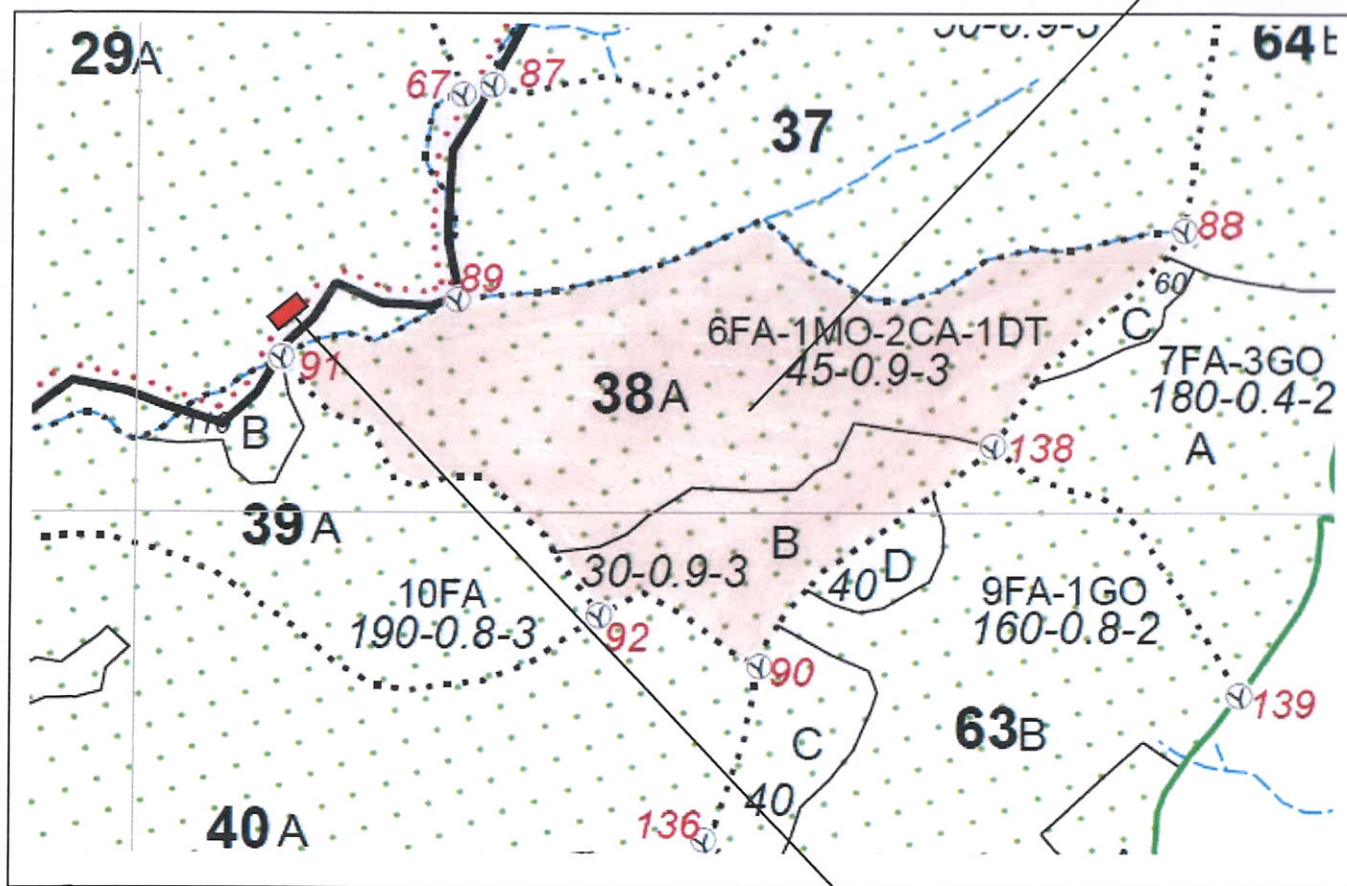

SCHIȚĂ PARCHET

Partida : <u>731R</u>	U.P : <u>XII Hârțiști</u>
Denumire : <u>Chianțuri</u>	u.a : <u>38A,B</u>
Nr. SUMAL 2.0 : <u>2100180700890</u>	Distanța medie de scos apropiat: <u>501 - 1000</u>

Coordonate Parchet
 Latitudine: 45.113370°
 Longitudine: 25.134847°

Coordonate Platforma Primară
 Latitudine: 45.115772°
 Longitudine: 25.128846°

ÎNTOCMIT, 