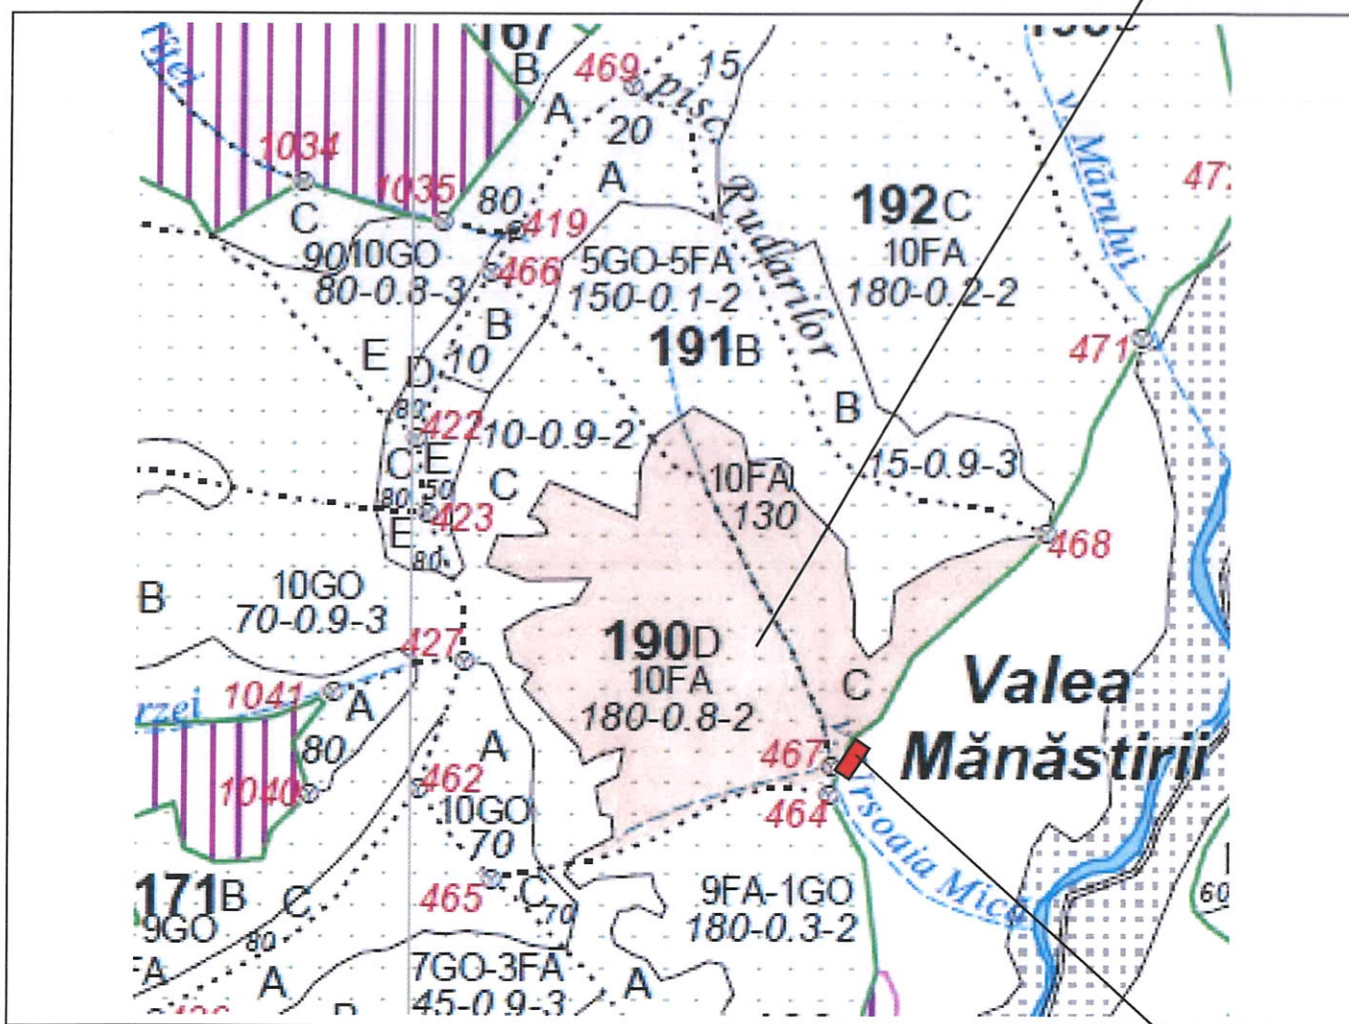

SCHIȚĂ PARCHET

Partida : <u>730R</u>	U.P : <u>SE I Râul Târqului SG I</u>
Denumire : <u>Ursoaia Mică</u>	u.a : <u>190D, 191C</u>
Nr. SUMAL 2.0 : <u>2100180701160</u>	Distanța medie de scos apropiat: <u>501 - 1000</u>

Coordonate Parchet
 Latitudine: 45.035049°
 Longitudine: 25.009436°

Coordonate Platforma Primară
 Latitudine: 45.034057°
 Longitudine: 25.010794°

ÎNTOCMIT,