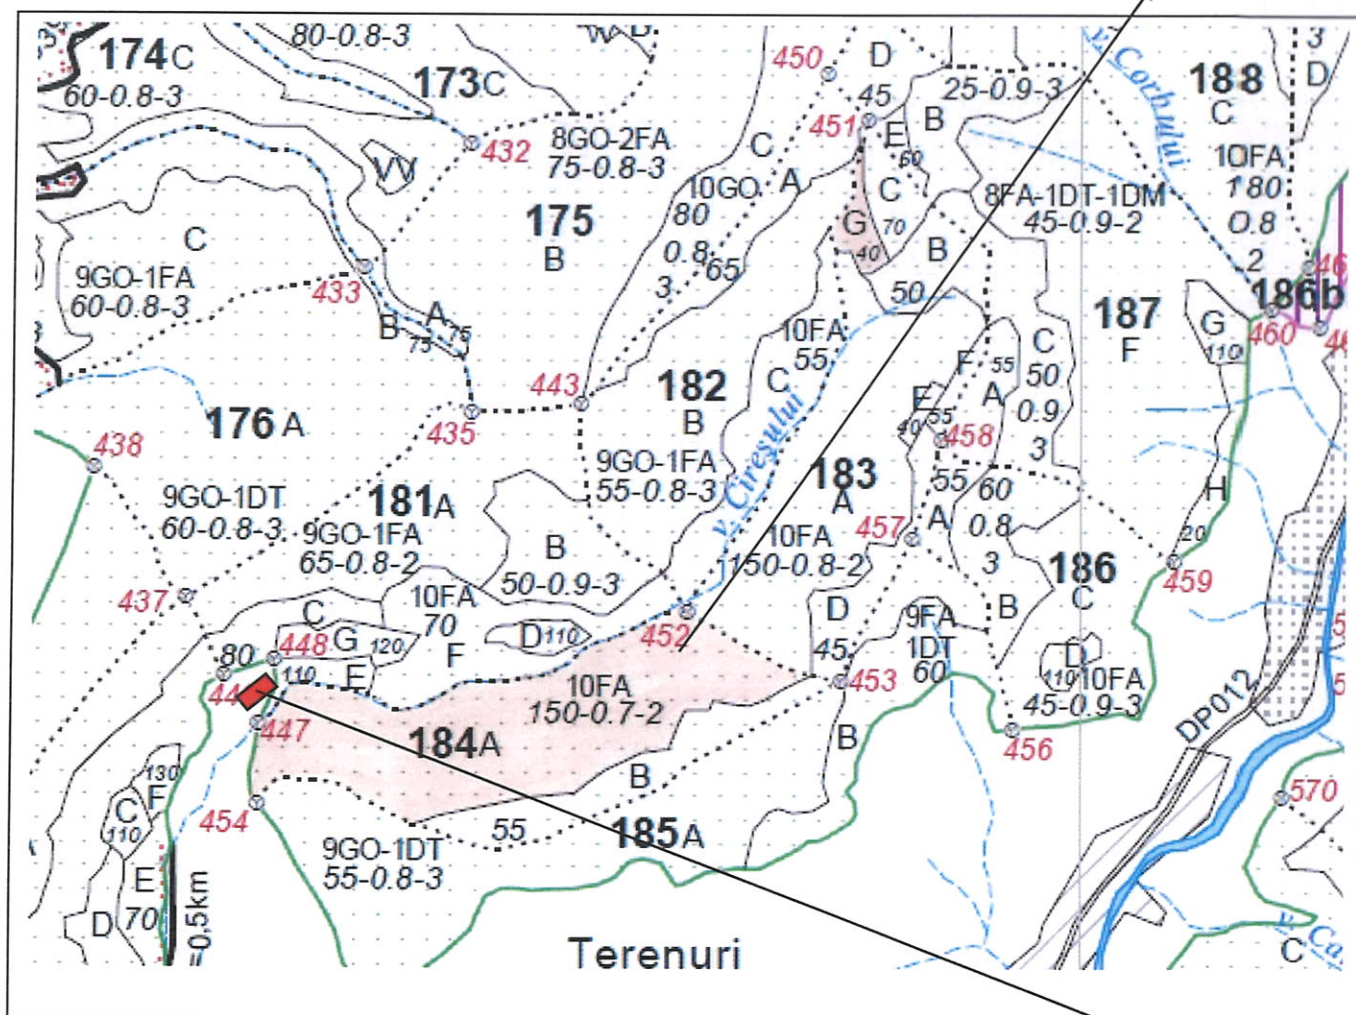

SCHIȚĂ PARCHET

Partida : <u>729R</u>	U.P : <u>SE I Râul Târqului SG I</u>
Denumire : <u>Valea Cireșului</u>	u.a : <u>183G, 184A</u>
Nr. SUMAL 2.0 : <u>2100180701180</u>	Distanța medie de scos apropiat: <u>501 - 1000</u>

Coordonate Parchet
 Latitudine: 45.019342°
 Longitudine: 24.994096°

Coordonate Platforma Primară
 Latitudine: 45.019753°
 Longitudine: 24.986483°

ÎNTOCSMIT,