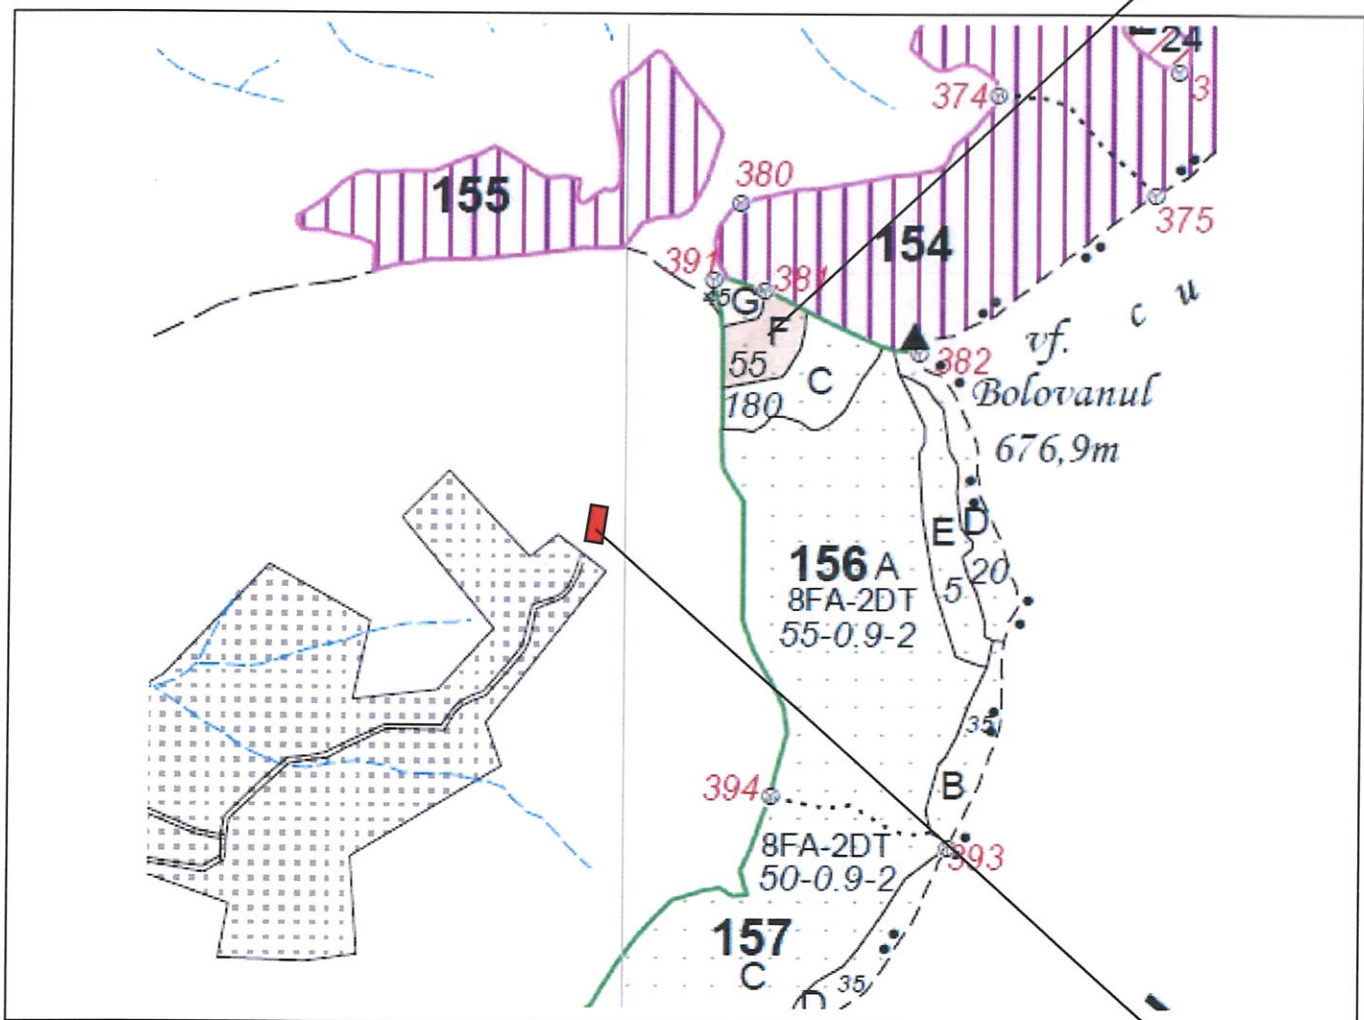

## SCHIȚĂ PARCHET

Partida : <u>726R</u>	U.P : <u>SE I Râul Târqului SG II</u>
Denumire : <u>Văcarea</u>	u.a : <u>156F</u>
Nr. SUMAL 2.0 : <u>2100180700870</u>	Distanța medie de scos apropiat: <u>501 - 1000</u>

Coordonate Parchet  
 Latitudine: 45.119928°  
 Longitudine: 25.059445°

Coordonate Platforma Primară  
 Latitudine: 45.116668°  
 Longitudine: 25.055721°

ÎNTOGMIT,