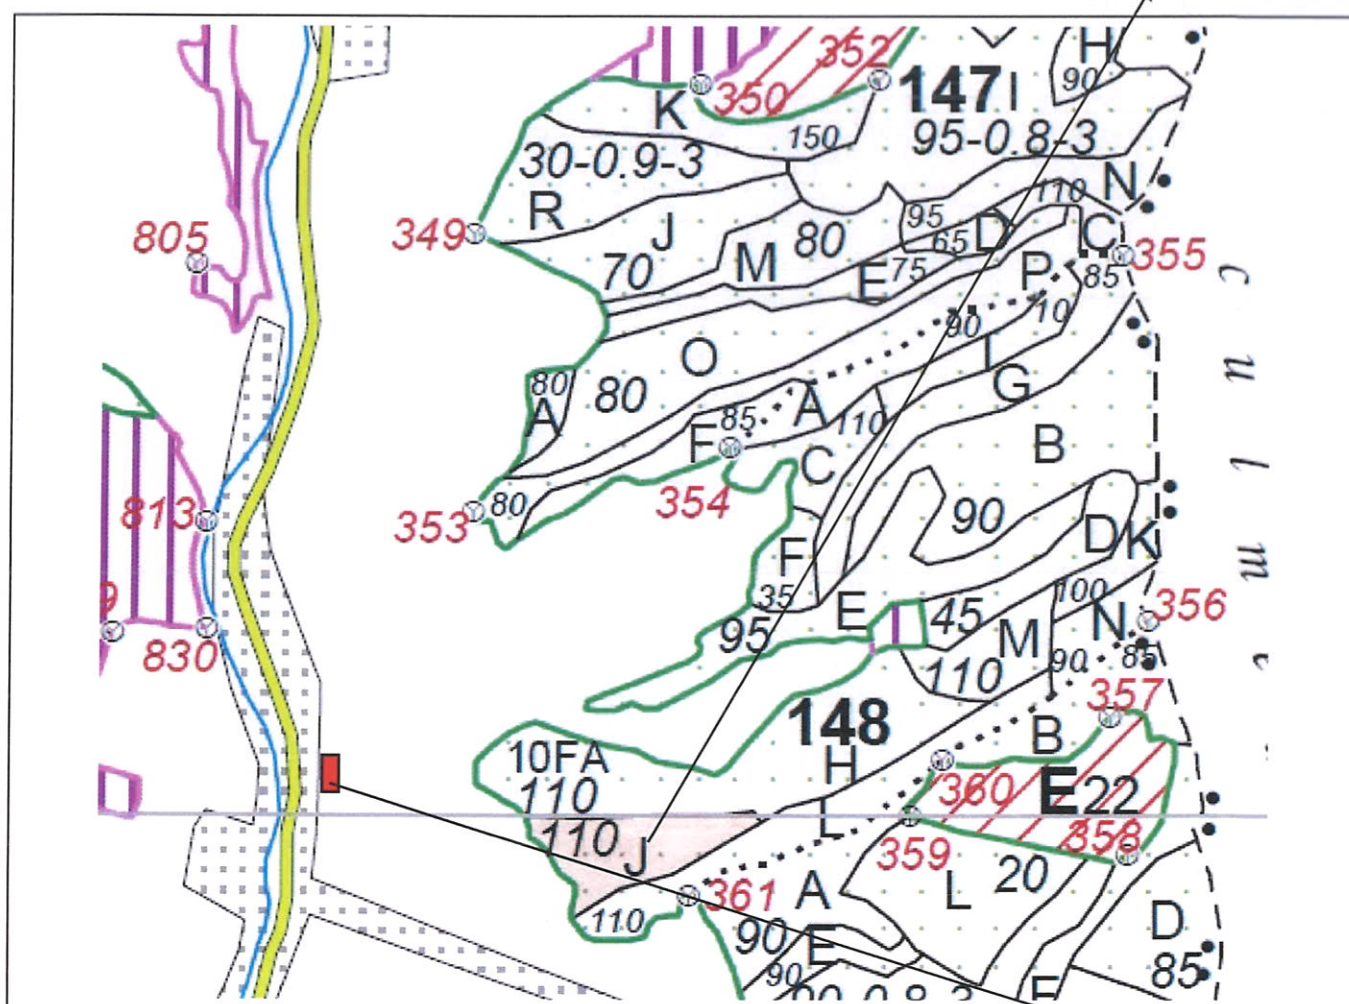

SCHIȚĂ PARCHET

Partida : <u>724P</u>	U.P : <u>SE I Râul Târgului SG II</u>
Denumire : <u>Broasca</u>	u.a : <u>148J</u>
Nr. SUMAL 2.0 : <u>2100180701830</u>	Distanța medie de scos apropiat: <u>251 - 500</u>

Coordonate Parchet
 Latitudine: 45.149880°
 Longitudine: 25.081250°

Coordonate Platforma Primară
 Latitudine: 45.150890°
 Longitudine: 25.076730°

ÎNTOCMIT,
July