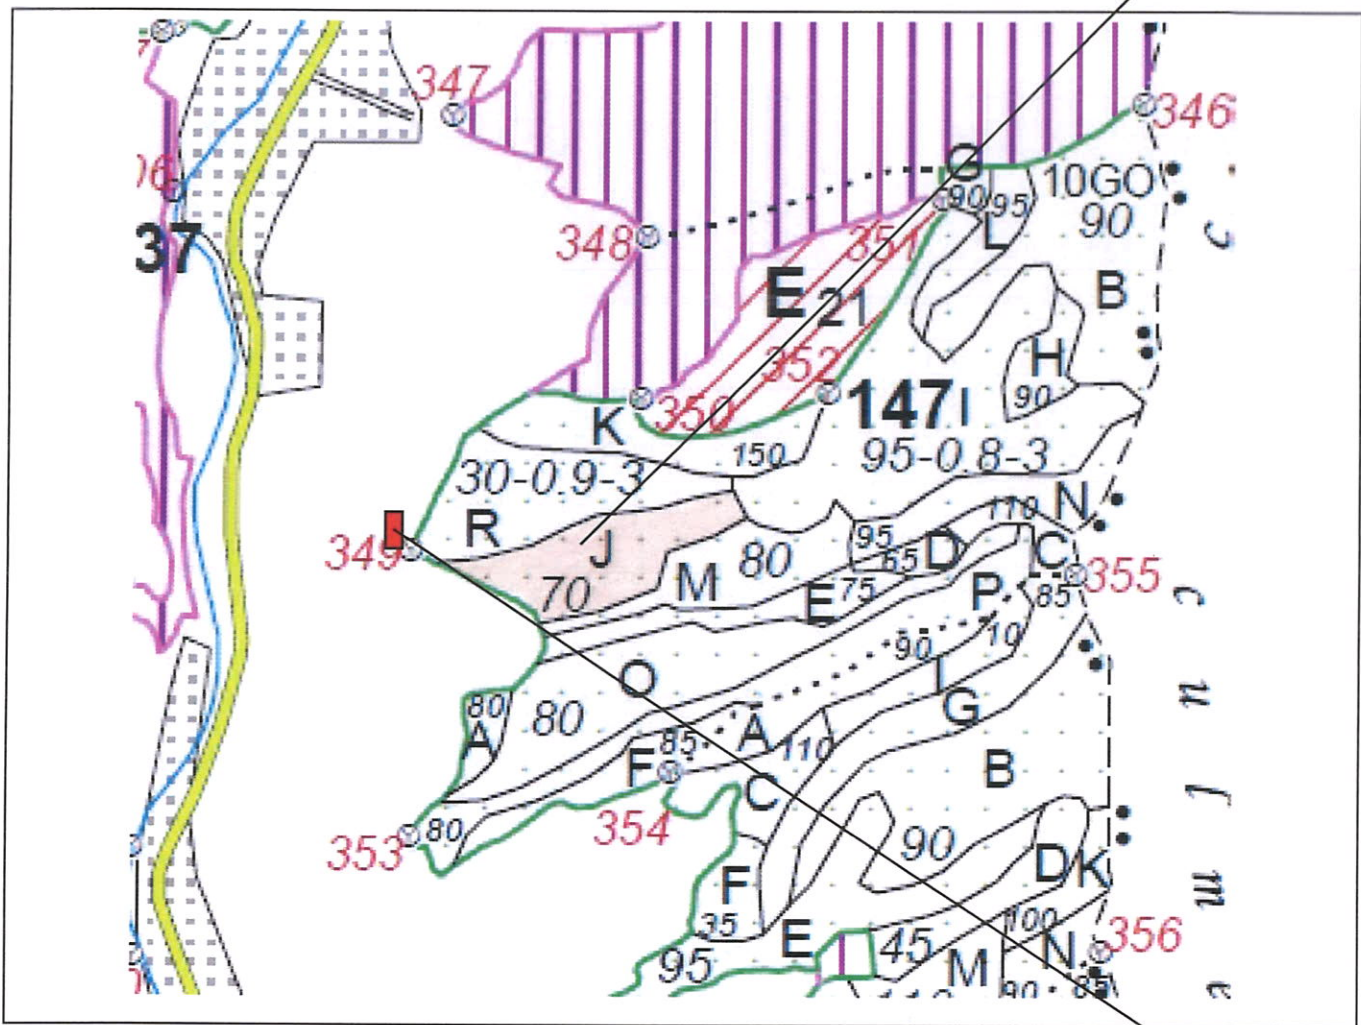

SCHIȚĂ PARCHET

Partida : <u>723R</u>	U.P : <u>SE I Râul Târgului SG II</u>
Denumire : <u>Broasca II</u>	u.a : <u>147J</u>
Nr. SUMAL 2.0 : <u>2100180700840</u>	Distanța medie de scos apropiat: <u>251 - 500</u>

Coordonate Parchet
 Latitudine: 45.155503°
 Longitudine: 25.0829 26°

Coordonate Platforma Primară
 Latitudine: 45.155666°
 Longitudine: 25.078769°

ÎNTOCMIT,