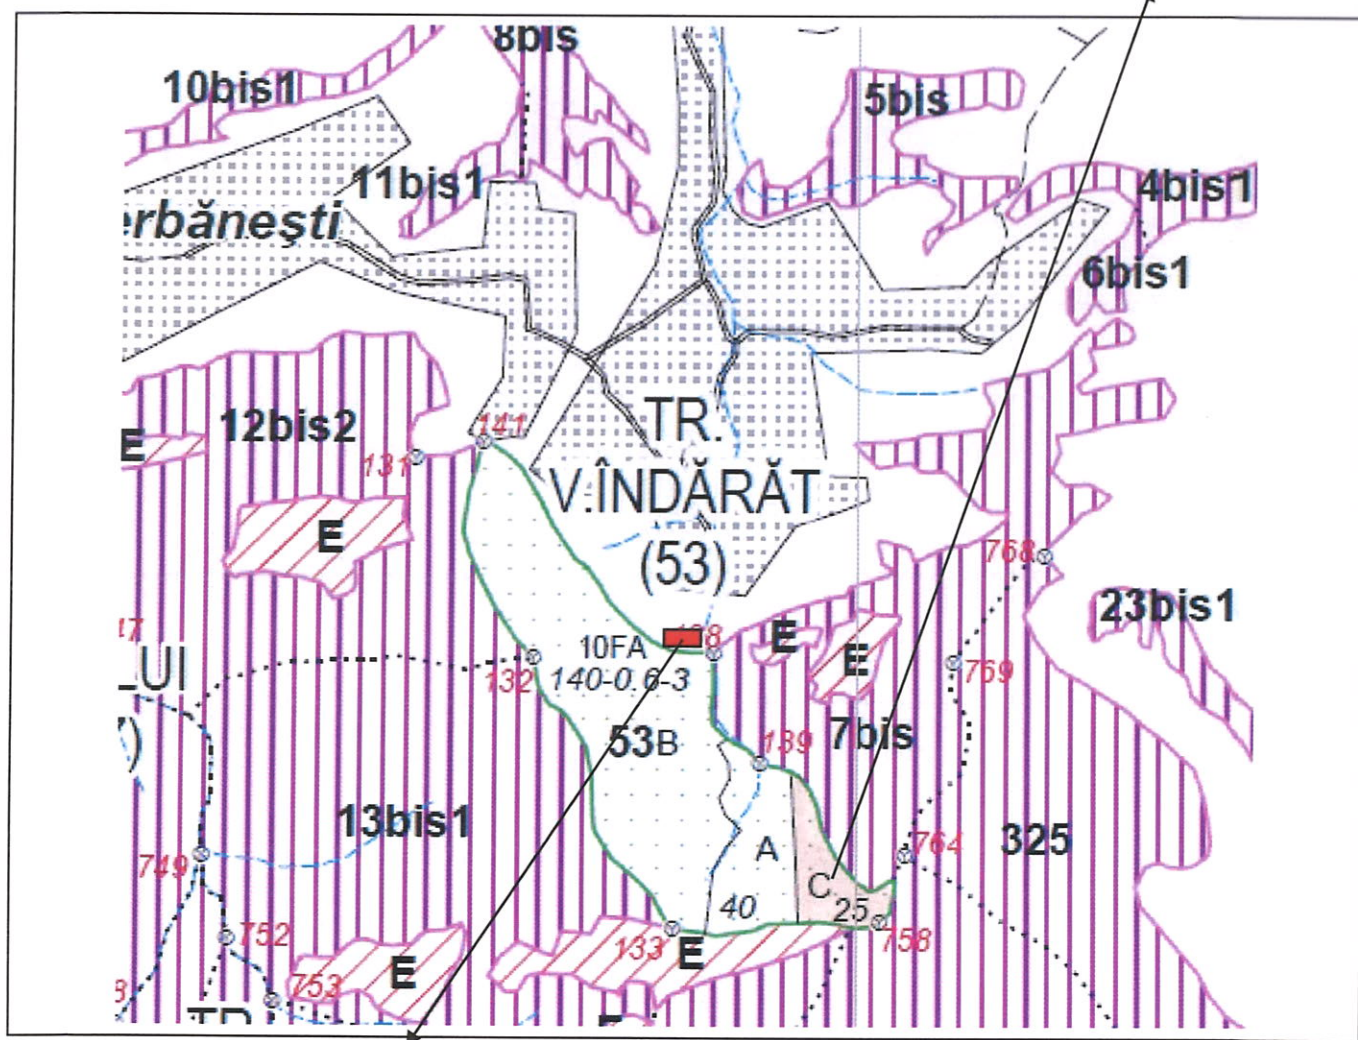

## SCHIȚĂ PARCHET

Partida : <u>722R</u>	U.P : <u>SE I Râul Târgului SG II</u>
Denumire : <u>ledera</u>	u.a : <u>53C</u>
Nr. SUMAL 2.0 : <u>2100180700740</u>	Distanța medie de scos apropiat: <u>501 - 1000</u>

Coordonate Parchet  
 Latitudine: 45.190583°  
 Longitudine: 25.0565 63°

Coordonate Platforma Primară  
 Latitudine: 45.193939°  
 Longitudine: 25.054298°

ÎNTOCMIT,