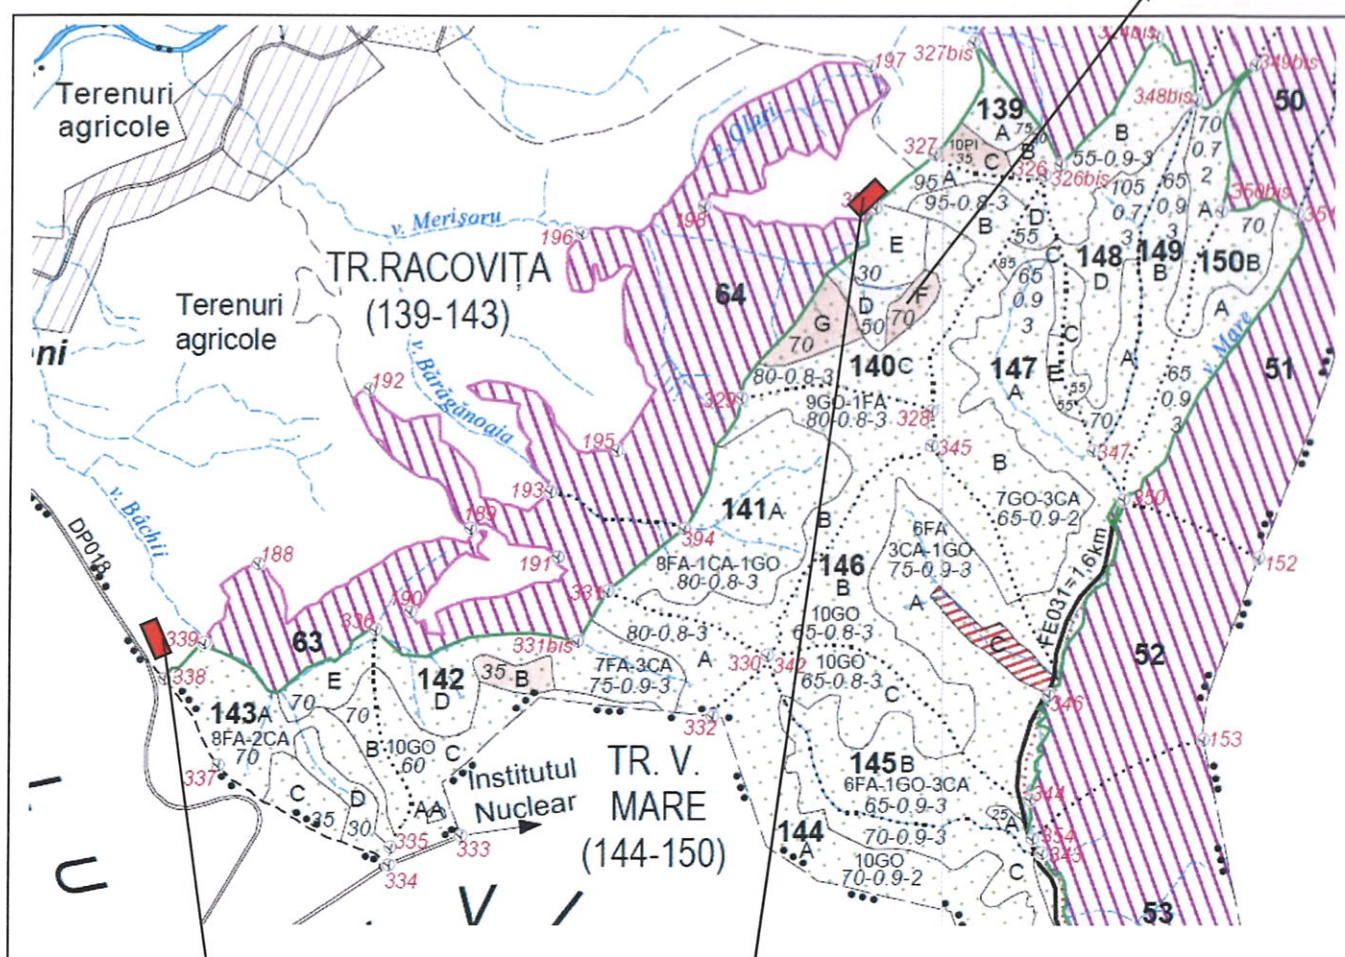

SCHIȚĂ PARCHET

Partida : <u>721R</u>	U.P : <u>XII Hârțiști</u>
Denumire : <u>I.R.N.E</u>	u.a : <u>139C, 140F, G, 142B</u>
Nr. SUMAL 2.0 : <u>2100180700770</u>	Distanța medie de scos apropiat: 501 - 1000

Coordonate Parchet
 Latitudine: 44.960914°
 Longitudine: 24.988921°

Coordonate Platforma Primară
 Latitudine: 44.959619°
 Longitudine: 24.963170°

Coordonate Platforma Primară
 Latitudine: 44.963836°
 Longitudine: 24.990112°