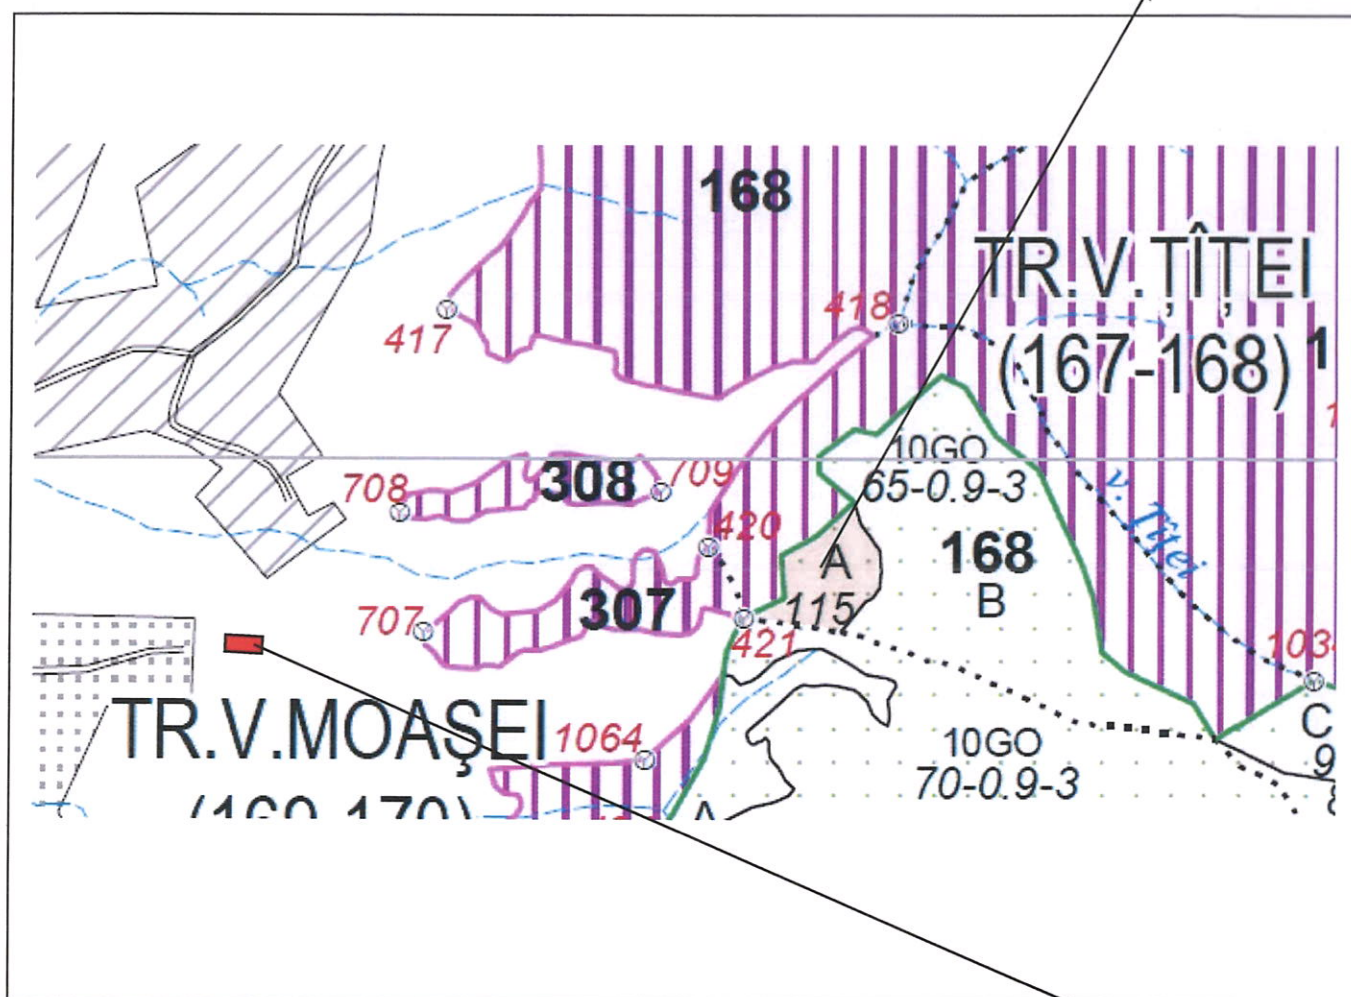

SCHIȚĂ PARCHET

Partida : <u>720P</u>	U.P : <u>SE I Râul Târqului SG II</u>
Denumire : <u>Valea Moșei</u>	u.a : <u>168A</u>
Nr. SUMAL 2.0 : <u>2100180700750</u>	Distanța medie de scos apropiat: <u>251 - 500</u>

Coordonate Parchet
 Latitudine: 45.041979°
 Longitudine: 24.994607°

Coordonate Platforma Primară
 Latitudine: 45.041300°
 Longitudine: 24.985563°

ÎNTOCMIT,