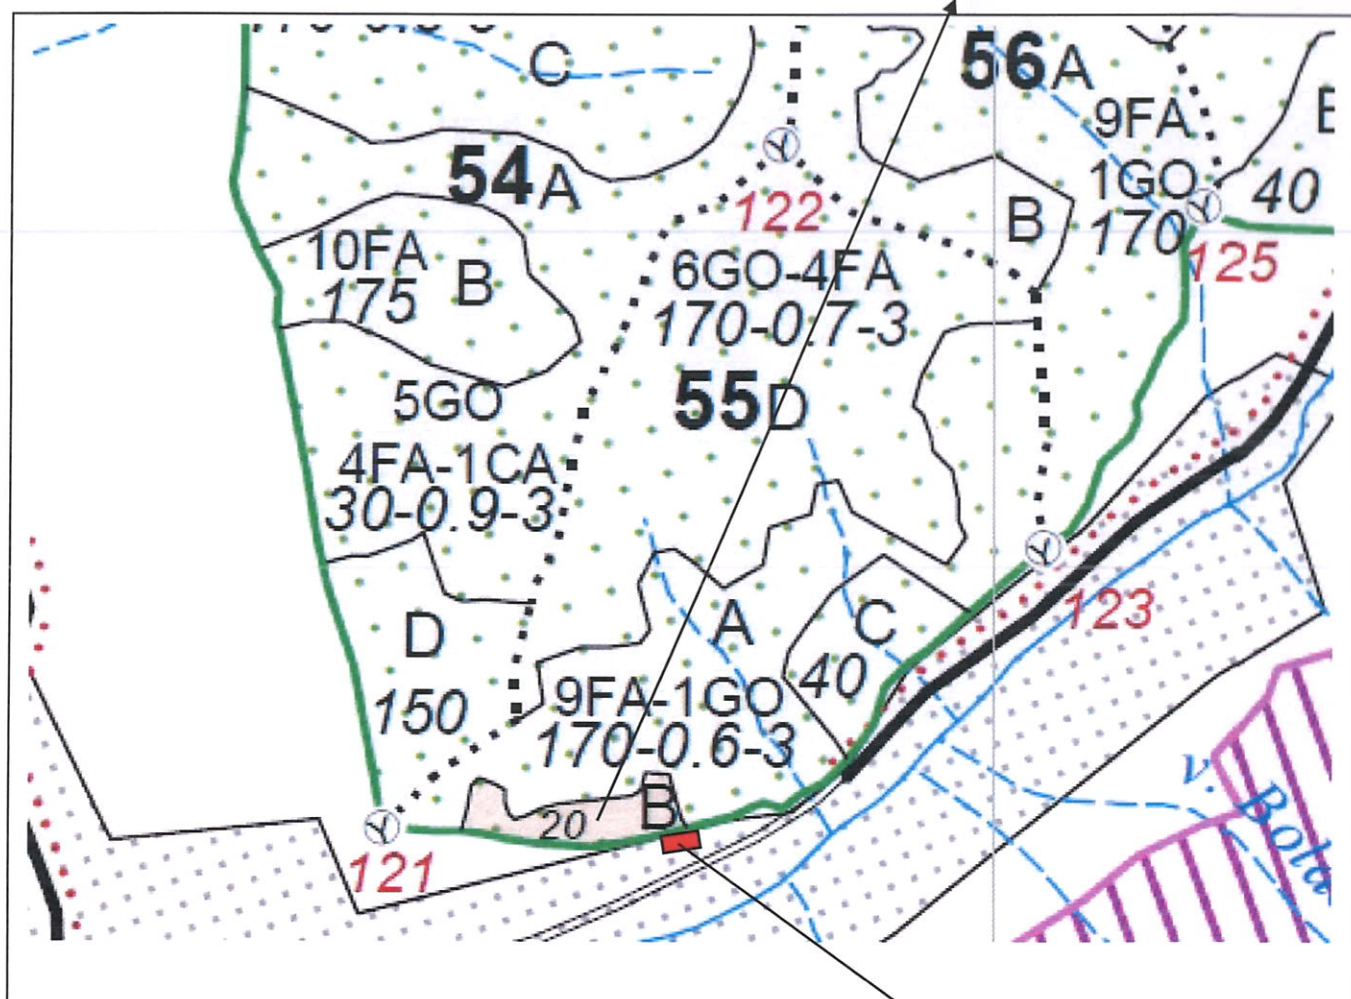

## SCHIȚĂ PARCHET

Partida : <u>714CR</u>	U.P : <u>XII Hârțiști</u>
Denumire : <u>Mâzgana</u>	u.a : <u>55B</u>
Nr. SUMAL 2.0 : <u>2100180700670</u>	Distanța medie de scos apropiat: <u>&lt;250</u>

Coordonate Parchet  
 Latitudine: 45.074455°  
 Longitudine: 25.100199°

Coordonate Platforma Primară  
 Latitudine: 45.074103°  
 Longitudine: 25.100841°

ÎNTOCMIT,