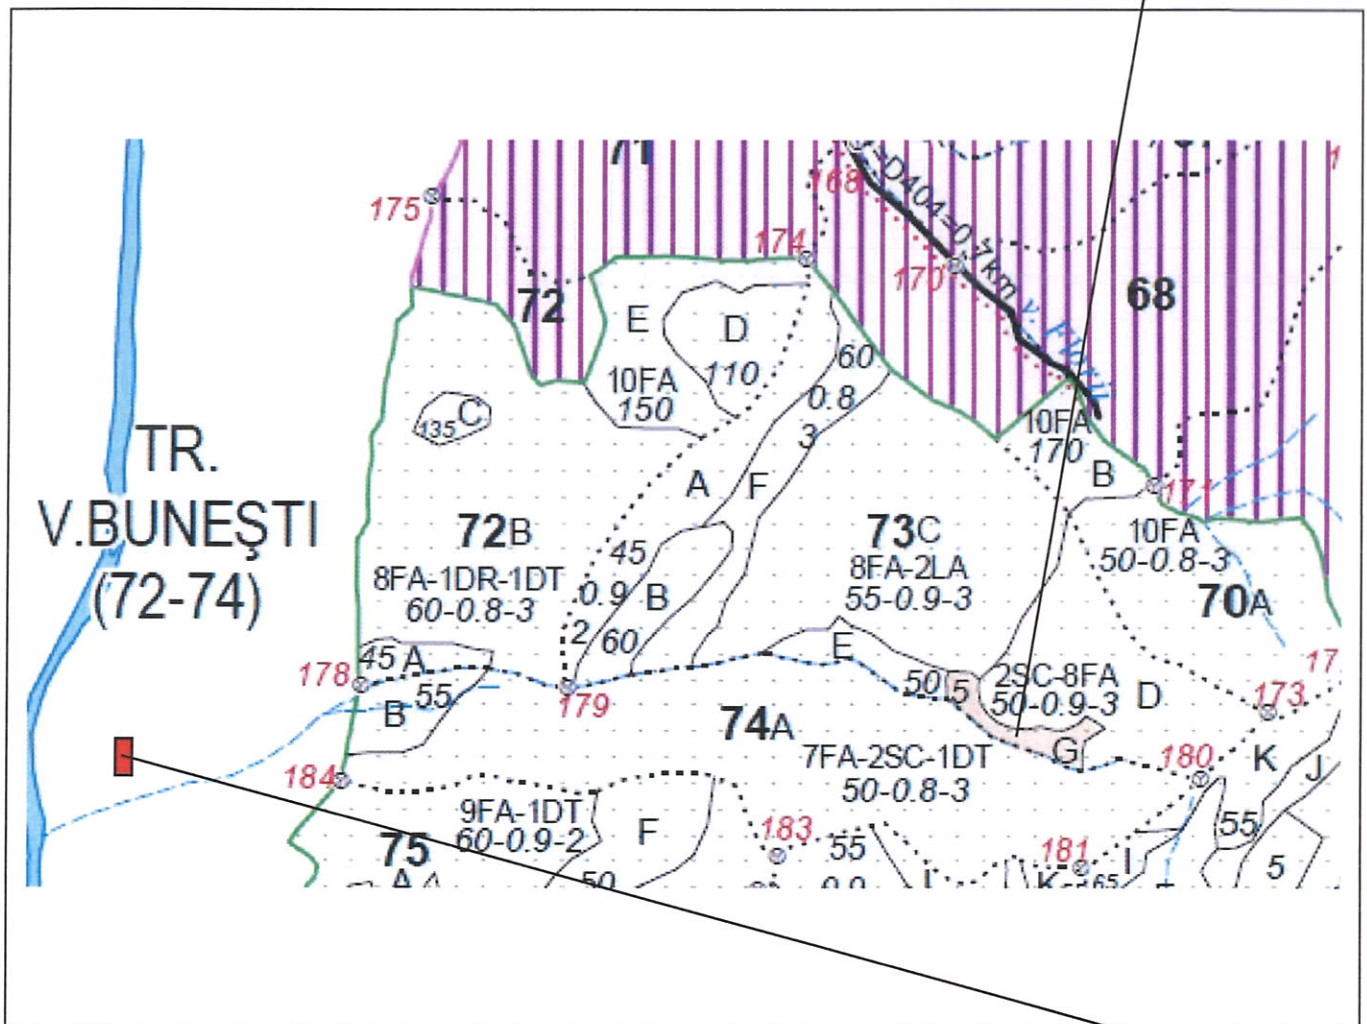

SCHIȚĂ PARCHET

Partida : <u>713R</u>	U.P : <u>SE I Râul Târgului SG II</u>
Denumire : Hădăraș	u.a : <u>73G</u>
Nr. SUMAL 2.0 : <u>2100180700660</u>	Distanța medie de scos apropiat: <u>1001 - 1500</u>

Coordonate Parchet
 Latitudine: 45.174210°
 Longitudine: 25.023133°

Coordonate Platforma Primară
 Latitudine: 45.173207°
 Longitudine: 25.004961°

ÎNTOCMIT,