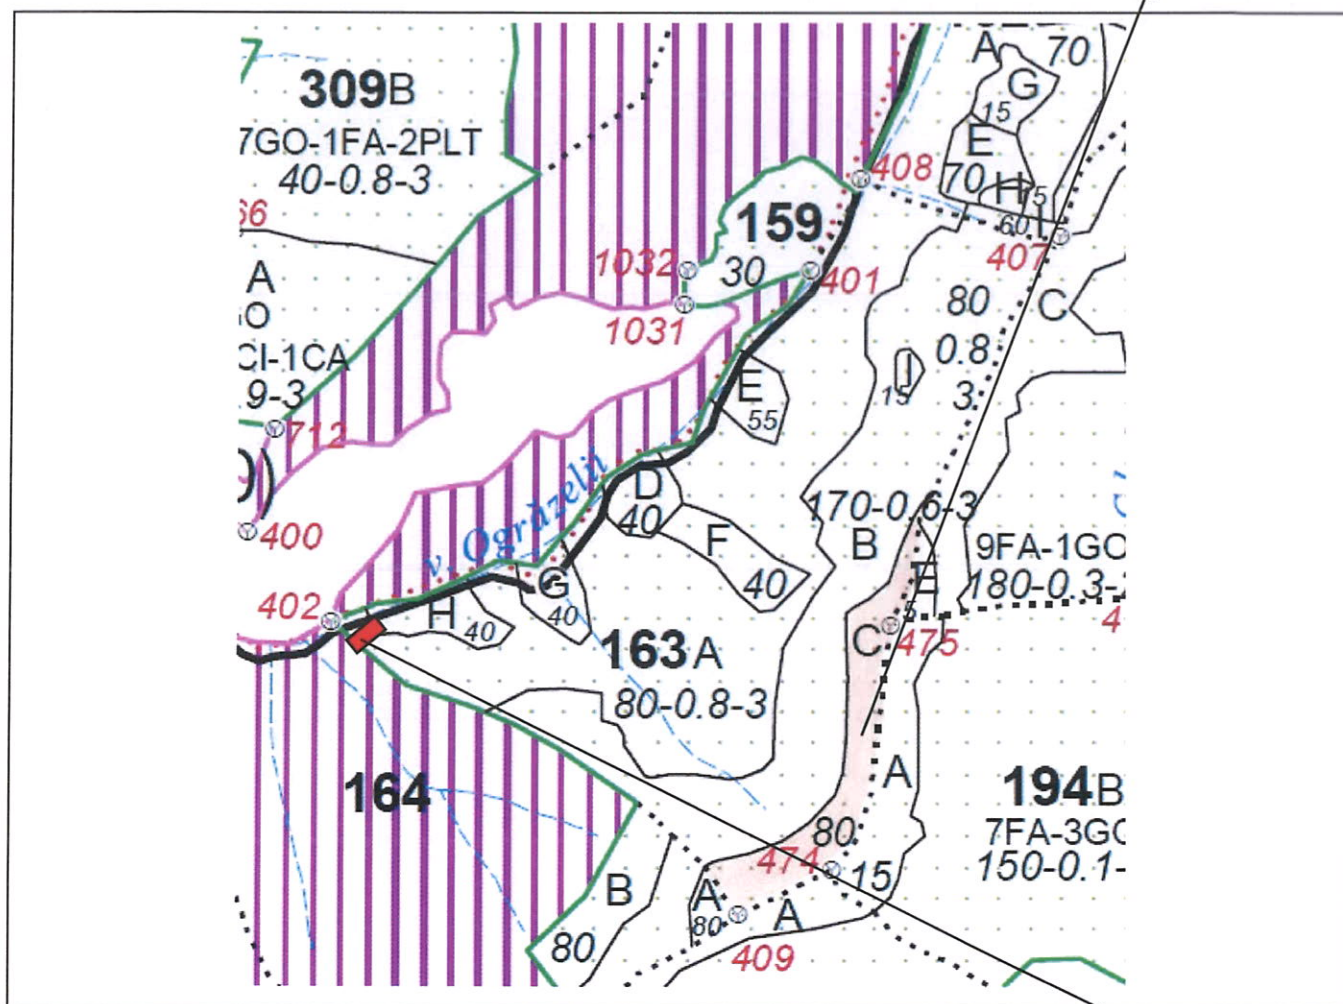

## SCHIȚĂ PARCHET

Partida : <u>710P</u>	U.P : <u>SE I Râul Târgului SG VI</u>
Denumire : <u>Ghimiloanca</u>	u.a : <u>163C</u>
Nr. SUMAL 2.0 : <u>2100180700630</u>	Distanța medie de scos apropiat: <250

Coordonate Parchet  
 Latitudine: 45.047053°  
 Longitudine: 25.014573°

Coordonate Platforma Primară  
 Latitudine: 45.048838°  
 Longitudine: 25.006792°

ÎNTOCMIT,