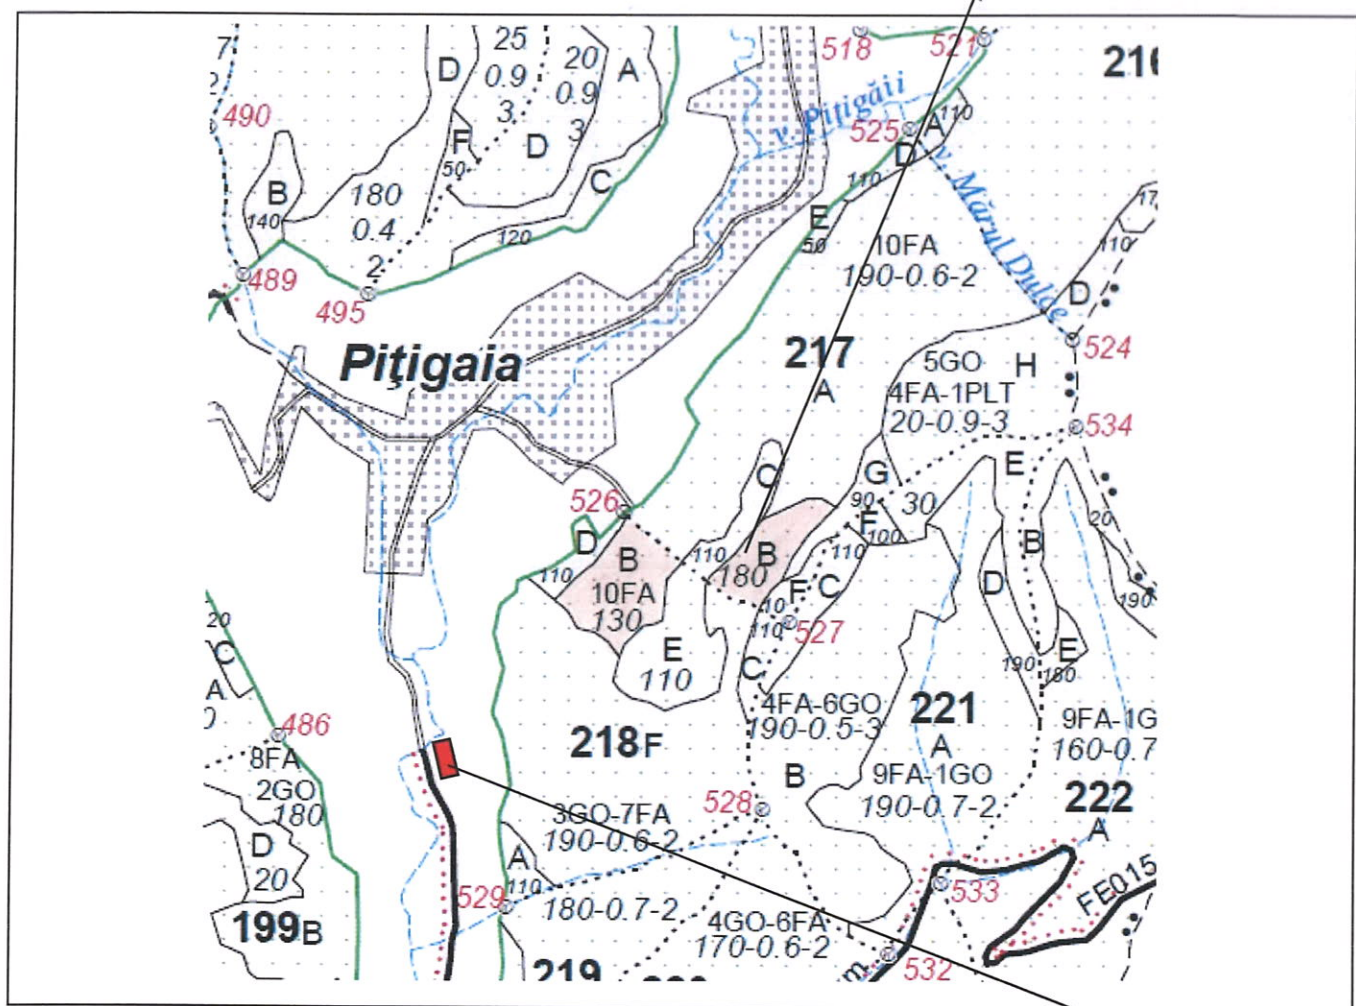

SCHIȚĂ PARCHET

| | |
|--------------------------------------|---|
| Partida : <u>707P</u> | U.P : <u>SE I Râul Târgului SG I</u> |
| Denumire : <u>Pițigaia</u> | u.a : <u>217B, 218B</u> |
| Nr. SUMAL 2.0 : <u>2100180700480</u> | Distanța medie de scos apropiat: <u>251 - 500</u> |

Coordonate Parchet
 Latitudine: 45.067567°
 Longitudine: 25.038381°

Coordonate Platforma Primară
 Latitudine: 45.065076°
 Longitudine: 25.031720°

ÎNTOCMIT,