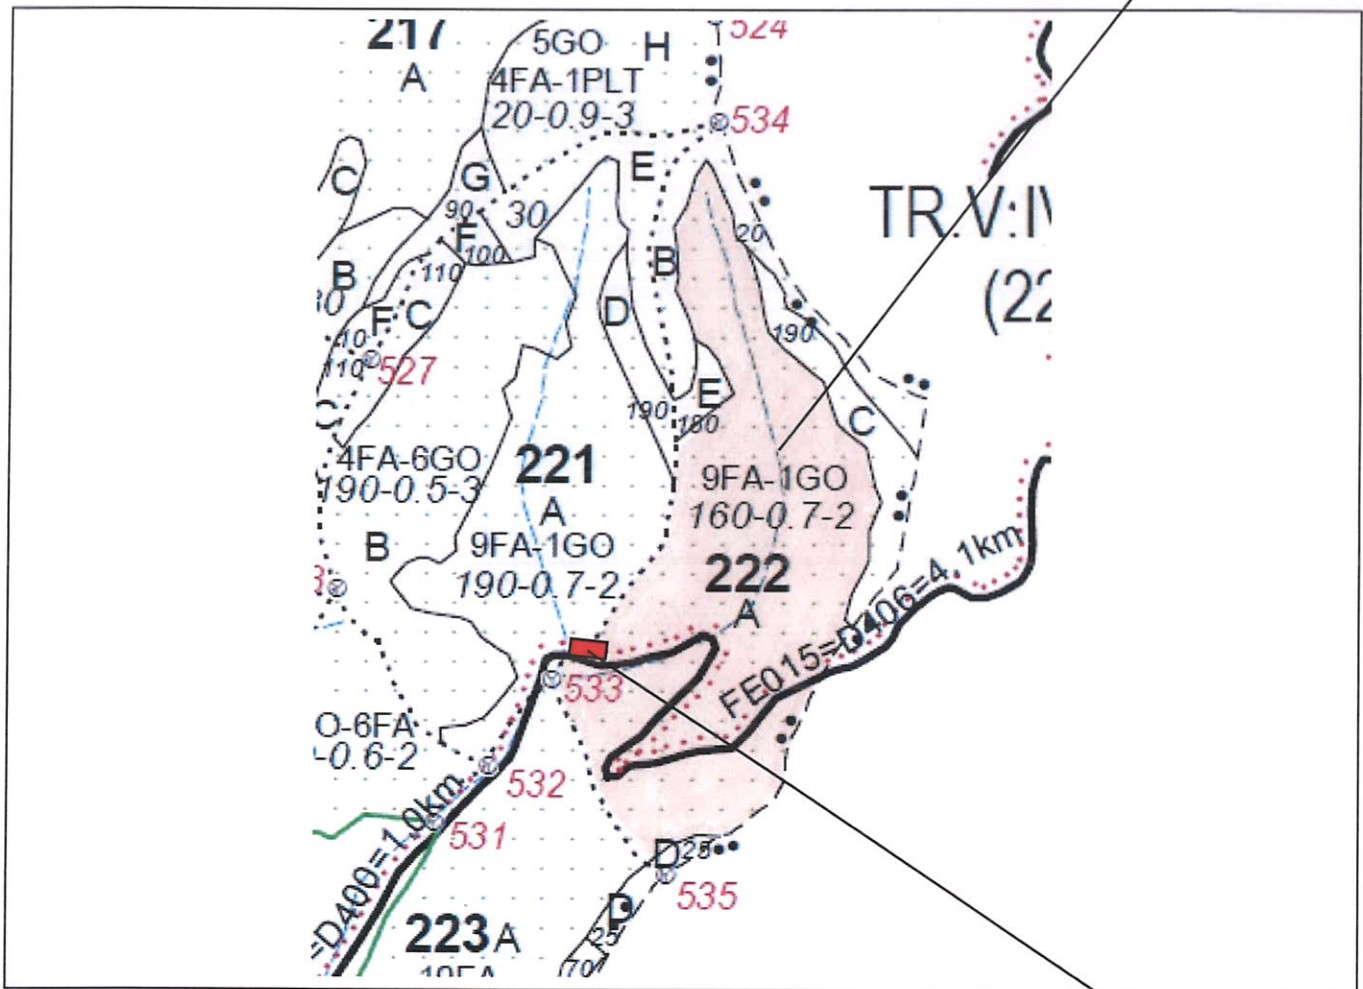

SCHIȚĂ PARCHET

Partida : <u>703P</u>	U.P : <u>SE I Râul Târgului SG I</u>
Denumire : <u>Vârf Ivăniș</u>	u.a : <u>222A</u>
Nr. SUMAL 2.0 : <u>2100180700430</u>	Distanța medie de scos apropiat: <u><250</u>

Coordonate Parchet
 Latitudine: 45.064045°
 Longitudine: 25.045945°

Coordonate Platforma Primară
 Latitudine: 45.063027°
 Longitudine: 25.043014°

ÎNTOCMIT,