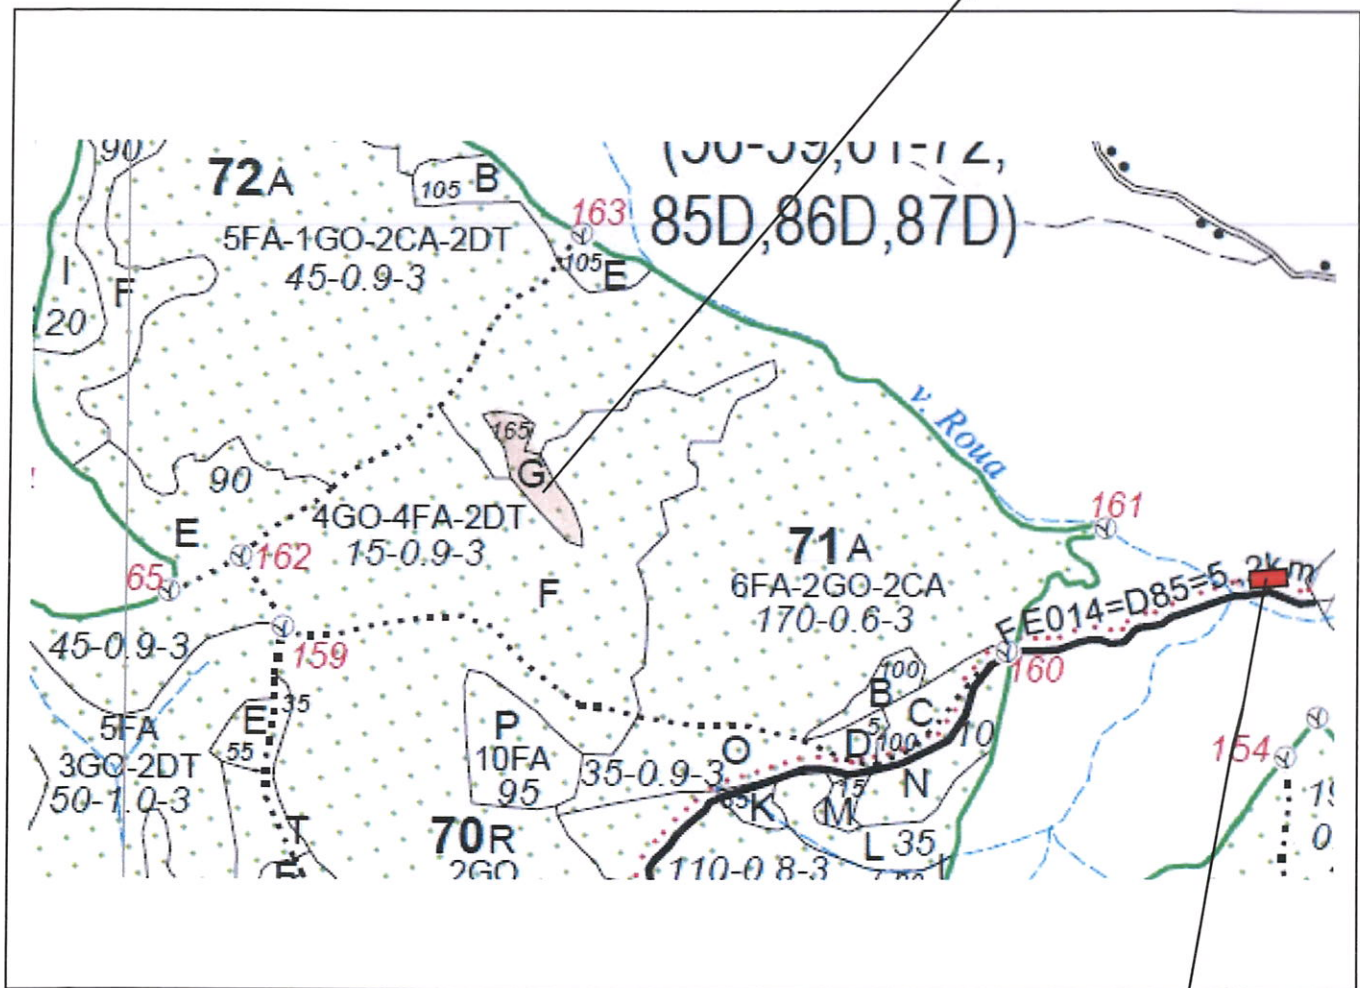

SCHIȚĂ PARCHET

Partida : <u>702P</u>	U.P : <u>XI Huluba</u>
Denumire : <u>Hârțiști</u>	u.a : <u>71G</u>
Nr. SUMAL 2.0 : <u>2100180701750</u>	Distanța medie de scos apropiat: <u>501 - 1000</u>

Coordonate Parchet
 Latitudine: 45.122780°
 Longitudine: 25.082978°

Coordonate Platforma Primară
 Latitudine: 45.118692°
 Longitudine: 25.093273°

ÎNTOCMIT,