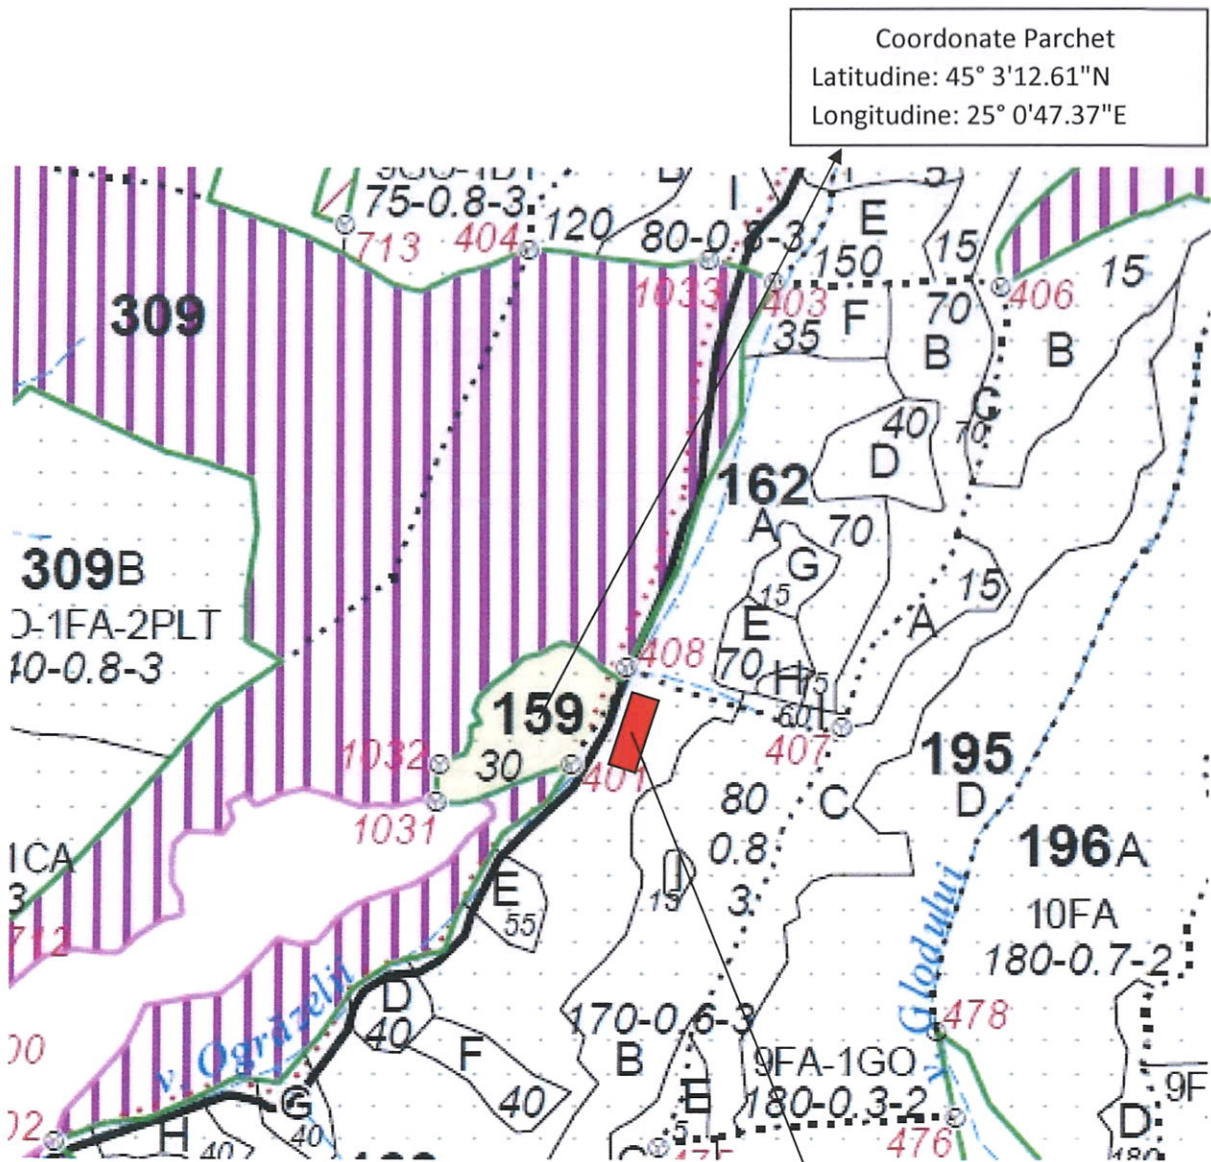

# SCHIȚĂ PARCHET

Partida: 629R	u.a: 159
Denumire Parchet: Ogrezea	U.P: SG IV
Nr. SUMAL: 1664713	

Coordonate Platformă Primară  
Latitudine: 45° 3'11.41"N  
Longitudine: 25° 0'50.03"E

Întocmit,