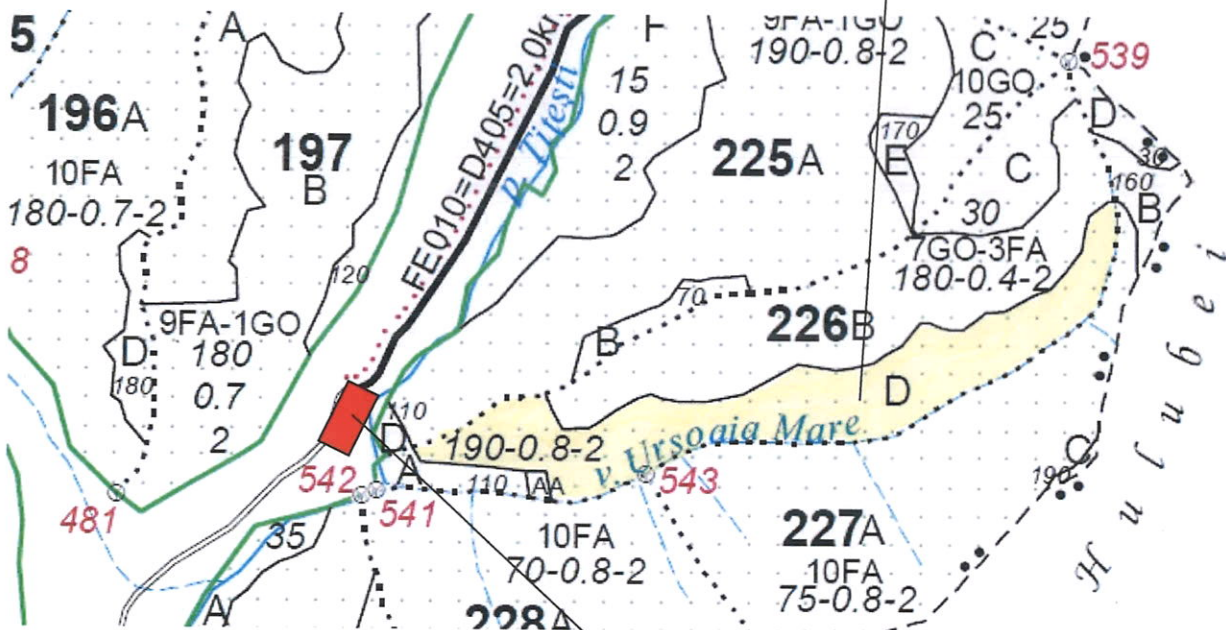

SCHIȚĂ PARCHET

Partida: 607R	u.a: 226D
Denumire Parchet: Ursoaia Mare	U.P: SG I
Nr. SUMAL: 1664699	

Coordonate Parchet
Latitudine: 45° 2'54.94"N
Longitudine: 25° 2'4.26"E

Coordonate Platformă Primară
Latitudine: 45° 2'52.48"N
Longitudine: 25° 1'33.01"E