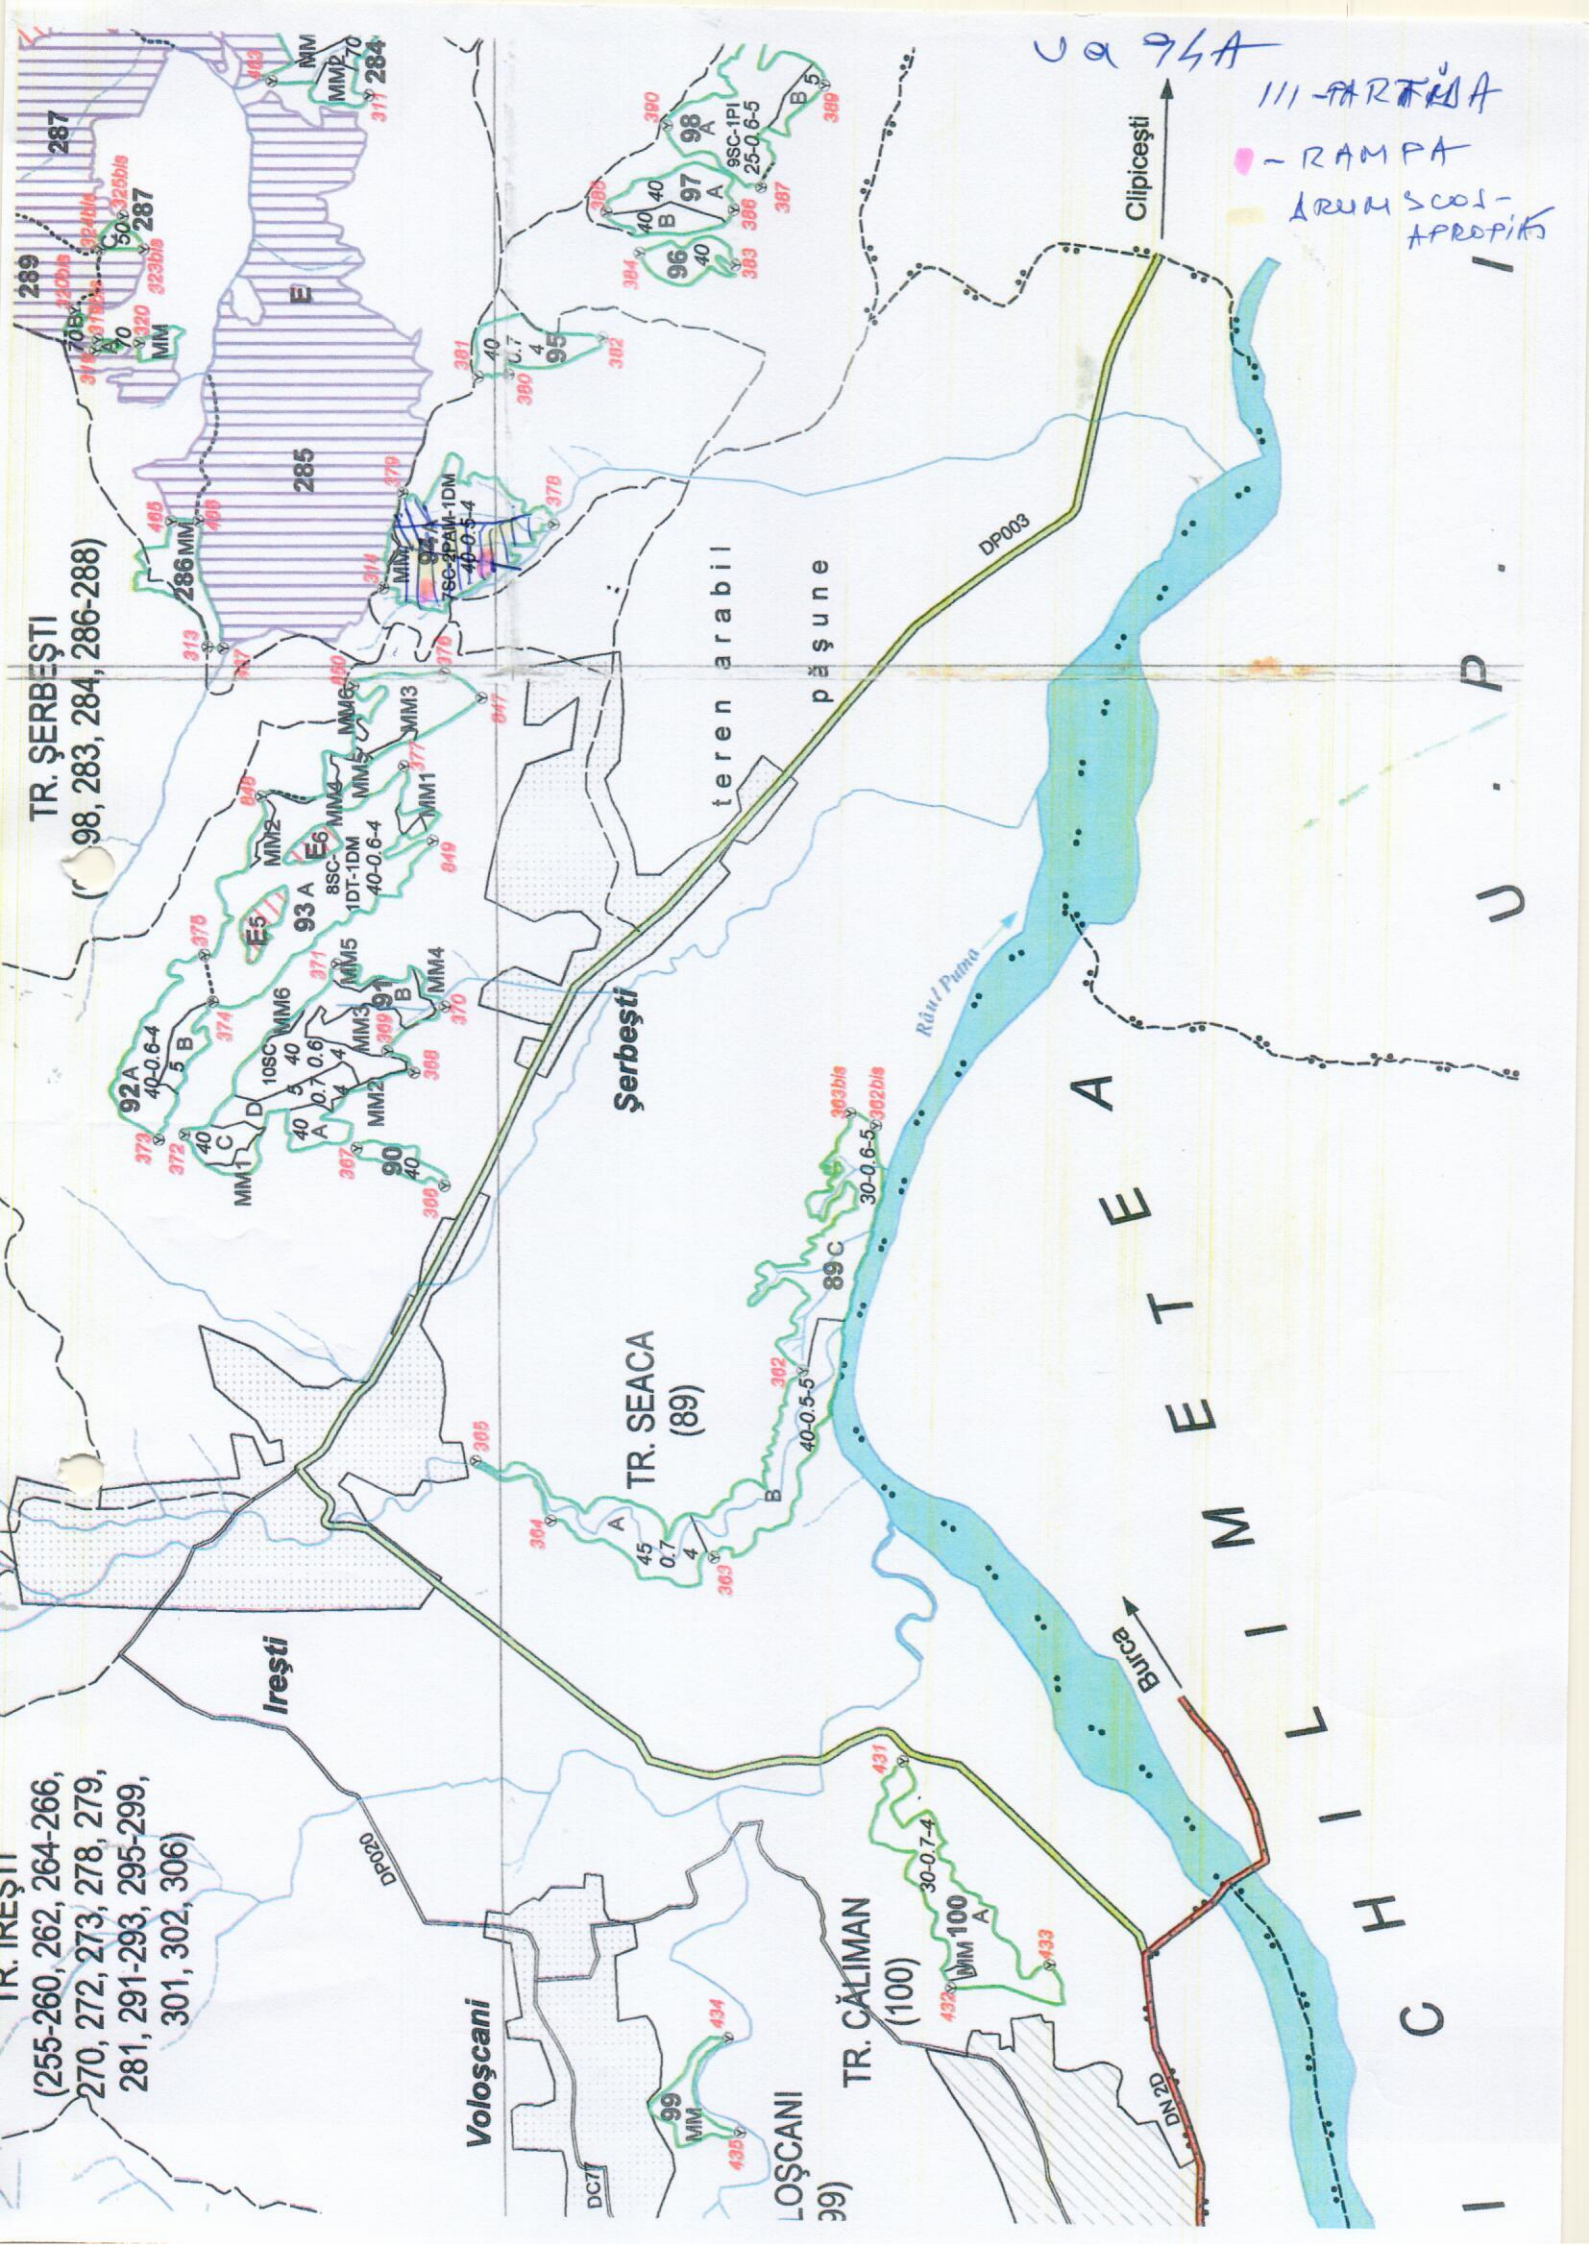

TR. IREȘTI
 (255-260, 262, 264-266,
 270, 272, 273, 278, 279,
 281, 291-293, 295-299,
 301, 302, 306)

TR. ȘERBEȘTI
 (98, 283, 284, 286-288)

Ua 95A
 III - PARTEA
 - RAMPA
 ARUM SCOL - APROPIE

Voloșcani

LOȘCANI
 39)

TR. CĂLIMAN
 (100)

TR. SEACA
 (89)

Șerbești

teren arabil
 pășune

I
 C
 H
 I
 L
 I
 M
 E
 T
 E
 A
 U
 P
 I

Burca

Clipicești

Râul Pâna

DP003

DP020

Irești

TR. IREȘTI
 (255-260, 262, 264-266,
 270, 272, 273, 278, 279,
 281, 291-293, 295-299,
 301, 302, 306)