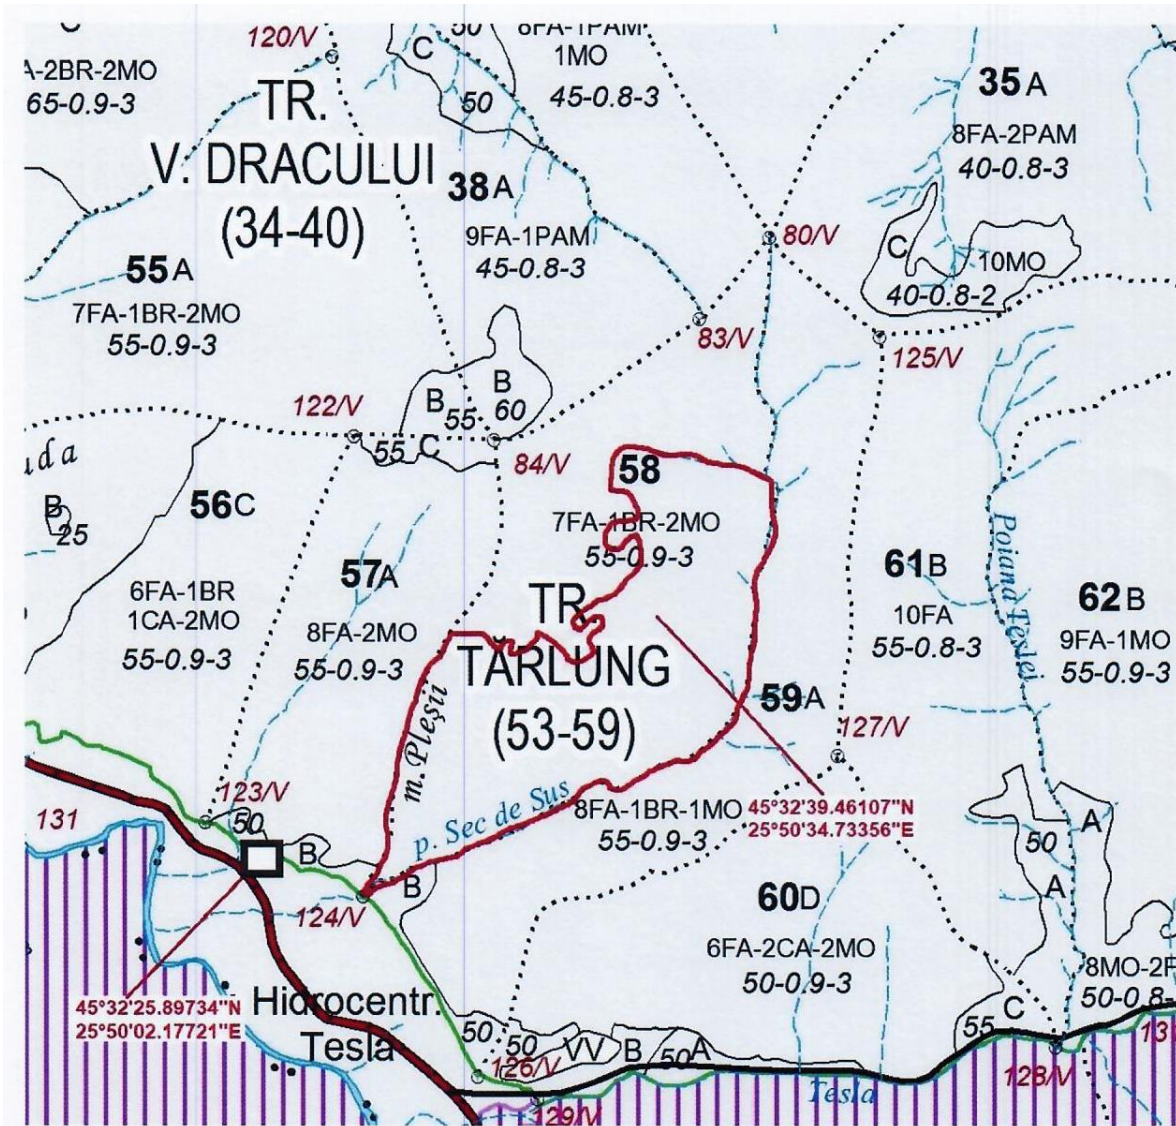

Schița parchetului 134/S Muchia Pleșii 1 Stoc picor P 102

Legendă:

- Limită parchet
- Platforma primară