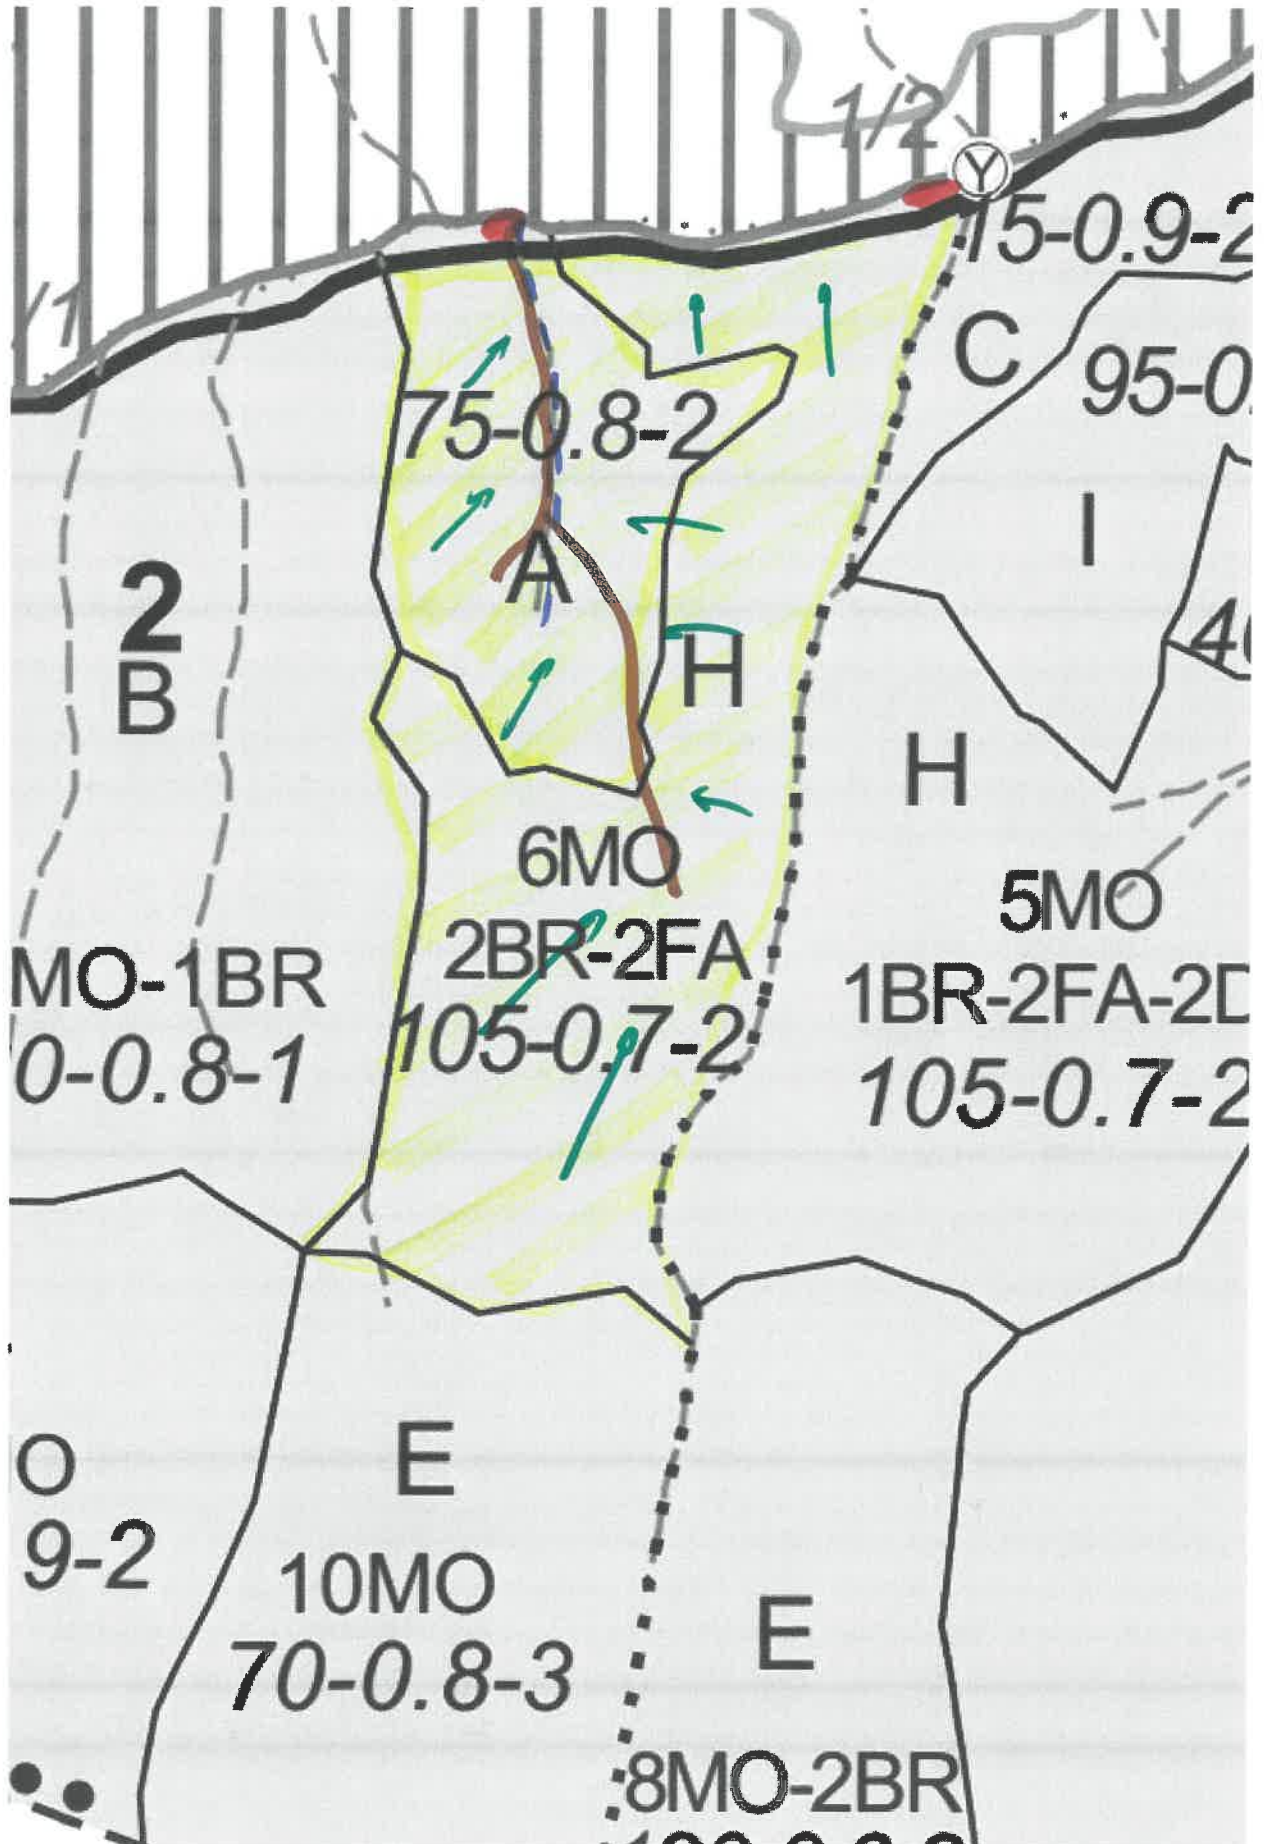

SCHIȚA PARCHETULUI

PARTIDA - 144 / 1745094

U.P. I DEMACUȘA

Denumire parchet - PAȘCANU

u.a. 2 A, H; 4 B, C; 5 A, B; 6 A, C; 7 C.

LEGENDĂ

Drum autoforestier

Suprafața parchetului

Coordonate GPS parchet:

N - 47.64208

E - 25.415486

Căi de colectare pt. adunat

N - 47.640344

E - 25.415444

Căi de colectare pt. scos-apropiat

N - 47.643060

E - 25.430928

Platformă primară

Coordonate GPS platforma primară:

N - 47.844202

E - 25.414660

Pârâu

N - 47.645214

E - 25.426993

N - 47.651502

E - 25.434288

N - 47.653182

E - 25.435303

ÎNTOCMIT,
Nume prenume, data

J. Ione Cosyrenas
25.10.2020