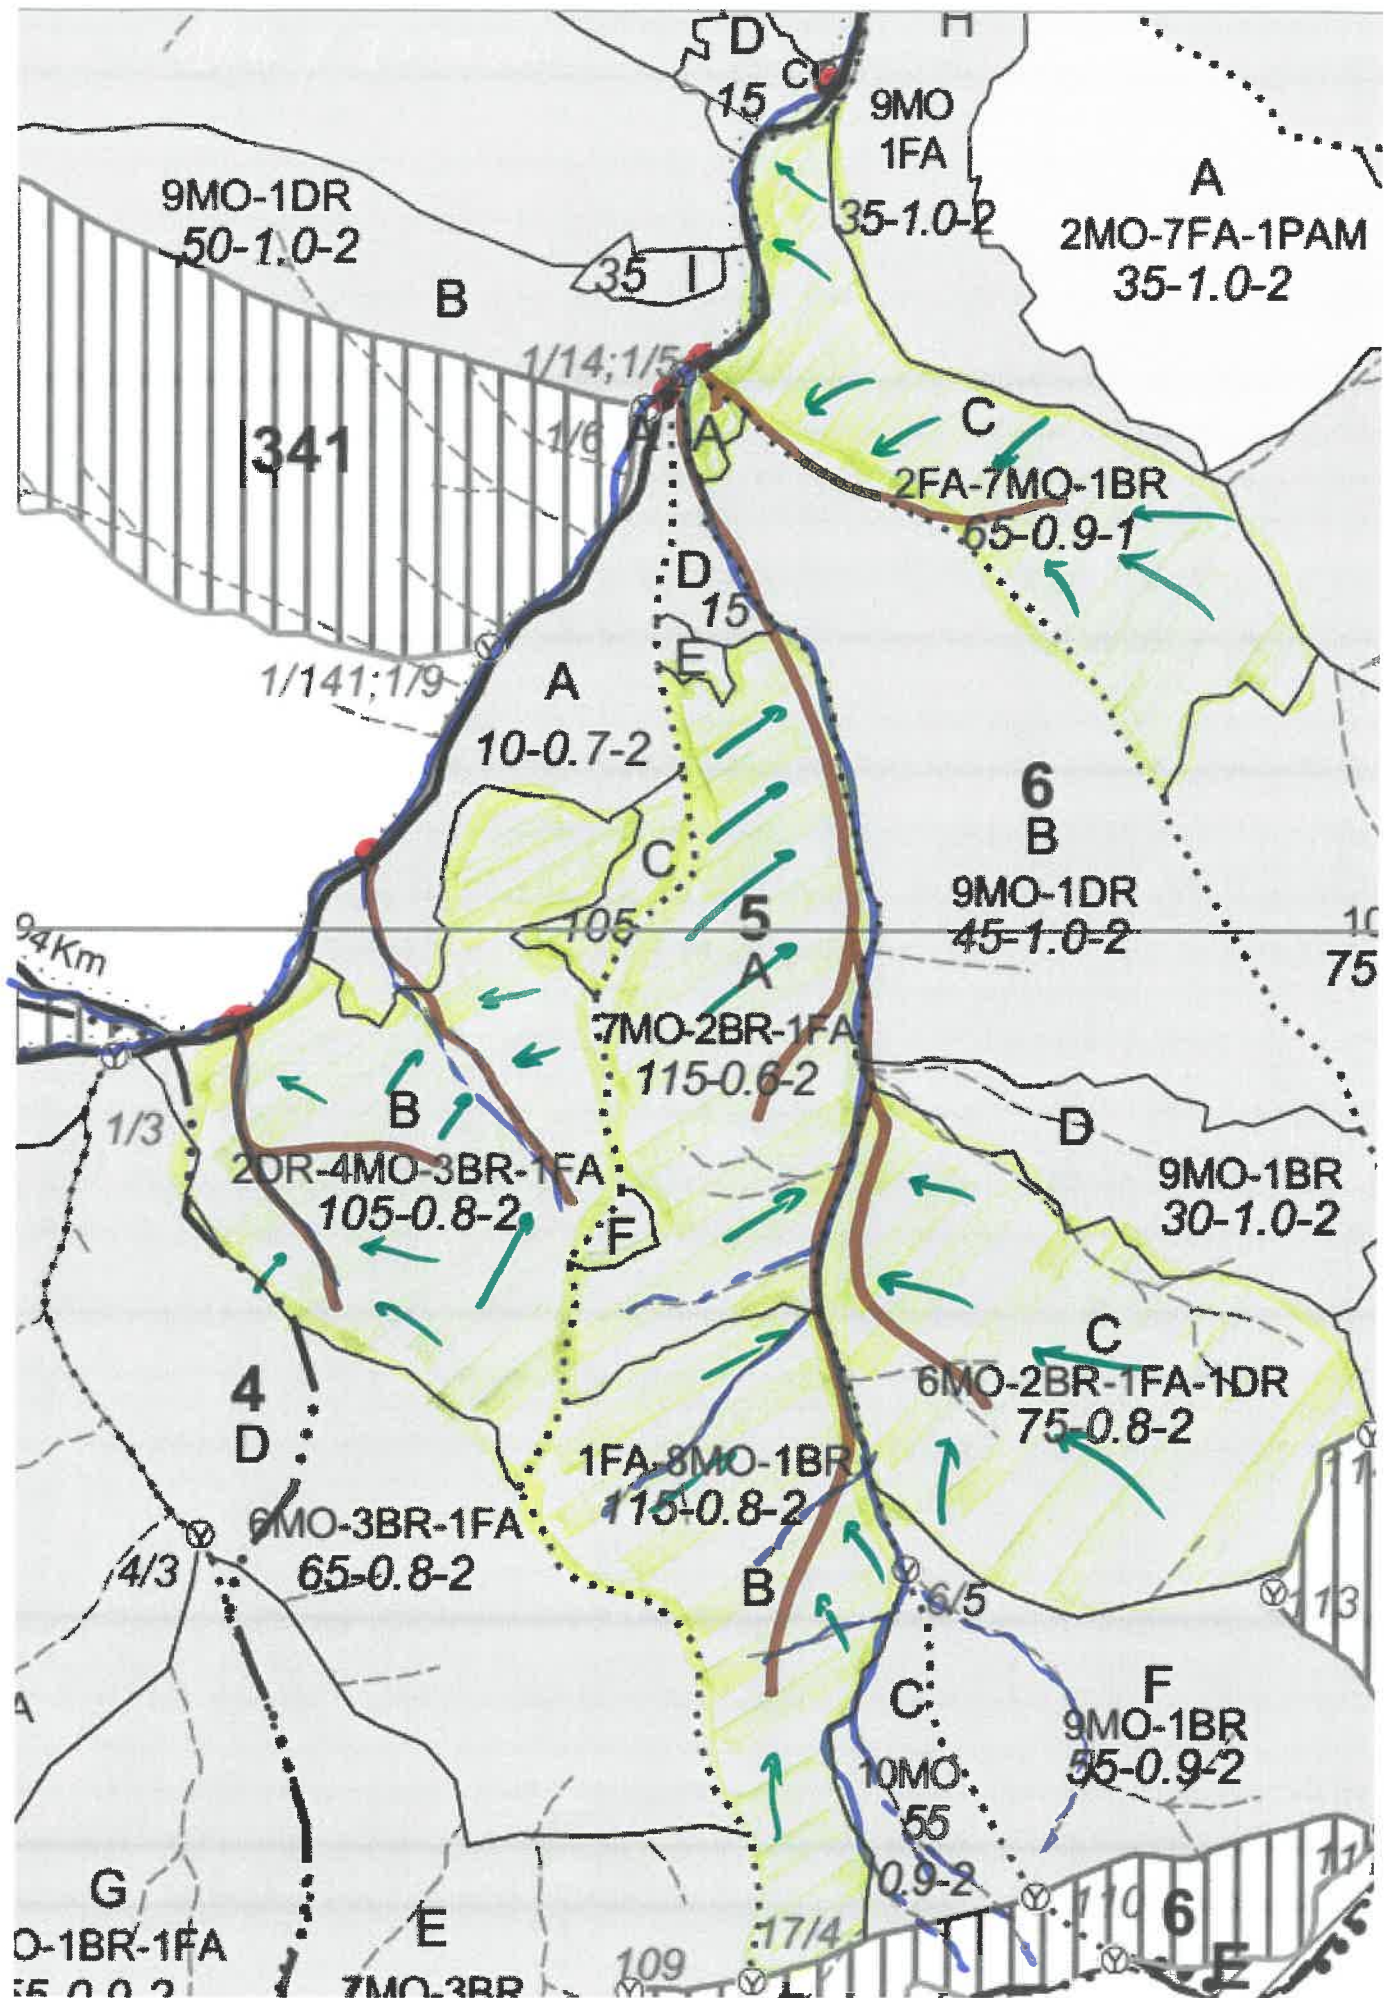

SCHIȚA PARCHETULUI

PARTIDA - 144 / 1745094

U.P. I DEMACUȘA

Denumire parchet - PAȘCANU

u.a. 2 A, H; 4 B, C; 5 A, B; 6 A, C; 7 C.

LEGENDĂ

Drum autoforestier

Suprafața parchetului

Coordonate GPS parchet:

N - 47.64208

E - 25.415486

Căi de colectare pt. adunat

N - 47.640344

E - 25.415444

Căi de colectare pt. scos-apropiat

N - 47.643060

E - 25.430928

Platformă primară

Coordonate GPS platforma primară:

N - 47.844202

E - 25.414660

Pârâu

N - 47.645214

E - 25.426993

N - 47.651502

E - 25.434288

N - 47.653182

E - 25.435303

ÎNTOCMIT,
Nume prenume, data

J. Ione Cosyrenas
25.10.2020