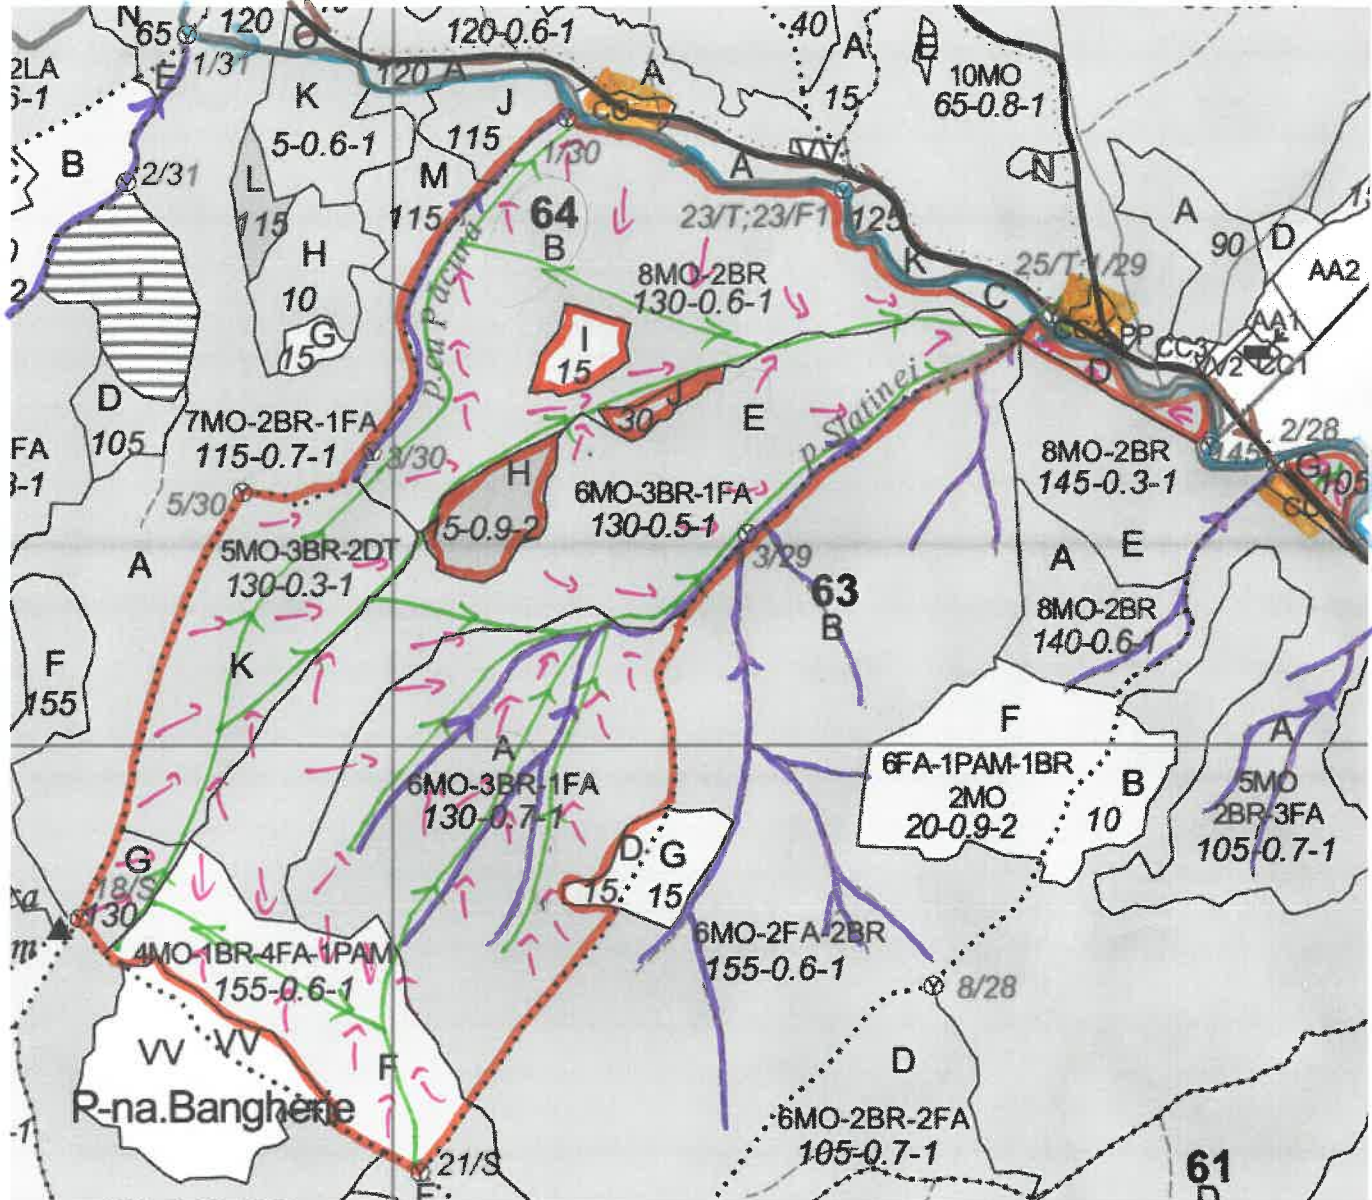

SCHIȚA PARCHETULUI

PARTIDA - 142/1745092

U.P. I DEMACUȘA

Denumire parchet - DEMACUȘA

u.a. 62 G; 64 A, B, E, F, G, K.  
63 D.

LEGENDĂ

- Drum autoforestier 
- Suprafața parchetului 
- Căi de colectare pt. adunat 
- Căi de colectare pt. scos-apropiat 
- Platformă primară 
- Pârâu 
- 

Coordonate GPS parchet:  
47.697086  
25.448662

Coordonate GPS platforma primară:  
47.705552  
25.464548  
47.708613  
25.455127  
47.703117  
25.469704

ÎNTOCMIT,  
Nume prenume, data

ing. Hristac Alexandru  
27.10.2020