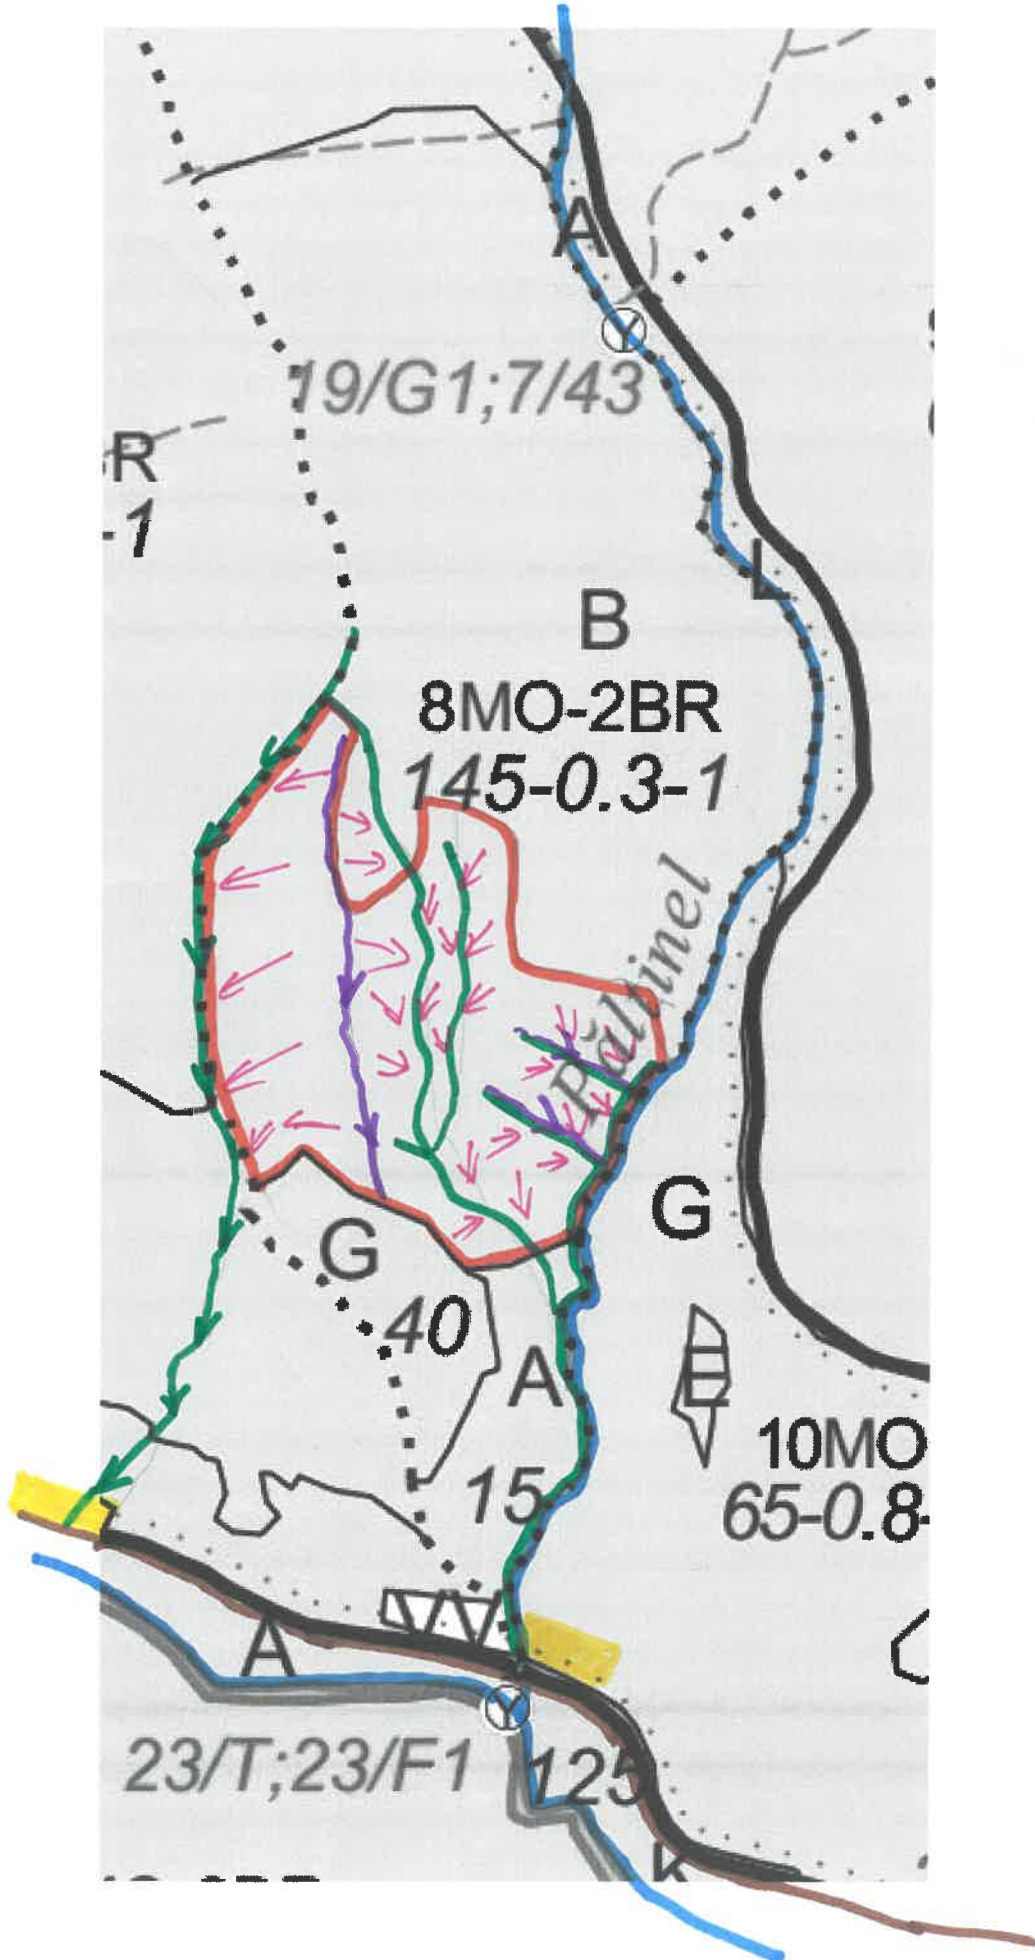

SCHIȚA PARCHETULUI

PARTIDA - 152/1725323

U.P. I DEMACUȘA

Denumire parchet - PETAC

u.a. 101 B%.

LEGENDĂ

Drum autoforestier 

Suprafața parchetului  ▲

Coordonate GPS parchet:
47.710670°
25.458943

Căi de colectare pt. adunat 

Căi de colectare pt. scos-apropiat 

Platformă primară 

Coordonate GPS platforma primară:
47.708587
25.455744

Pârâu 

47.707609
25.460411