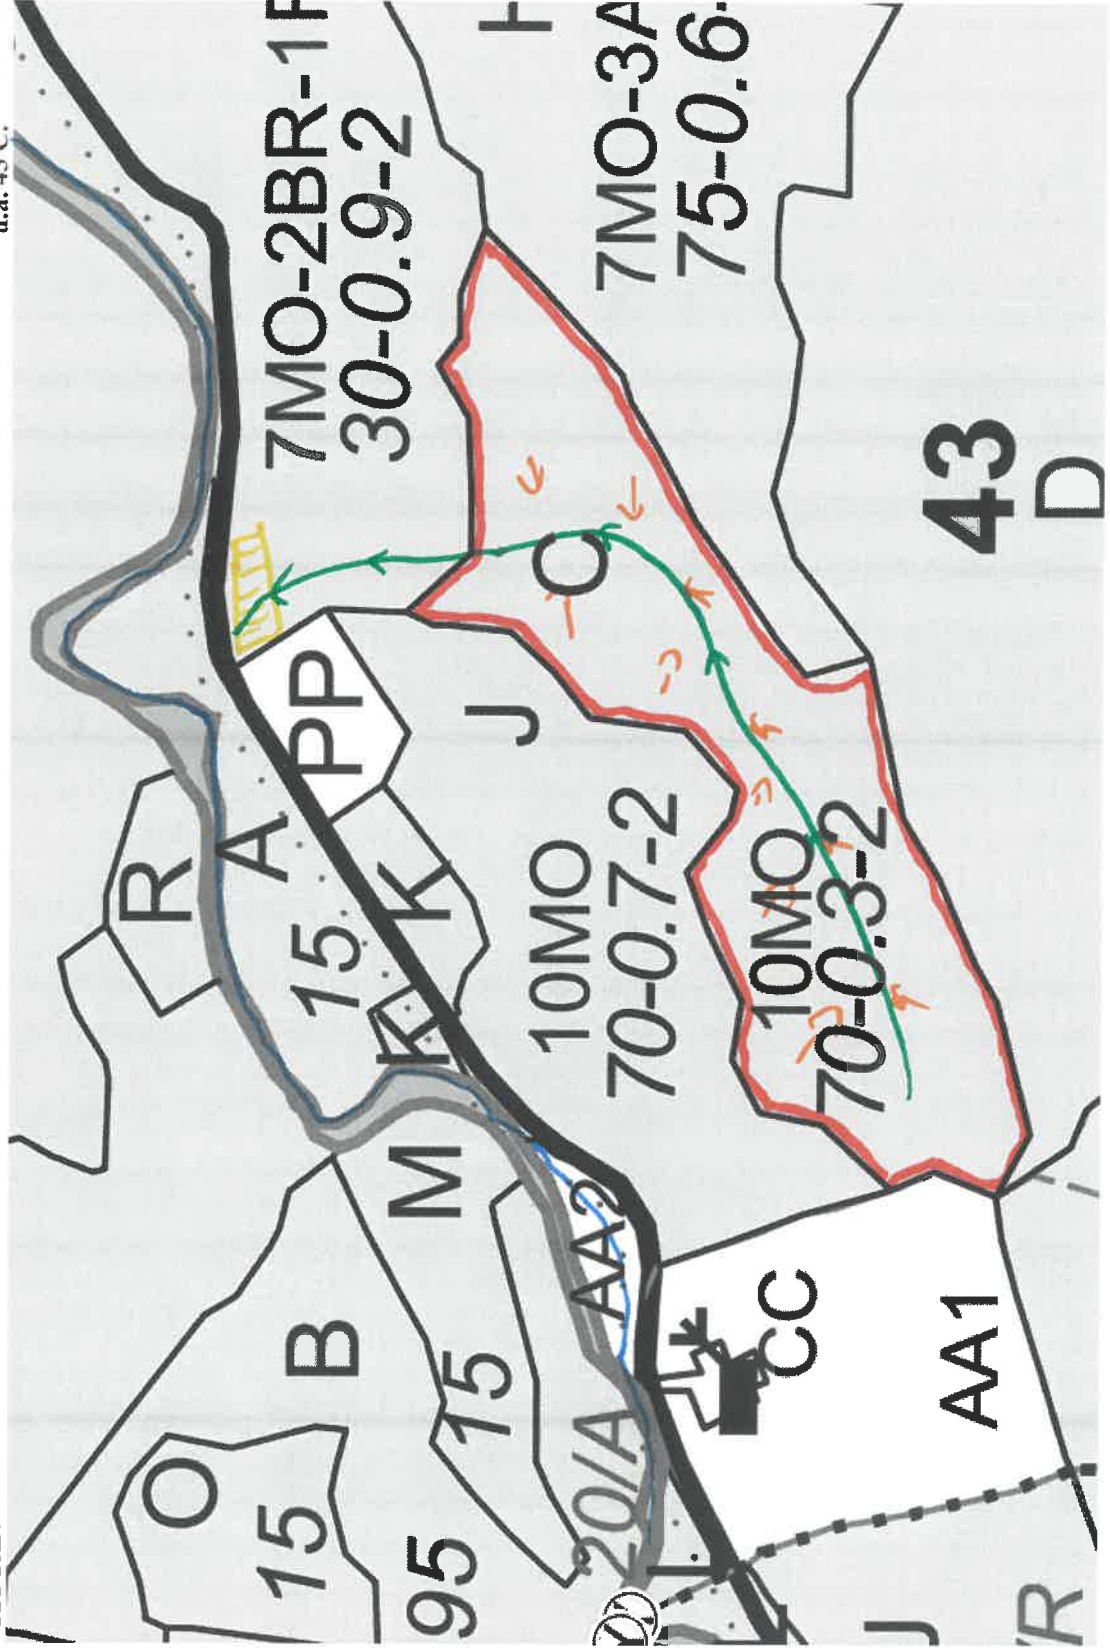

SCHIȚA PARCHETULUI

PARTIDA - 148 / 1722474

U.P. I DEMACUȘA

Denumire parchet - CIOCAN

u.a. 43 C.

## LEGENDĂ

Drum autoforestier

Suprafața parchetului

Căi de colectare pt. adunat

Căi de colectare pt. scos-apropiat

Platfomă primară

Pârâu

Coordonate GPS parchet:

47.681969° N

25.478753° E

Coordonate GPS platforma primară:

47.684898° N

25.480010° E

ÎNTOCMIT,  
Nume prenume, data

ing. Vasile Novoschi Silviu

02.11.2020