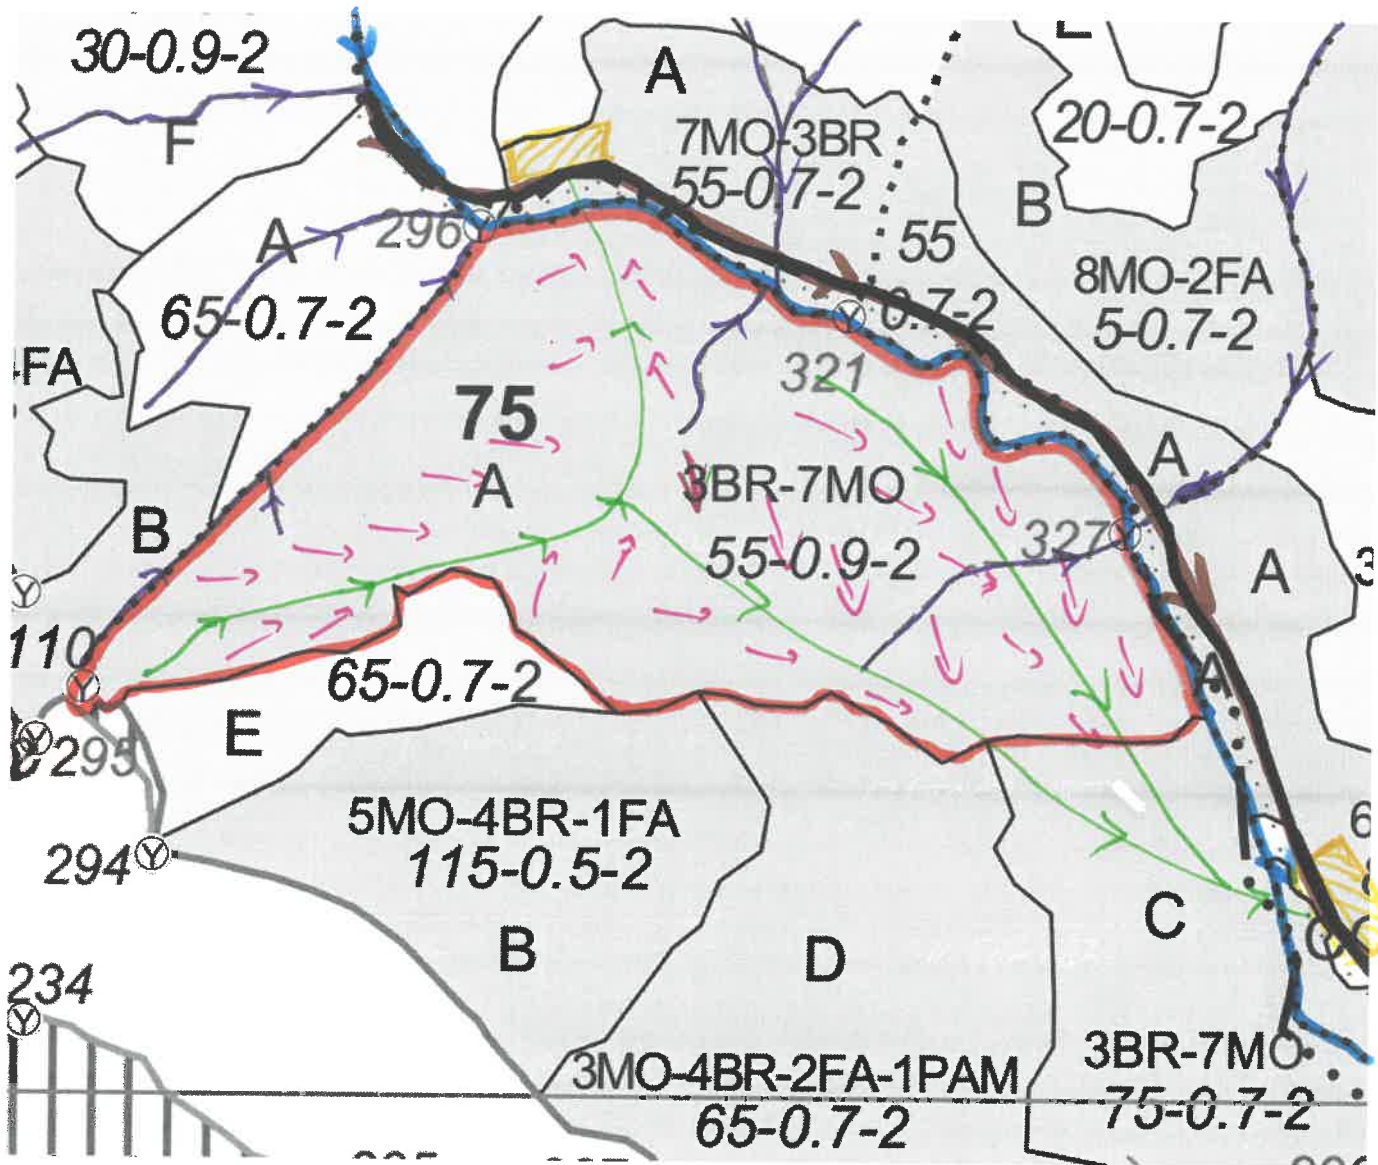

SCHIȚA PARCHETULUI

PARTIDA - 147 / 1722473

U.P. VI TOMNATIC

Denumire parchet - HURGHIS

u.a. 75 A.

LEGENDĂ

- Drum autoforestier 
- Suprafața parchetului 
- Căi de colectare pt. adunat 
- Căi de colectare pt. scos-apropiat 
- Platformă primară 
- Pârâu  PERMANENT  
 NEPERMANENT

Coordonate GPS parchet:

47.543246  
25.612620

Coordonate GPS platforma primară:

47.545926  
25.611088  
47.539837  
25.621069

ÎNTOCMIT,  
Nume prenume, data

ing. Hritac Alexandru  
30.10.2020

*Handwritten signature*