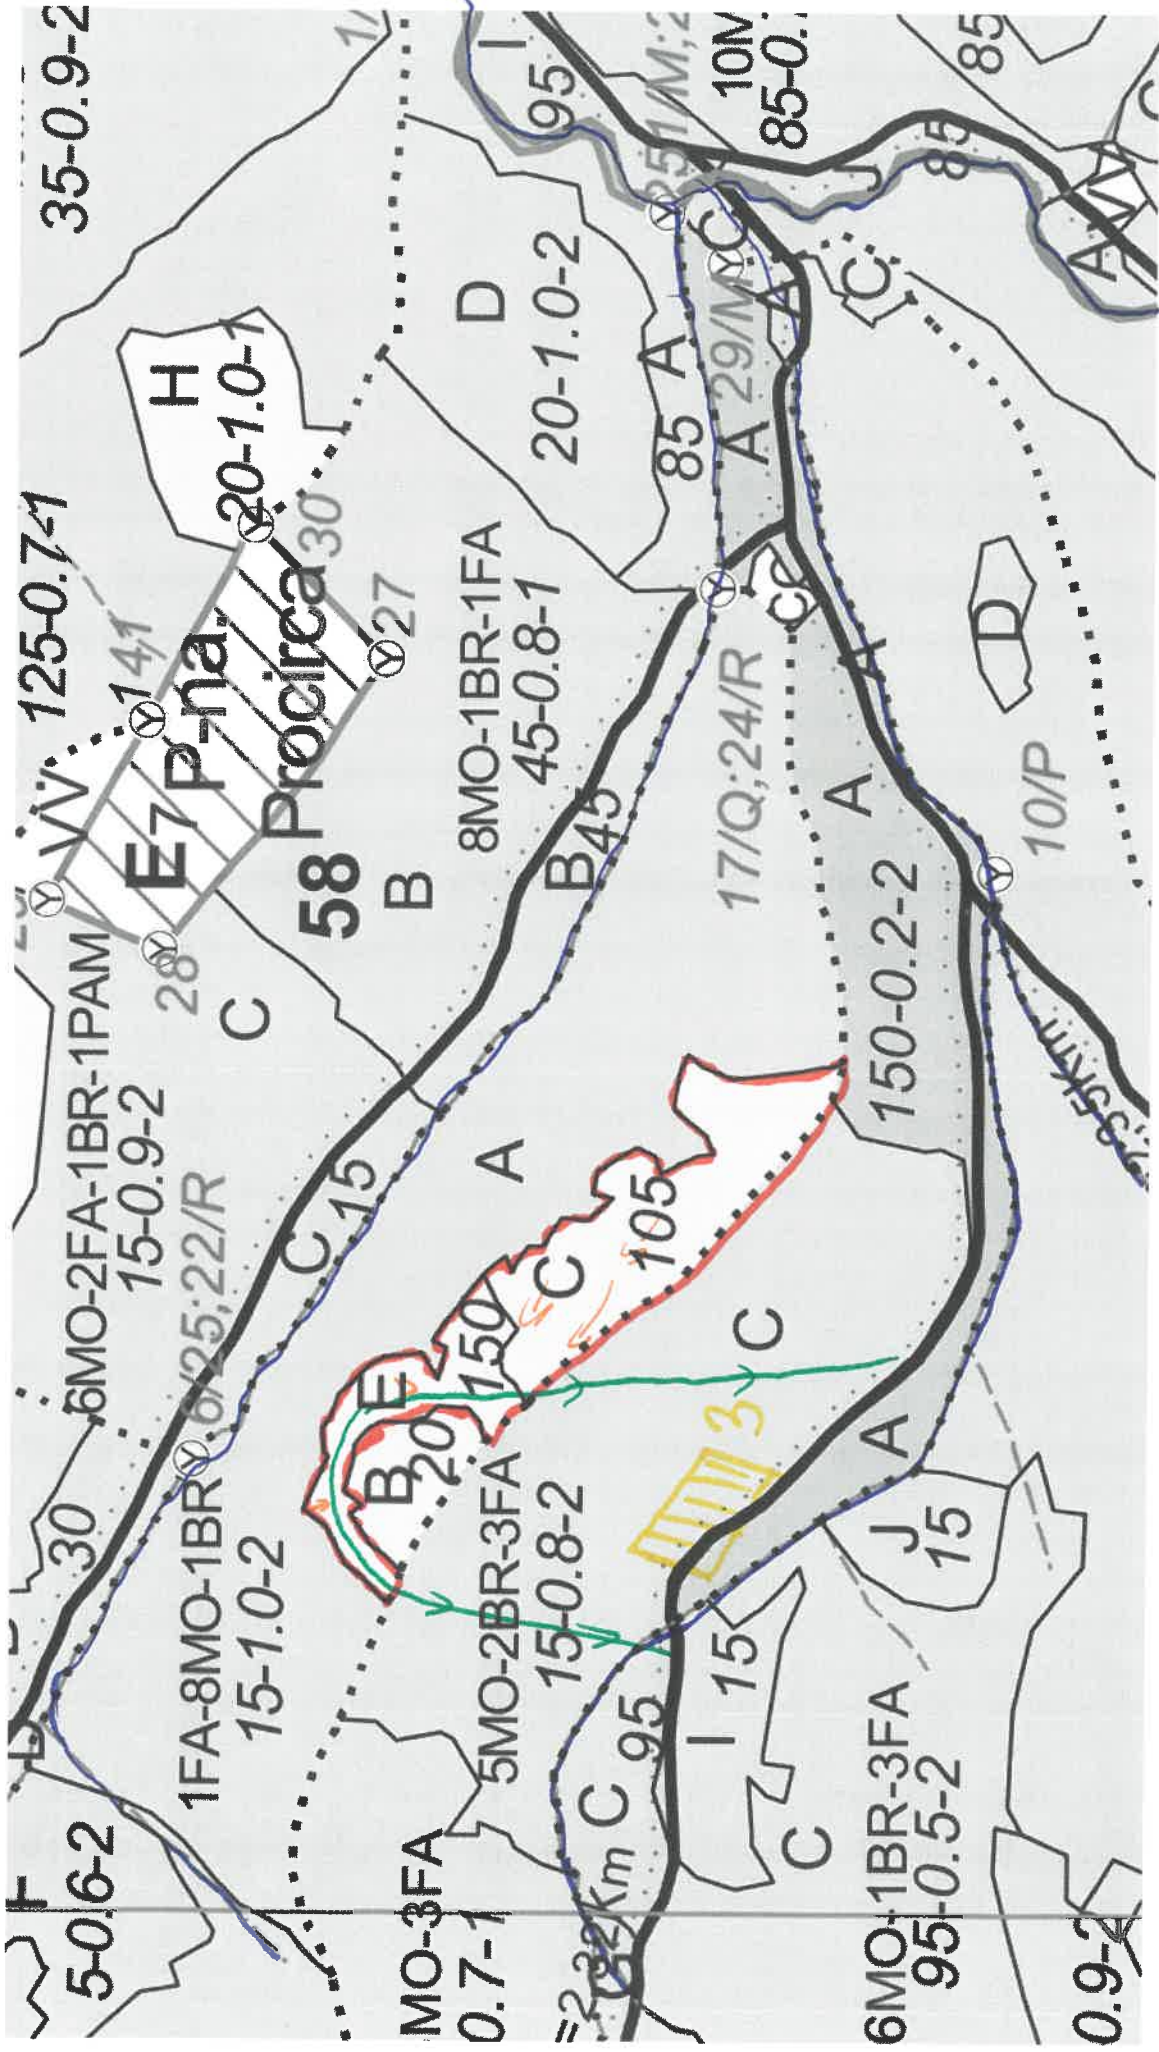

SCHITA PARCHETULUI

PARTIDA 134 / 1722464

Denumire parchet - RIJA

U.P. I DEMACUȘA

u.a. 49 A, D; 50 A, B; 53 E; 54 C, E; 55 B.

LEGENDĂ

Drum autoforestier

Suprafața parchetului

Căi de colectare pt. adunat

Căi de colectare pt. scos-apropiat

Platformă primară

Pârâu

Coordonate GPS parchet: 47.669901° N 25.433615° E

Coordonate GPS platforma primară:

 -1	47.671991° N	25.442764° E
 -2	47.682171° N	25.444960° E
 -3	47.680463° N	25.454607° E

ÎNTOCMIT,
Nume prenume, data

ing. Vasilevici Silviu
31.08.2020