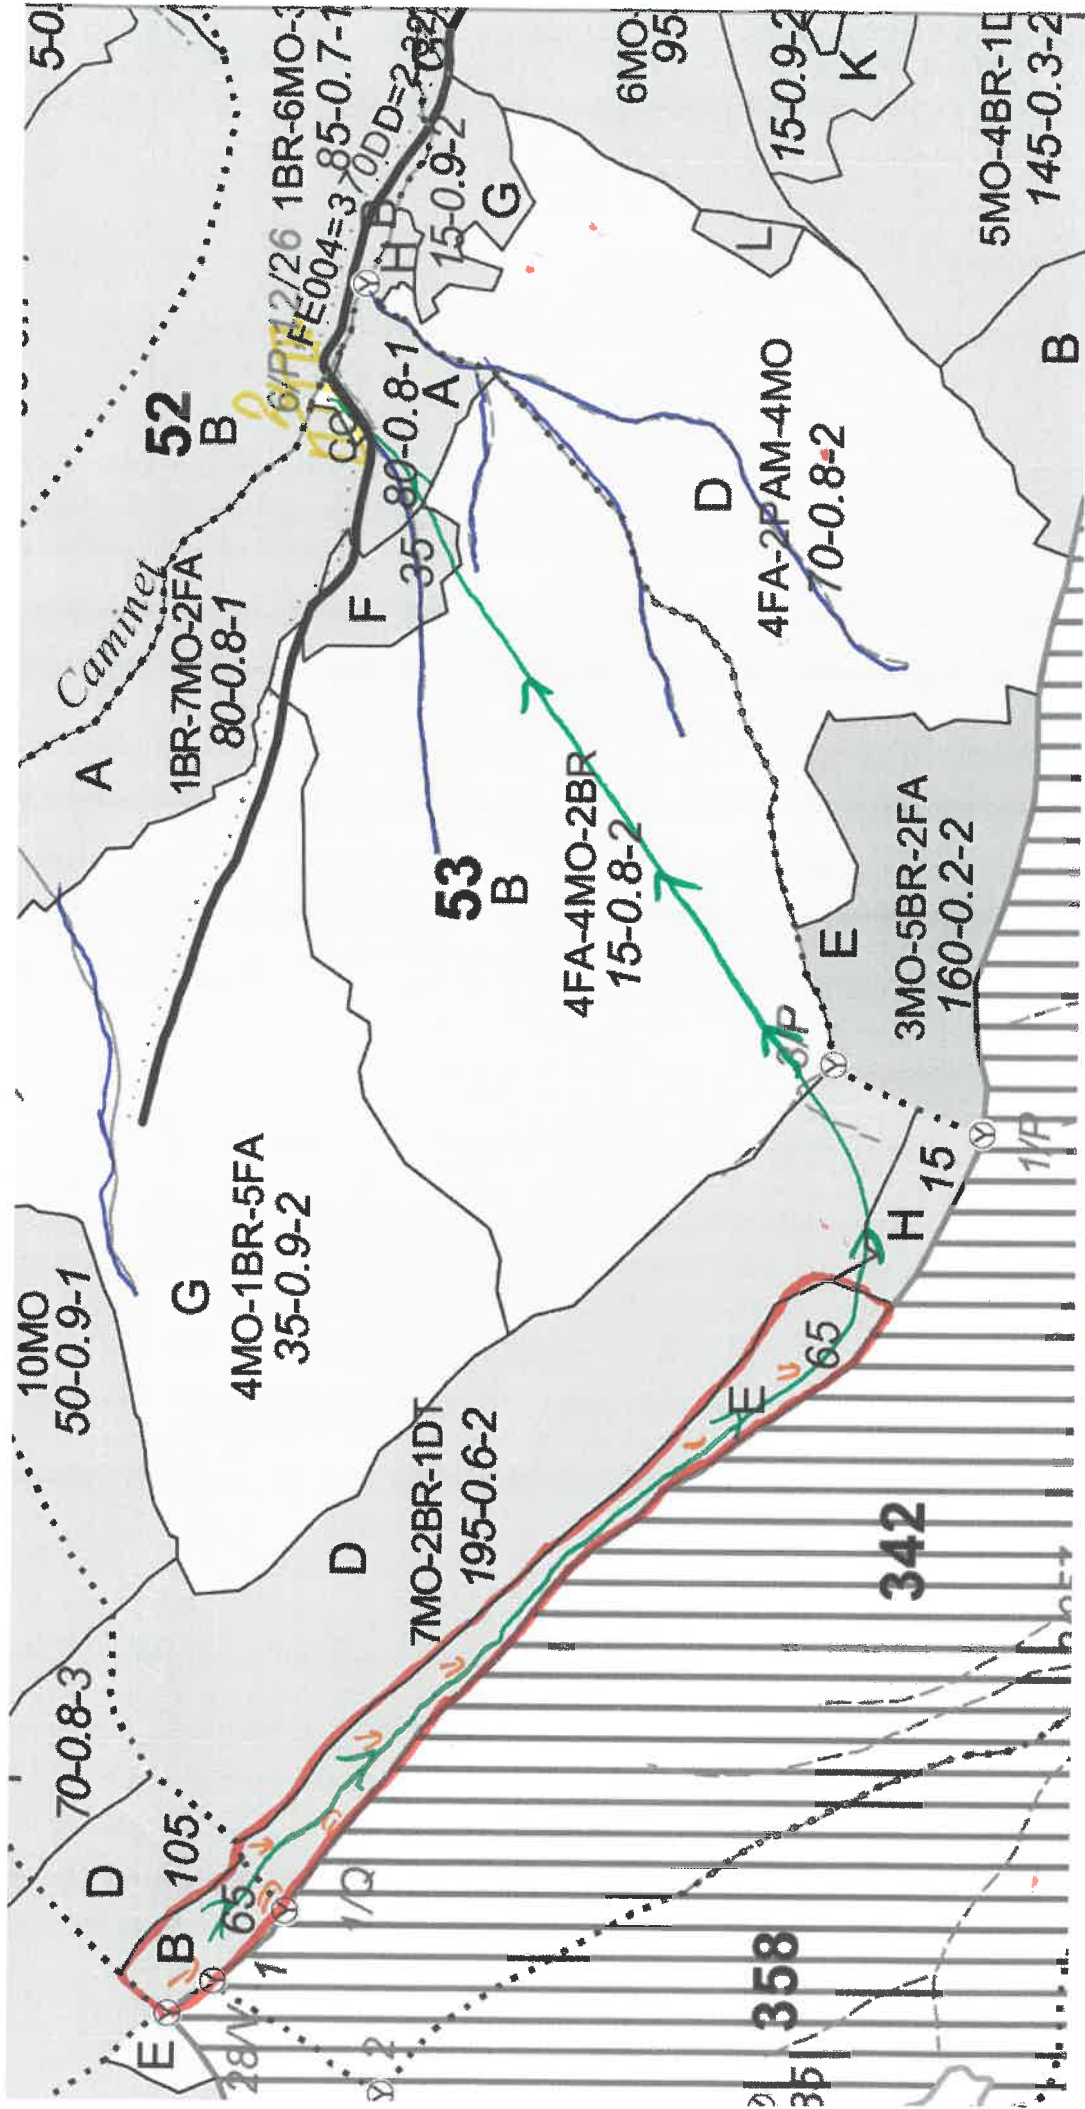

SCHITA PARCHETULUI

PARTIDA 134 / 1722464

Denumire parchet - RIJA

U.P. I DEMACUȘA

u.a. 49 A, D; 50 A, B; 53 E; 54 C, E; 55 B.

LEGENDĂ

Drum autoforestier

Suprafața parchetului

Căi de colectare pt. adunat

Căi de colectare pt. scos-apropiat

Platformă primară

Pârâu

Coordonate GPS parchet: 47.669901° N 25.433615° E

Coordonate GPS platforma primară:

 -1	47.671991° N	25.442764° E
 -2	47.682171° N	25.444960° E
 -3	47.680463° N	25.454607° E

ÎNTOCMIT,
Nume prenume, data

ing. Vasilevici Silviu
31.08.2020