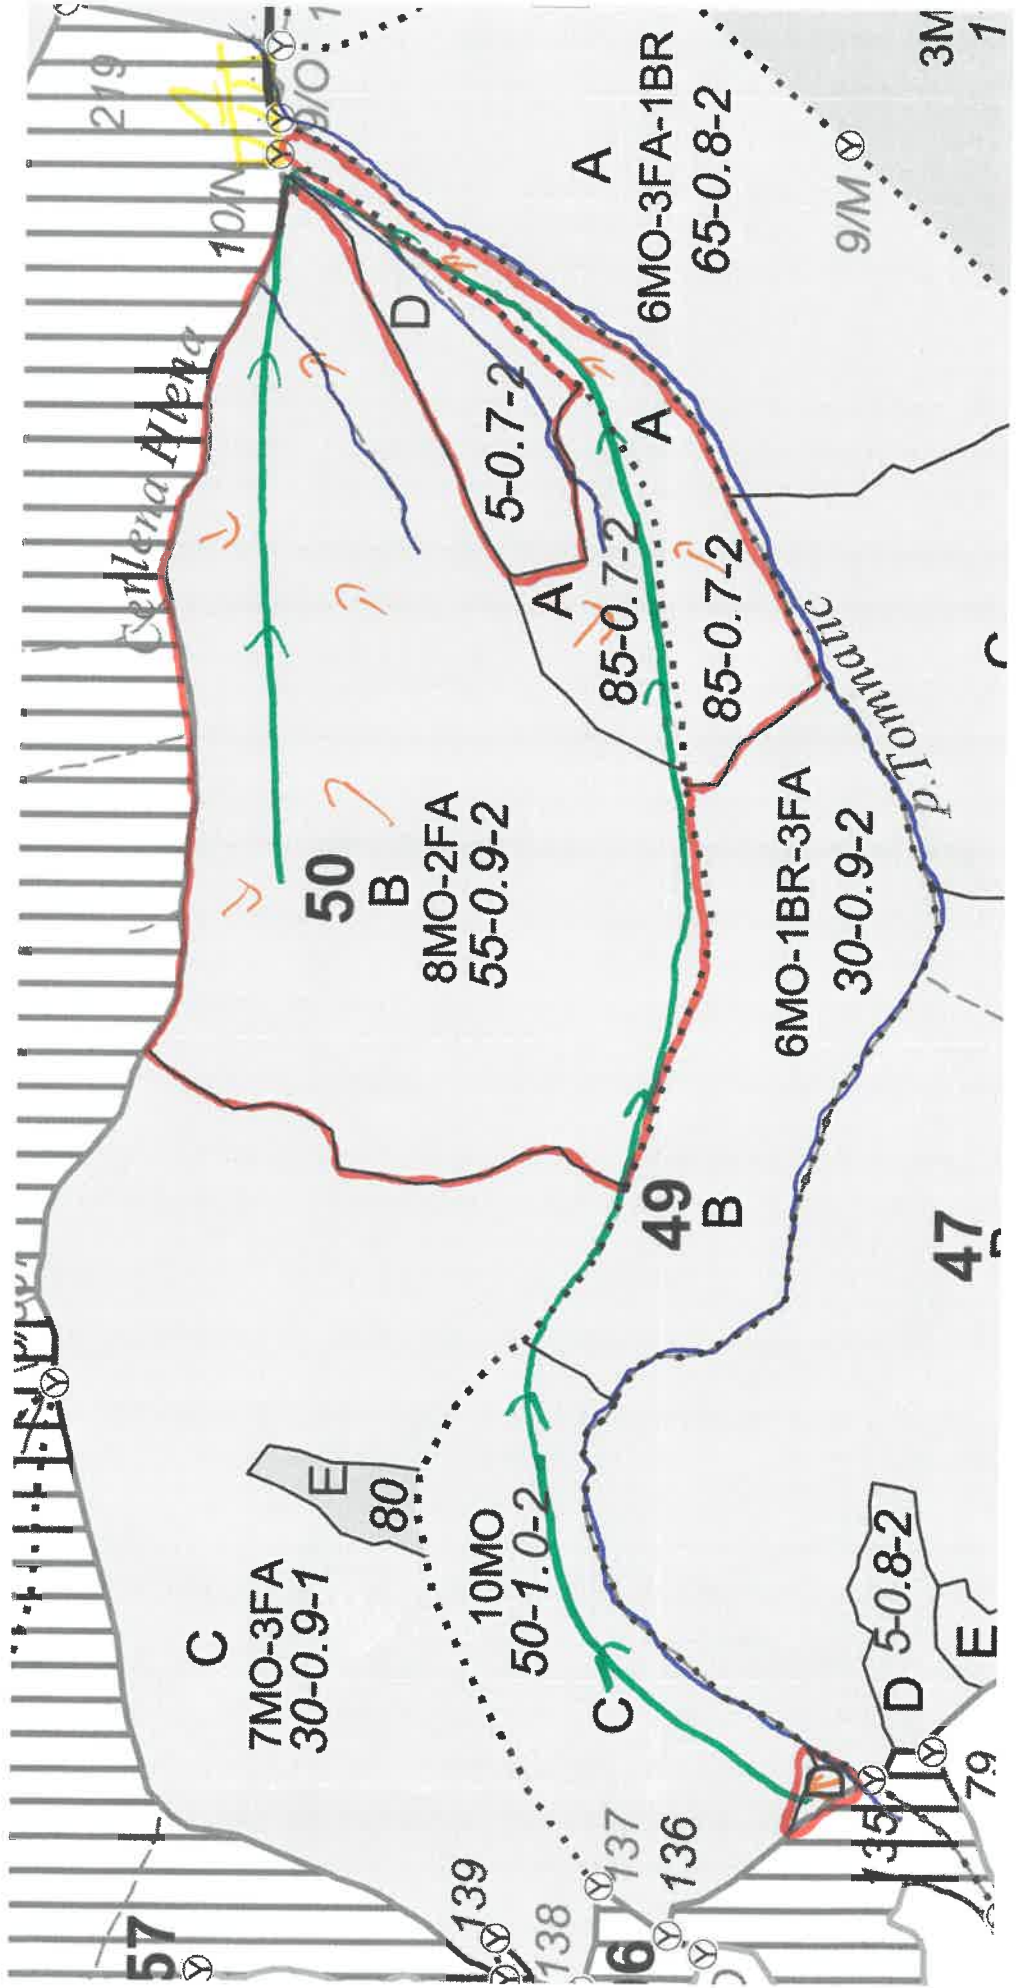

SCHITA PARCHETULUI

PARTIDA 134 / 1722464

Denumire parchet - RIJA

U.P. I DEMACUȘA

u.a. 49 A, D; 50 A, B; 53 E; 54 C, E; 55 B.

LEGENDĂ

Drum autoforestier

Suprafața parchetului

Căi de colectare pt. adunat

Căi de colectare pt. scos-apropiat

Platformă primară

Pârâu

Coordonate GPS parchet: 47.669901° N 25.433615° E

Coordonate GPS platforma primară:

 -1	47.671991° N	25.442764° E
 -2	47.682171° N	25.444960° E
 -3	47.680463° N	25.454607° E

ÎNTOCMIT,
Nume prenume, data

ing. Vasilevici Silviu
31.08.2020