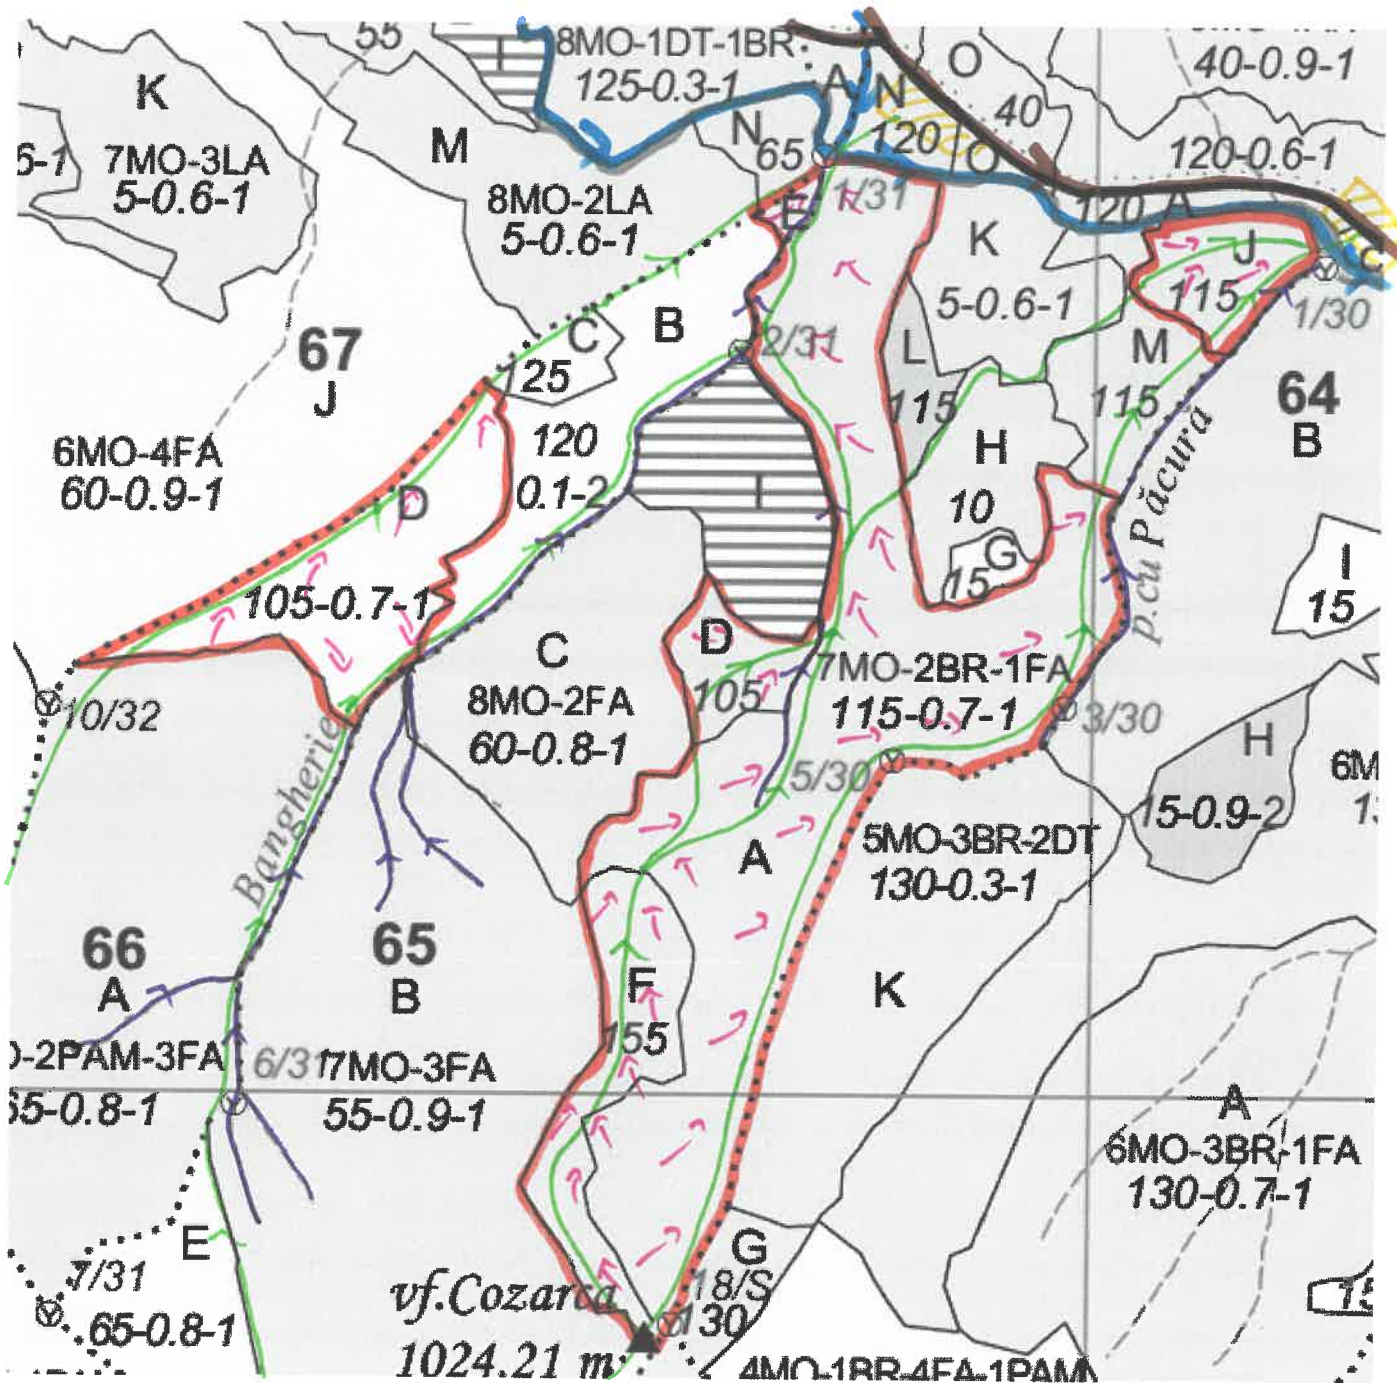

SCHIȚA PARȘETULUI

PARTIDA 130 / 1722461

Denumire parșet - DEMACUȘA

U.P. I DEMACUȘA

u.a. 61 A, B, D; 65 A, D, E, J; 66 D, E.

LEGENDĂ

Coordonate GPS parchet:

47.692805
25.469469

Coordonate GPS platforma primară:

47.699523
25.483103

47.708568
25.455229

47.709657
25.448833

ÎNTOCMIT,
Nume prenume, data

ing. Hritac Alexandru
31.08.2020