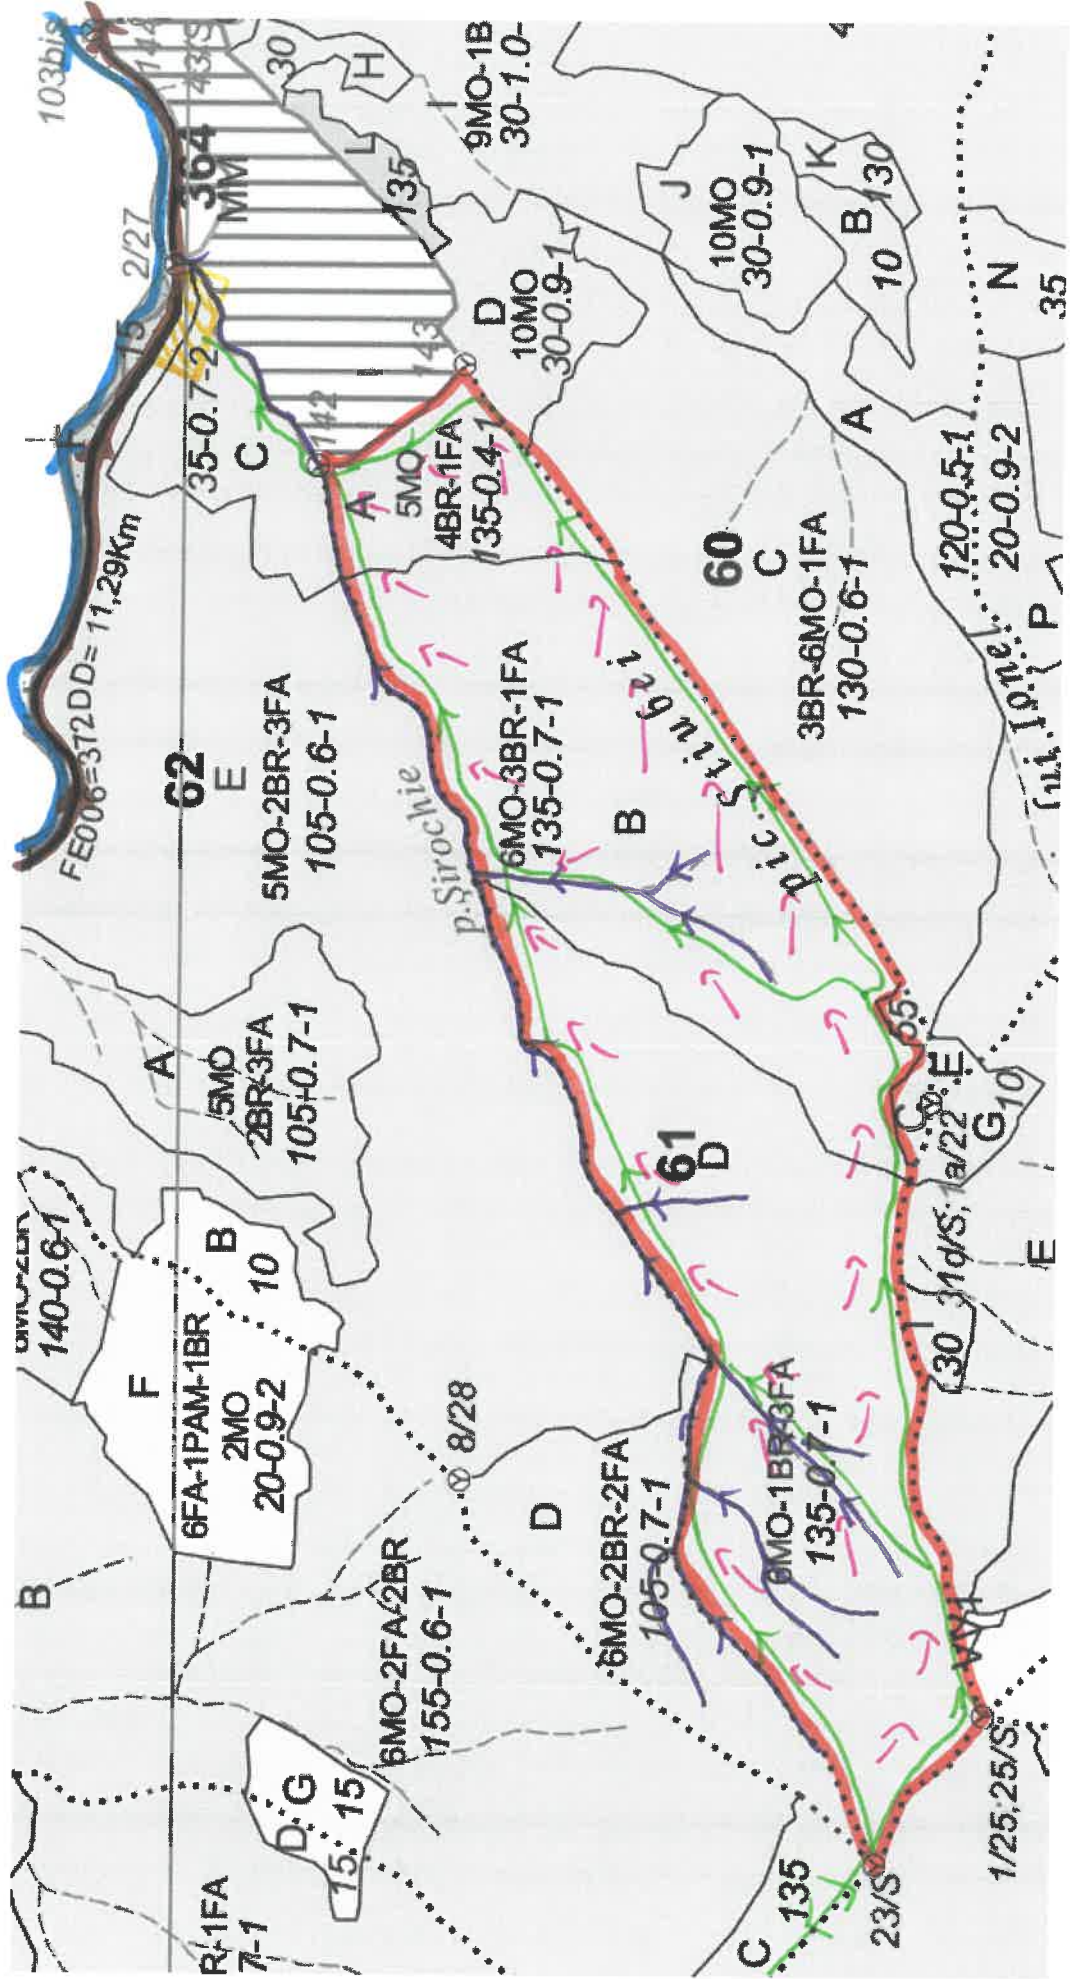

SCHIȚA PARȘETULUI

PARTIDA 130 / 1722461

Denumire parșet - DEMACUȘA

U.P. I DEMACUȘA

u.a. 61 A, B, D; 65 A, D, E, J; 66 D, E.

LEGENDĂ

Coordonate GPS parchet:

47.692805
25.469469

Coordonate GPS platforma primară:

47.699523
25.483103

47.708568
25.455229

47.709657
25.448833

ÎNTOCMIT,
Nume prenume, data

ing. Hritac Alexandru
31.08.2020