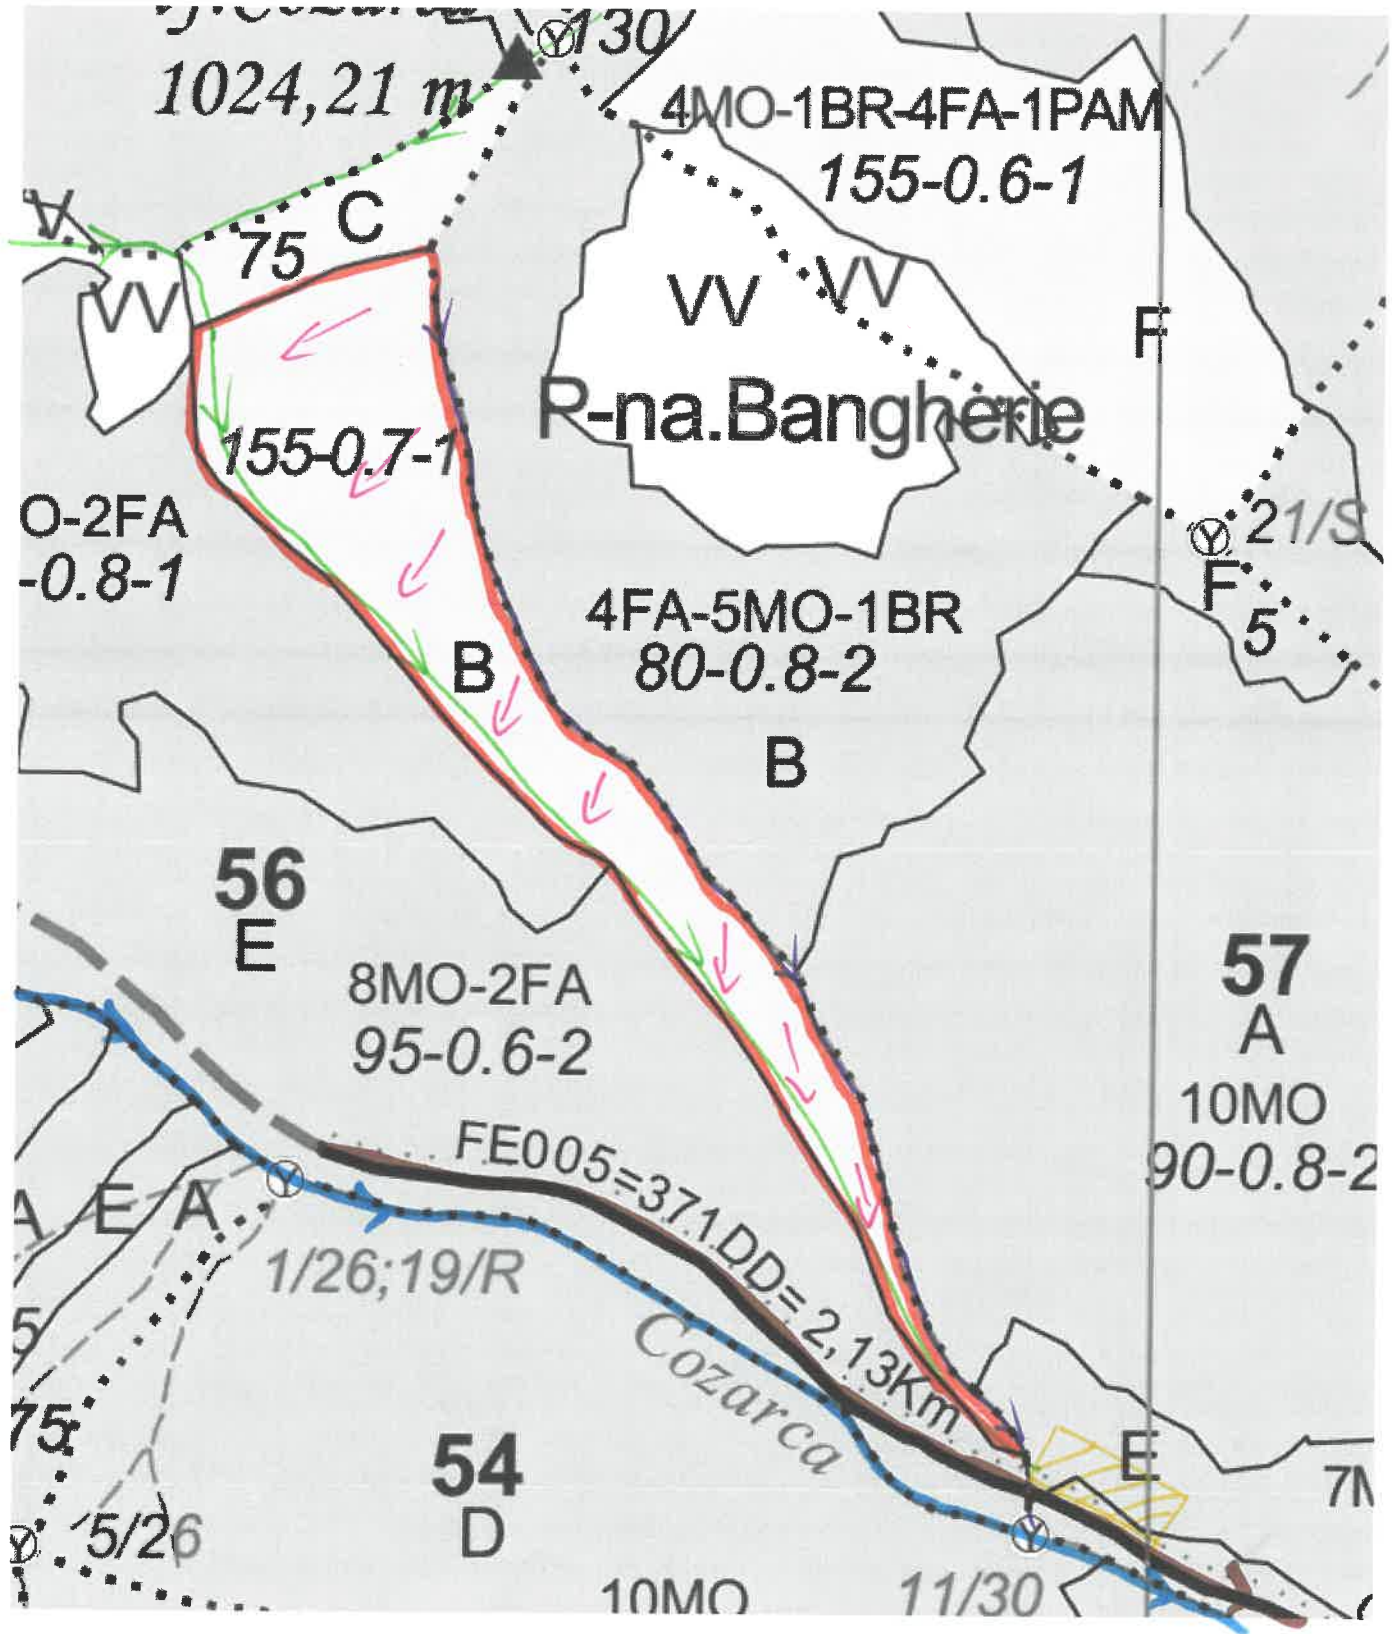

SCHIȚA PARCHETULUI

PARTIDA 129 / 1722460

U.P. I DEMACUȘA

Denumire parchet – DEMACUȘA

u.a. 56 B; 58 A; 59 D, E, F, K; 60 A, C, L.

**LEGENDĂ**

Drum autoforestier

Suprafața parchetului

Coordonate GPS parchet:

47.689681  
25.475379

Căi de colectare pt. adunat

Căi de colectare pt. scos-apropiat

Platformă primară

Coordonate GPS platforma primară:

47.694376  
25.490562

Pârâu

PERMANENT

47.685798  
25.483872

NEPERMANENT

47.684951  
25.479298

47.682573  
25.473398

47.680052  
25.465606

47.686732  
25.449372

ÎNTOCMIT,