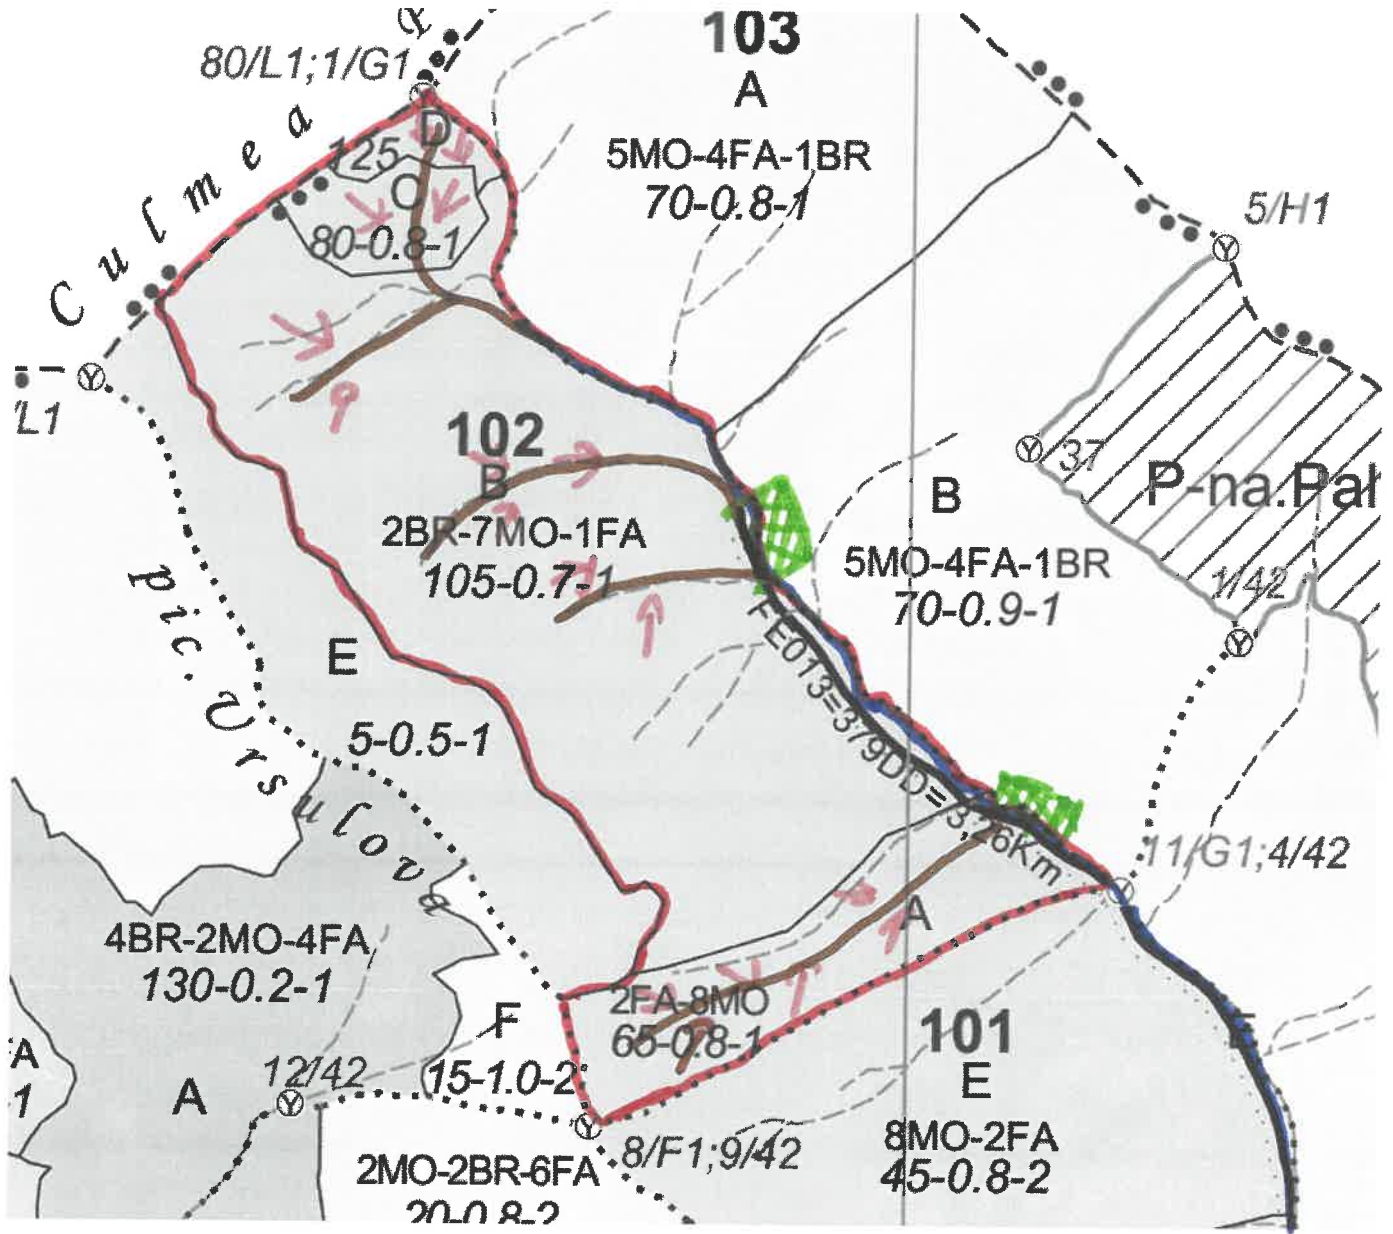

SCHIȚA PARCHETULUI

PARTIDA 117 / 1722451

U.P. I DEMACUȘA

Denumire parchet – PETAC

u.a. 100 B, D; 102 A, B, C, D.

LEGENDĂ

Drum autoforestier

Suprafața parchetului

Coordonate GPS parchet:

47.732667
25.444304

Căi de colectare pt. adunat

Căi de colectare pt. scos-apropiat

Platformă primară

Coordonate GPS platforma primară:

47.729689
25.448246

Pârâu

47.726492
25.452280

47.708588
25.455843

47.719253
25.437747

47.717789
25.439886

ÎNTOCMIT,

Nume prenume, data

Ing. Stănescu Nicolae
27.07.2020