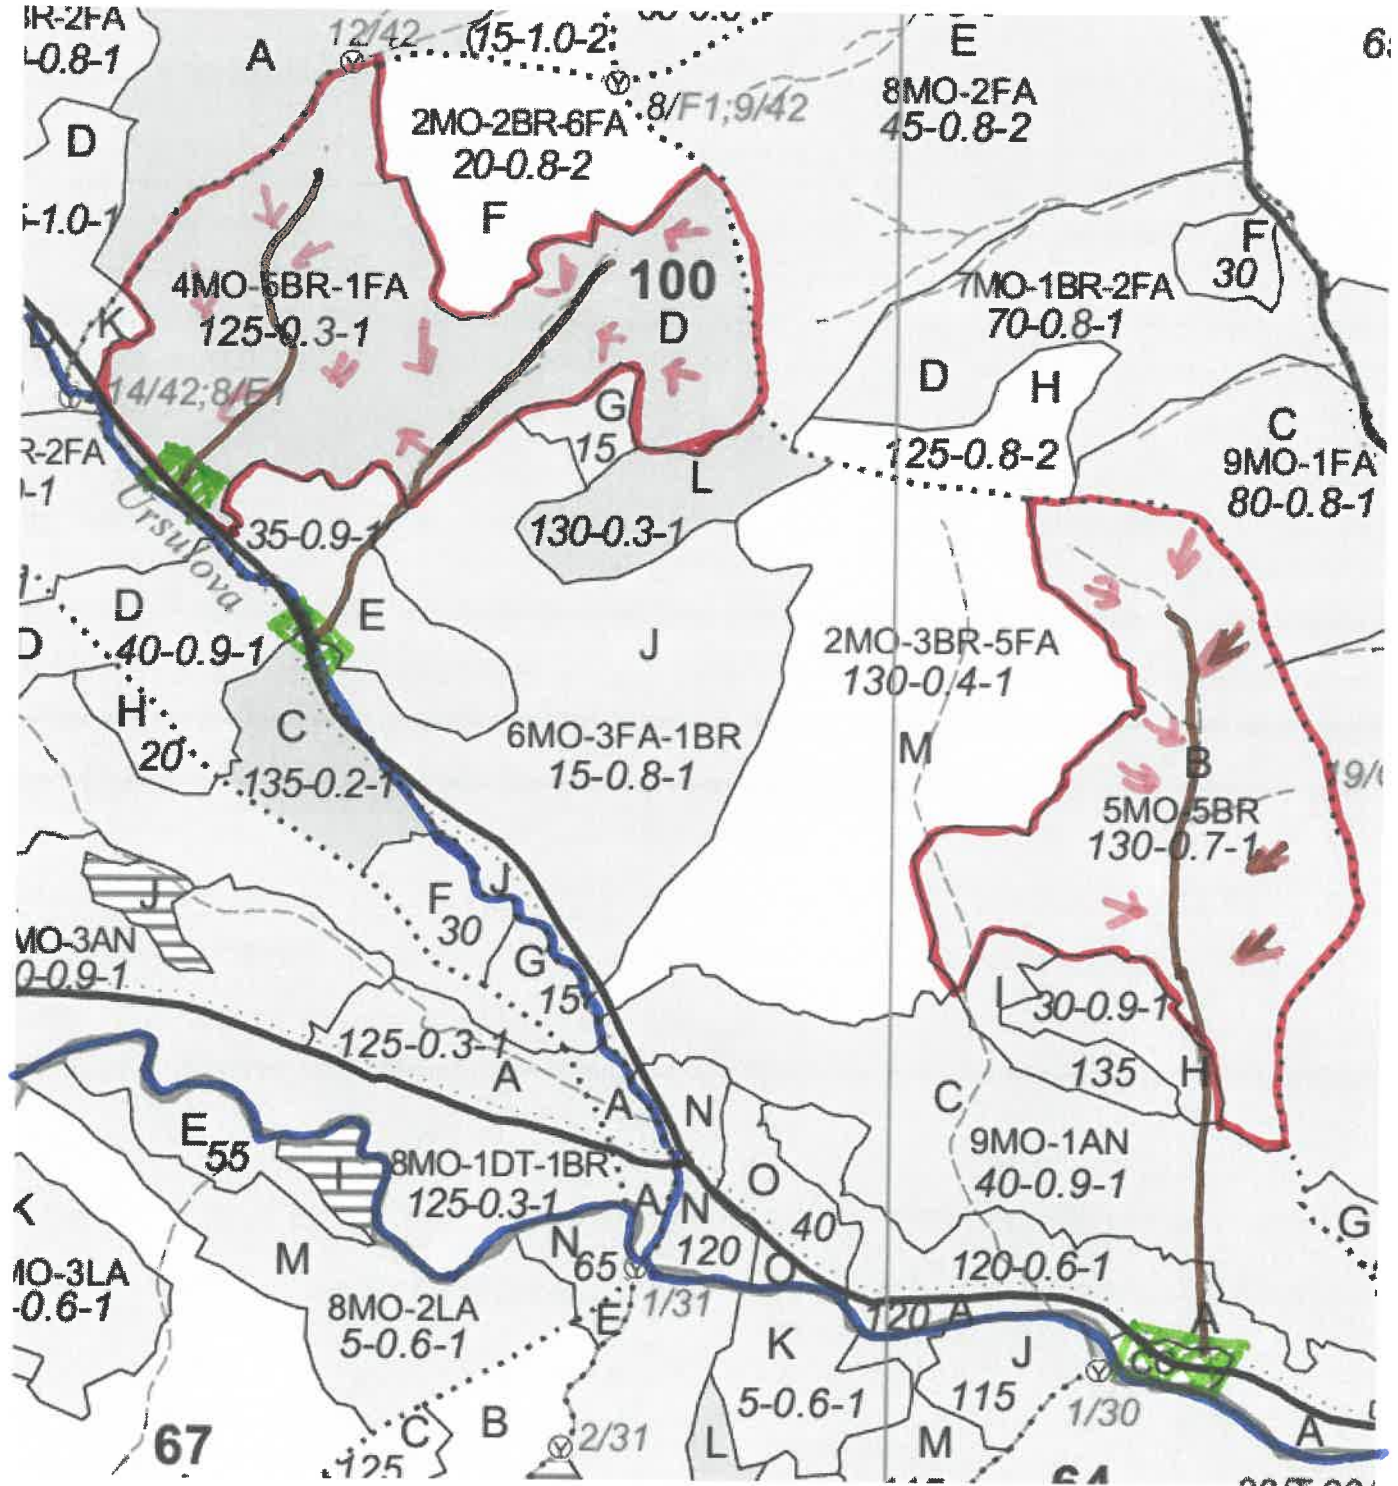

SCHIȚA PARCHETULUI

PARTIDA 117 / 1722451

U.P. I DEMACUȘA

Denumire parchet – PETAC

u.a. 100 B, D; 102 A, B, C, D.

LEGENDĂ

Drum autoforestier

Suprafața parchetului

Coordonate GPS parchet:

47.732667
25.444304

Căi de colectare pt. adunat

Căi de colectare pt. scos-apropiat

Platformă primară

Coordonate GPS platforma primară:

47.729689
25.448246

Pârâu

47.726492
25.452280

47.708588
25.455843

47.719253
25.437747

47.717789
25.439886

ÎNTOCMIT,

Nume prenume, data

Ing. Stănescu Nicolae
27.07.2020