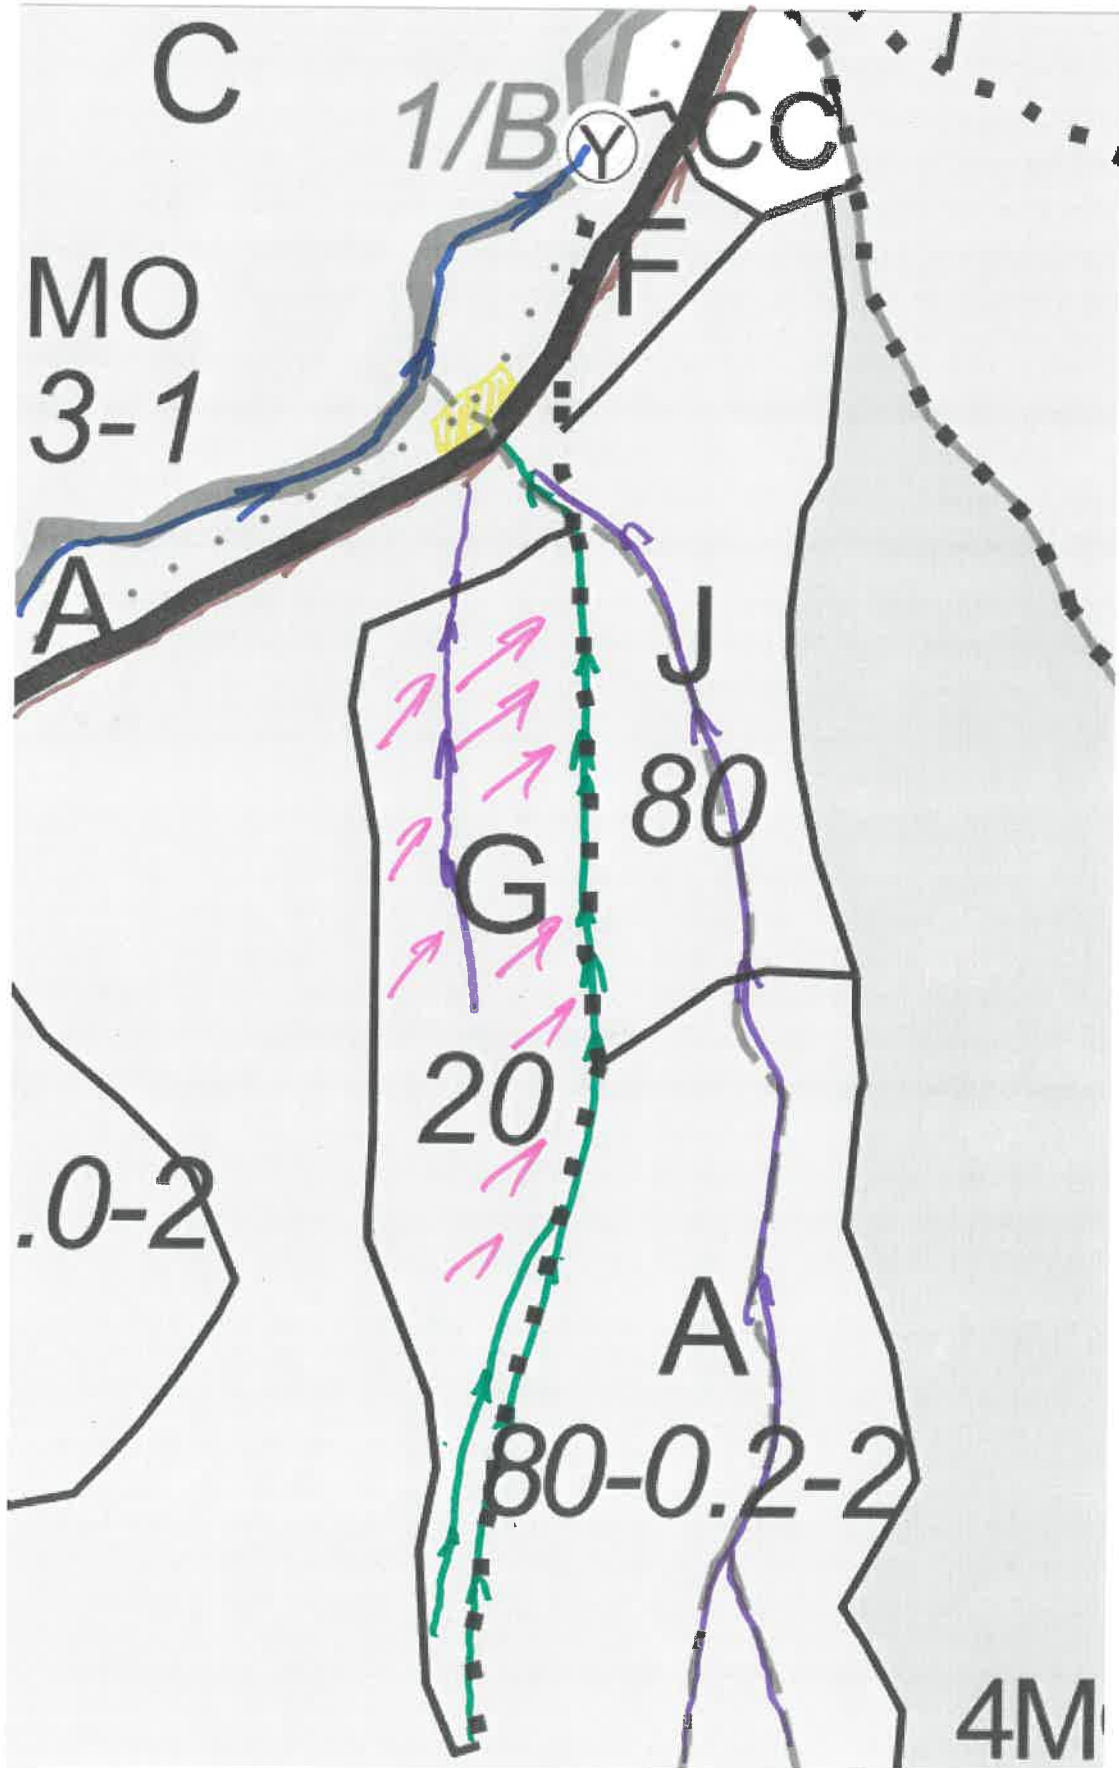

SCHIȚA PARCHETULUI

PARTIDA 102 / 1722448

U.P. I DEMACUȘA

Denumire parchet – PAȘCANU

u.a. 10 G.

LEGENDĂ

Drum autoforestier

Suprafața parchetului

Căi de colectare pt. adunat

Căi de colectare pt. scos-apropiat

Platformă primară

Pârâu *promont*

*pârâu
supermerci*

Coordonate GPS parchet

47.670724

25.462430

Coordonate GPS platforma primară:

47.672704

25.462137

ÎNTOCMIT,
Nume prenume, data 16.04.2020
ing. Todoricița Maria
ing. Bolnău-