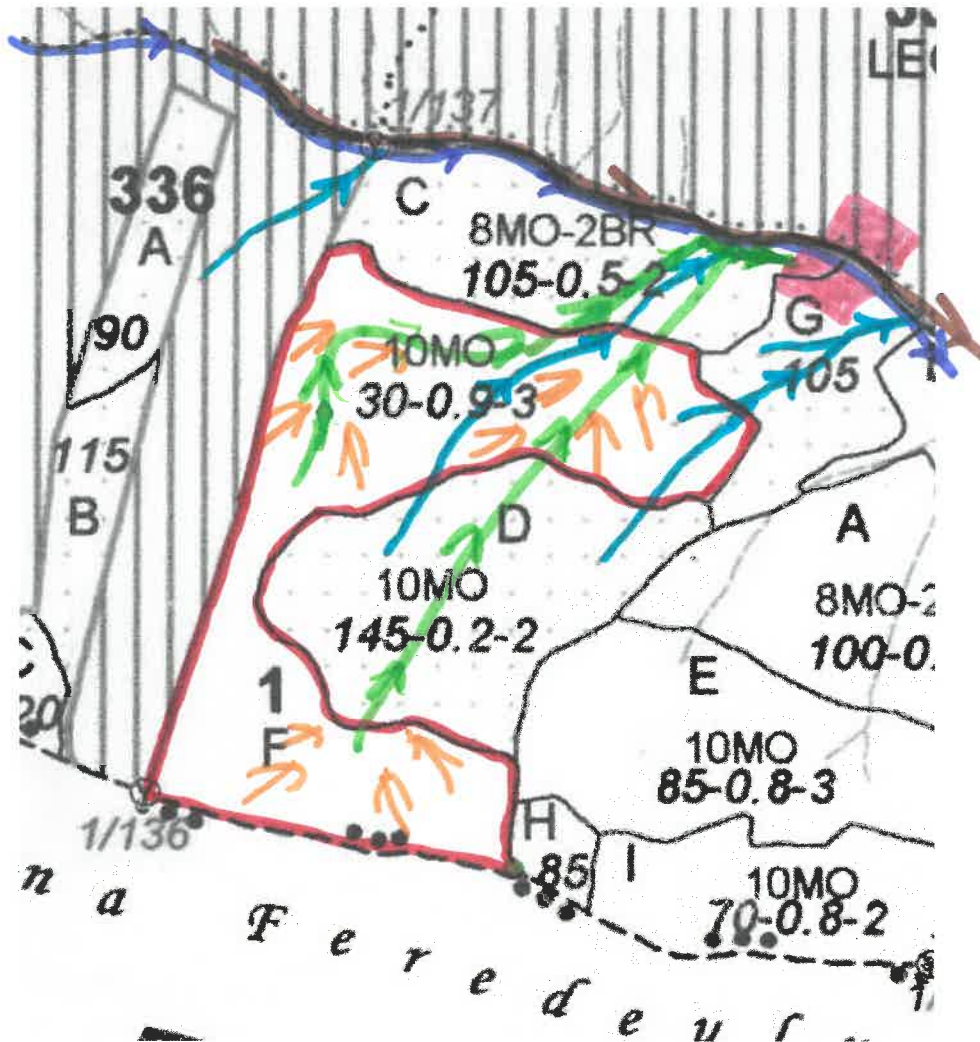

SCHIȚA PARCHETULUI

PARTIDA 1393/1239005

U.P. I DEMĂCUȘA

Denumire parchet PAȘCĂLU

u.a. 1 F

LEGENDĂ

Limită de parcelă.....

Limită și indicativ de subparcelă _____

Bornă parcelară ⊗

Drum autoforestier

Suprafața parchetului

Căi de colectare pt. adunat

Căi de colectare pt. scos-apropiat

Arbori de limită cu ciocan pătrat - - - - -

Platformă primară

Pârâu

reparmanent

Coordonate GPS parchet: N - 47.639 131
E - 25.397 756

Coordonate GPS platforma primara: N - 47.643 484
E - 25.407 094

ÎNTOCMIT,

Nume prenume, data 19.06.2017
ing. Roxana Maria ing. Popescu