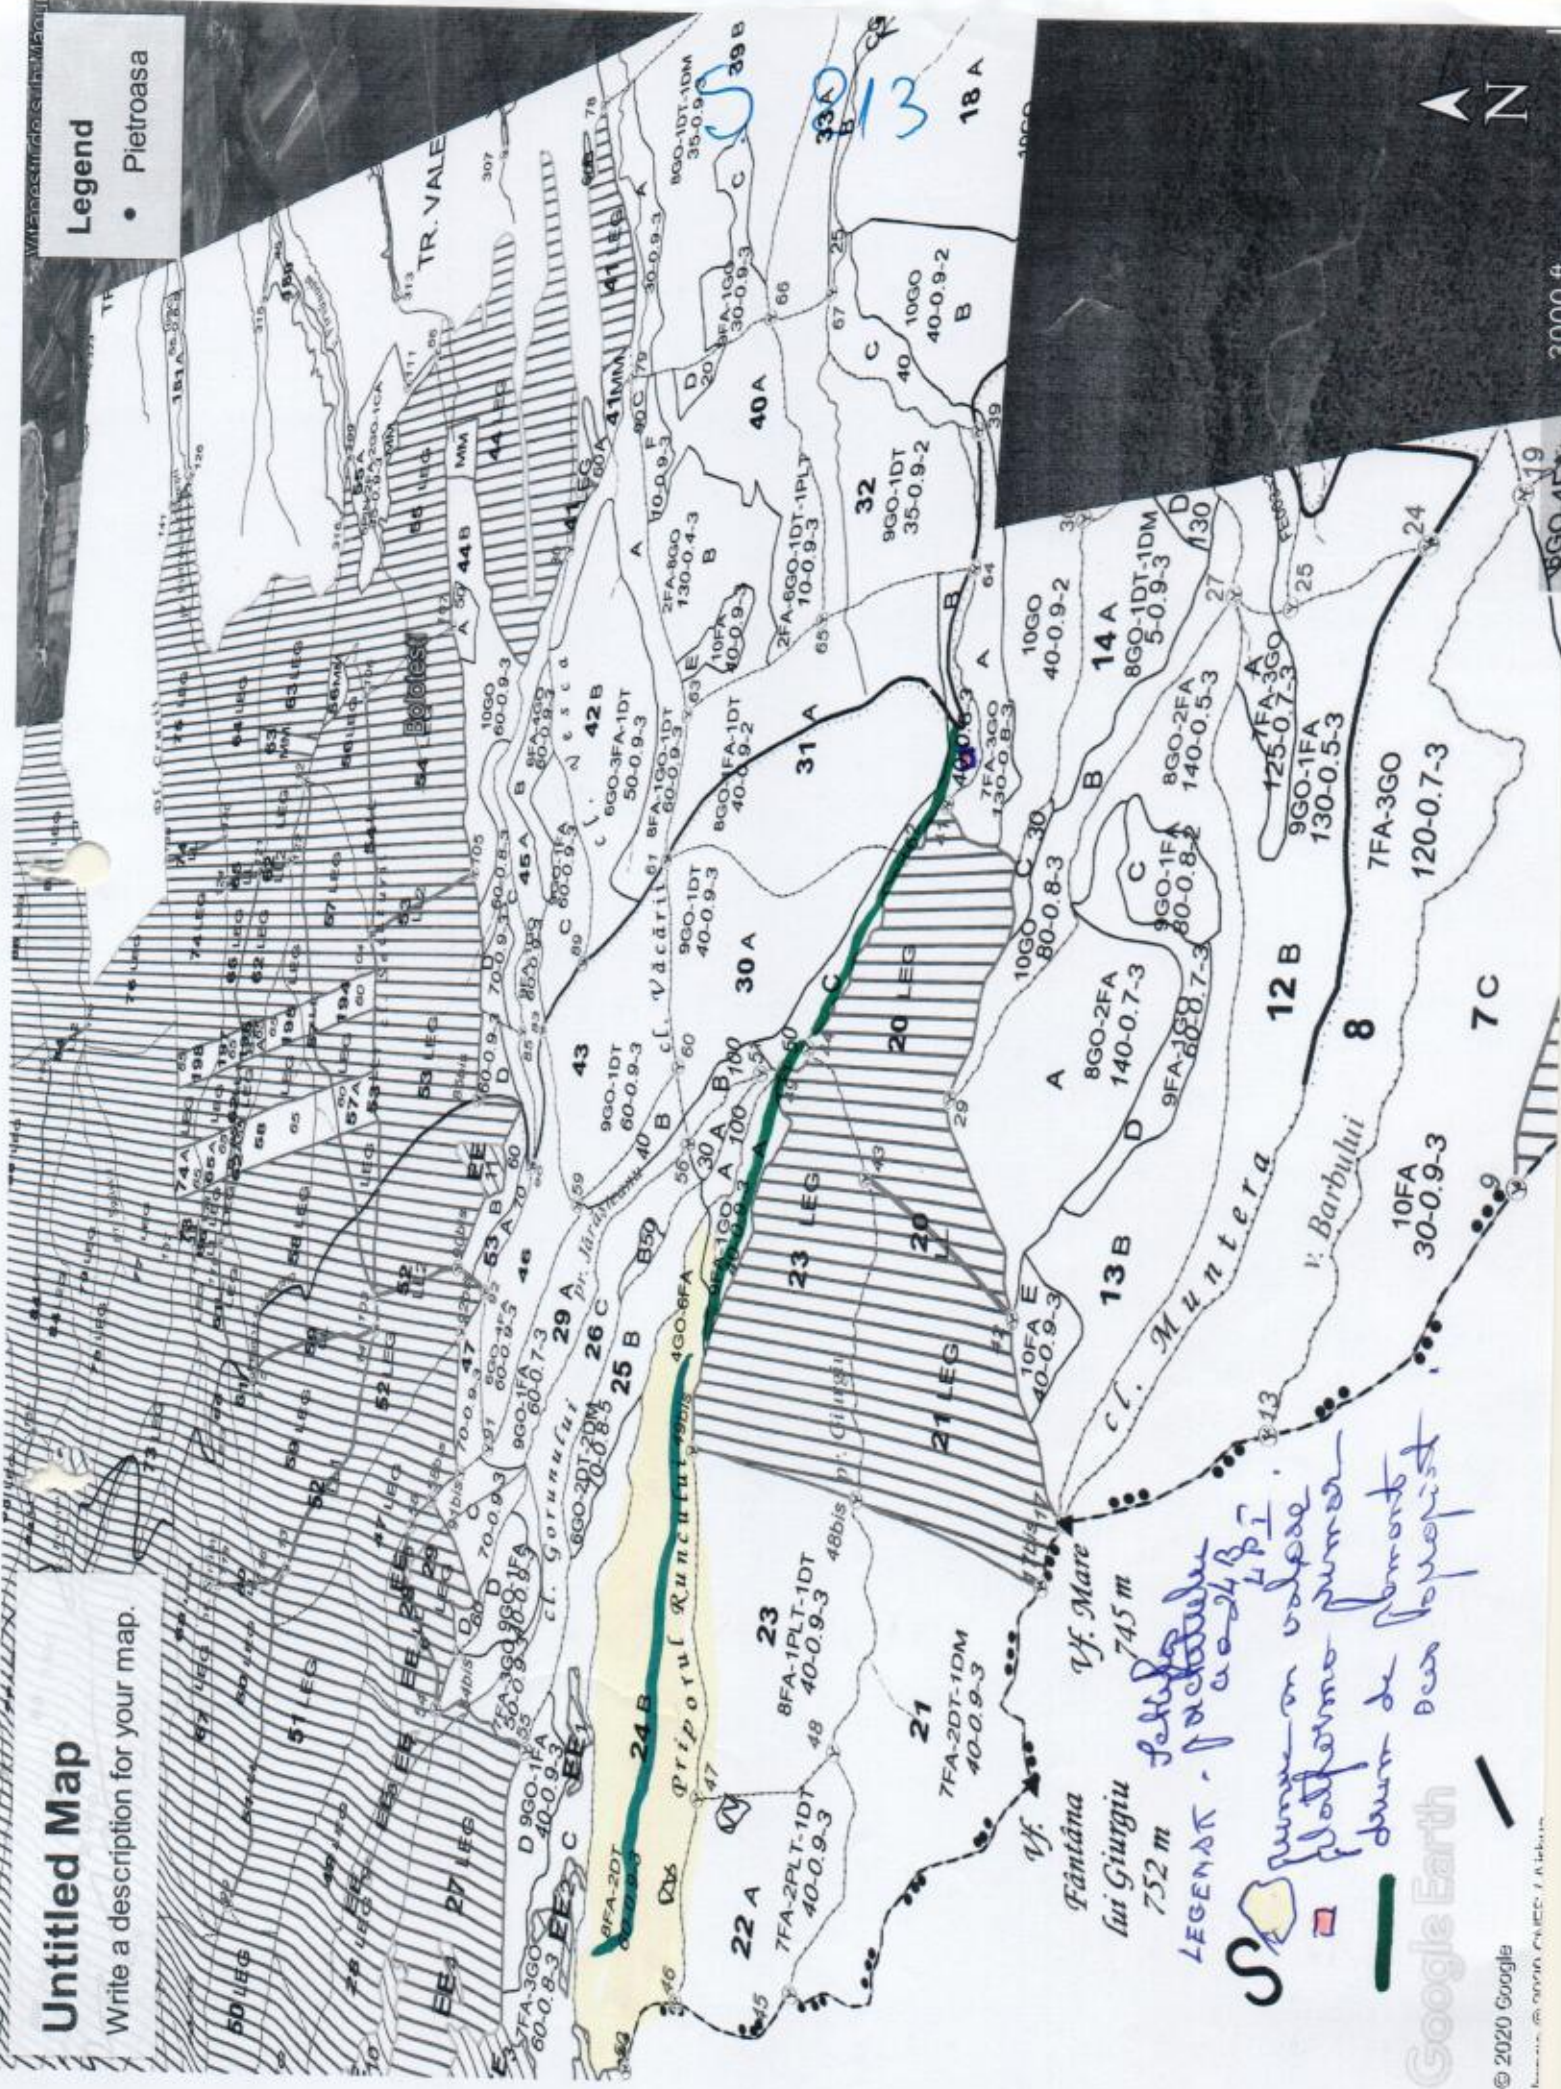

# Untitled Map

Write a description for your map.

## Legend

- Pietroasa

Fântâna lui Giurgiu 752 m  
Vf. Mare 745 m  
LEGEND - facturile  
pune în valoare platforma pământ  
dorm de pământ  
des populat