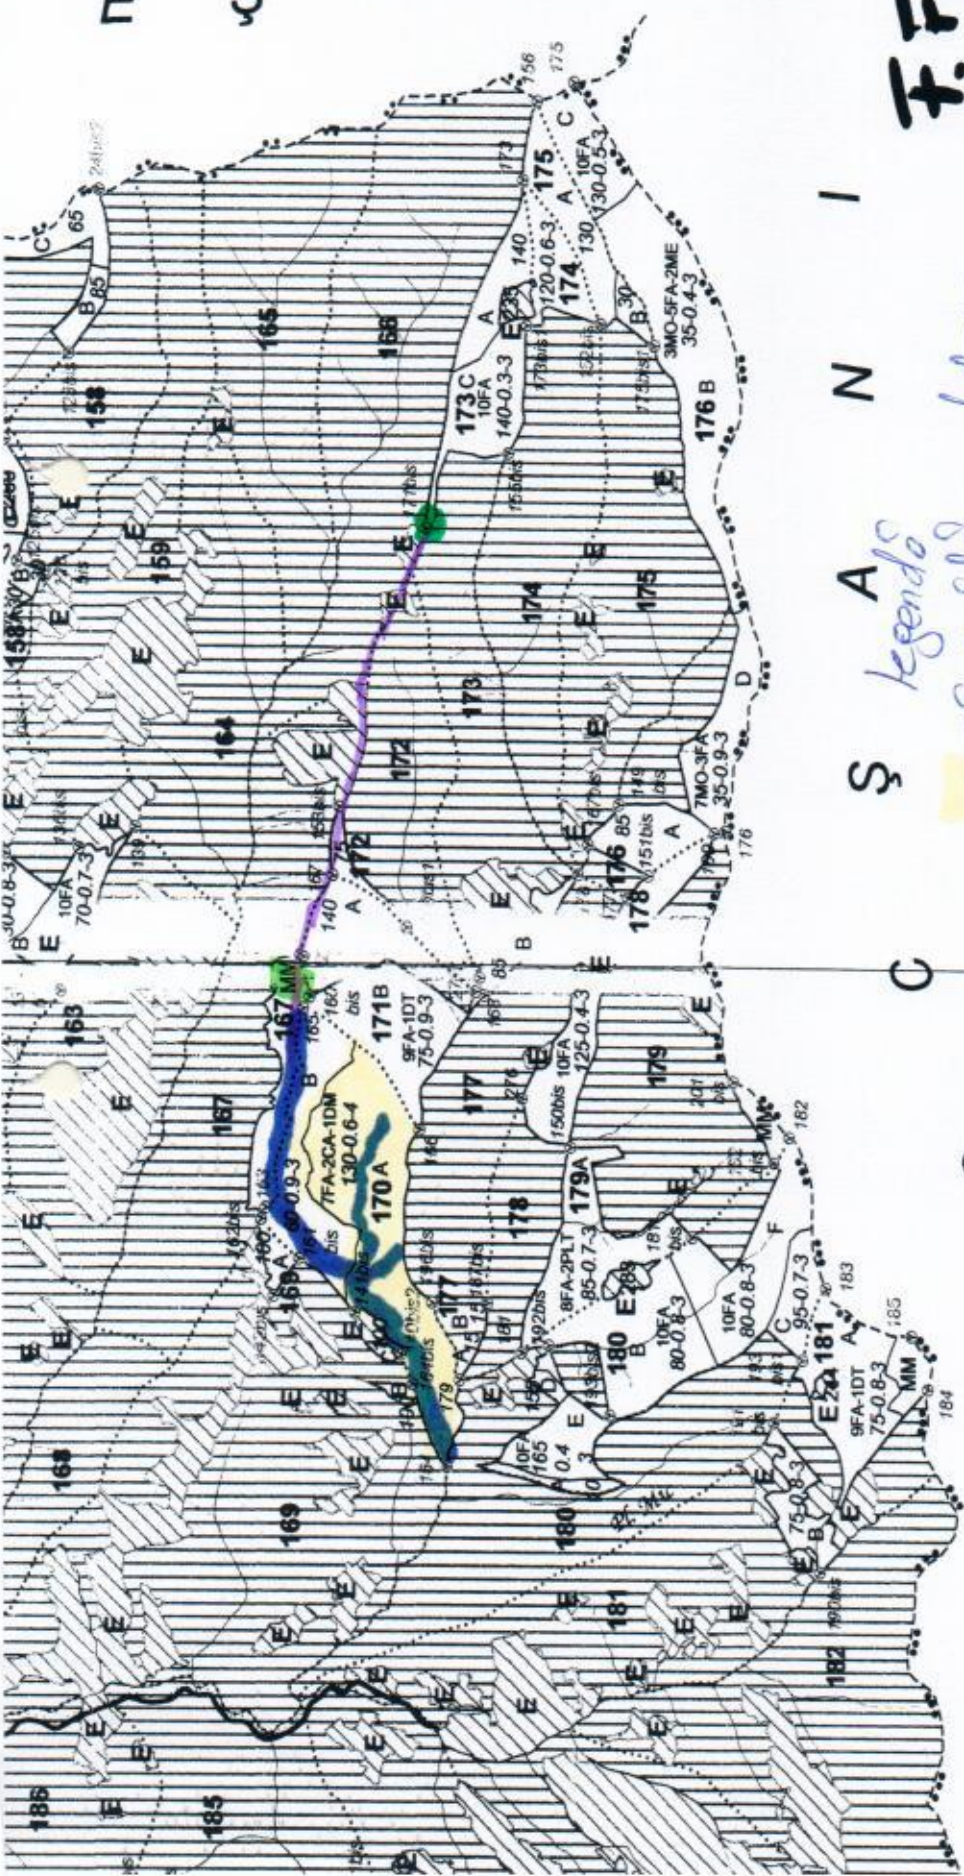

E S T I

F. Forest.

S A N I

- Suprafata parcelat 45.51.818-26.54.265
 - ca seos gospod
 - platforma pământ 45.51.782-26.55.833
- S
A
N
I
- Anin negru
 - Carpen
 - Gorun
 - Mesteacăn
 - Molid
 - Pin silvestru
 - Pin negru
 - Salcie
 - Salcâm

Del. de. st. p. t.
te. h. c. p. t. p. t.
ps. P. Popan P. p. t.

F O C

- i silvice
- parcele
- celă
- i forestier proprietate publică a statului pe culme
- i forestier proprietate publică a statului;
- i forestier aparținând altor proprietari/deținători decât statul
- ate de producție/protecție
- ate de producție/protecție pe culme
- i silvic pe culme
- ământ
- stier existent
- una/
- fean