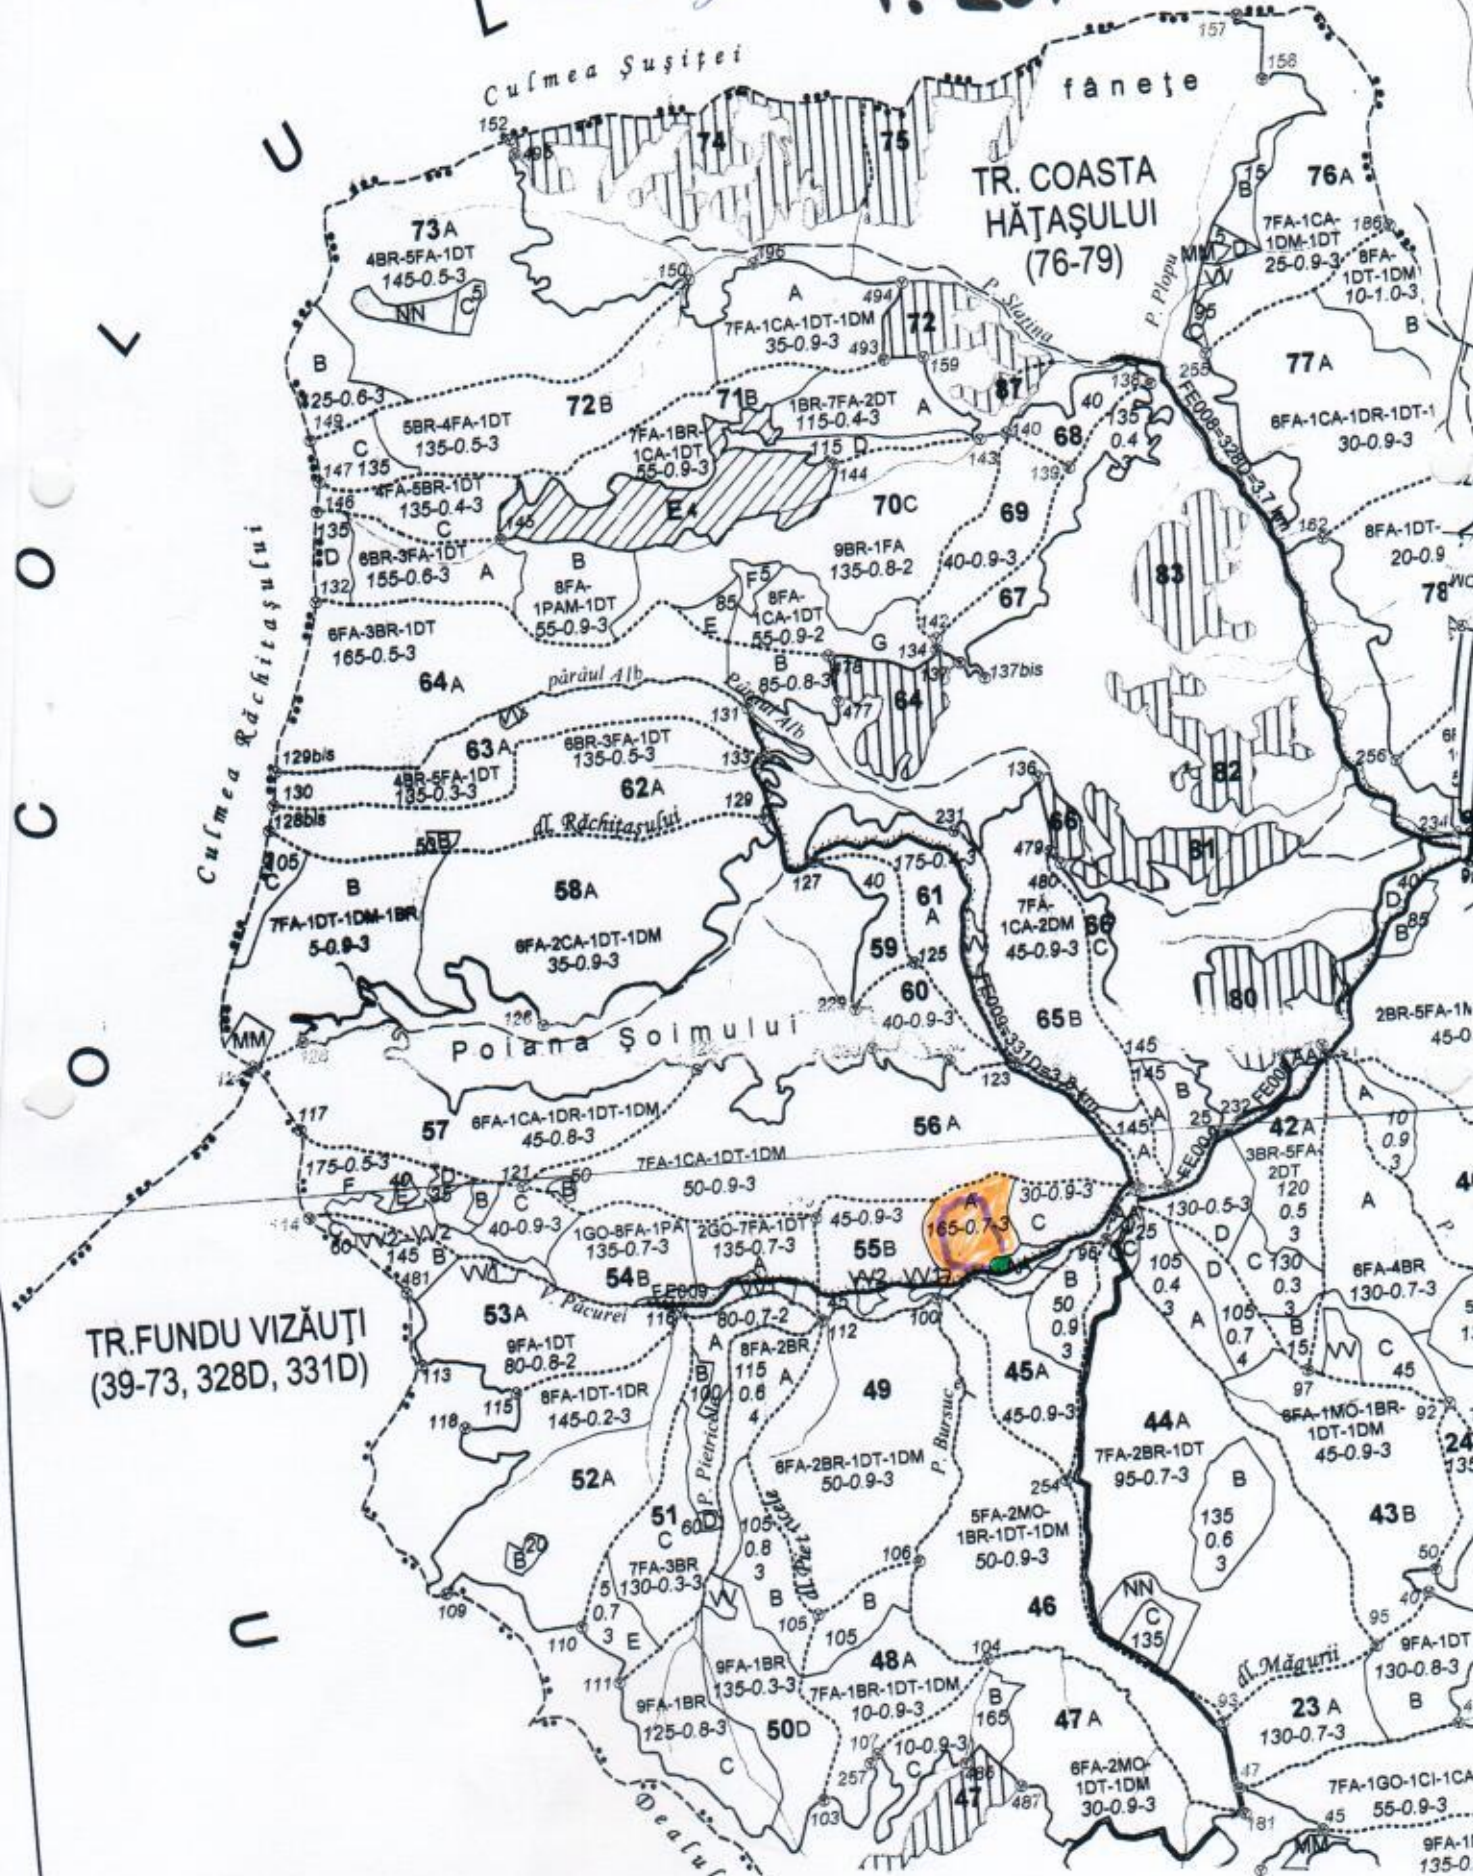

Legendă P.201 LC

— simbolul pârâului 45.58835-26.44085

— cîi scos-ogoniat

— platformă pîmînt 45.58780-26.44177

tehn. S. J. L

P. 201

TR. FUNDU VIZĂUȚI
(39-73, 328D, 331D)

TR. COASTA
HĂȚAȘULUI
(76-79)

Poiana Șoimului

Culmea Șușitei

Culmea Răchitașului

Al. Măguri

Dealul

fănețe

U

L