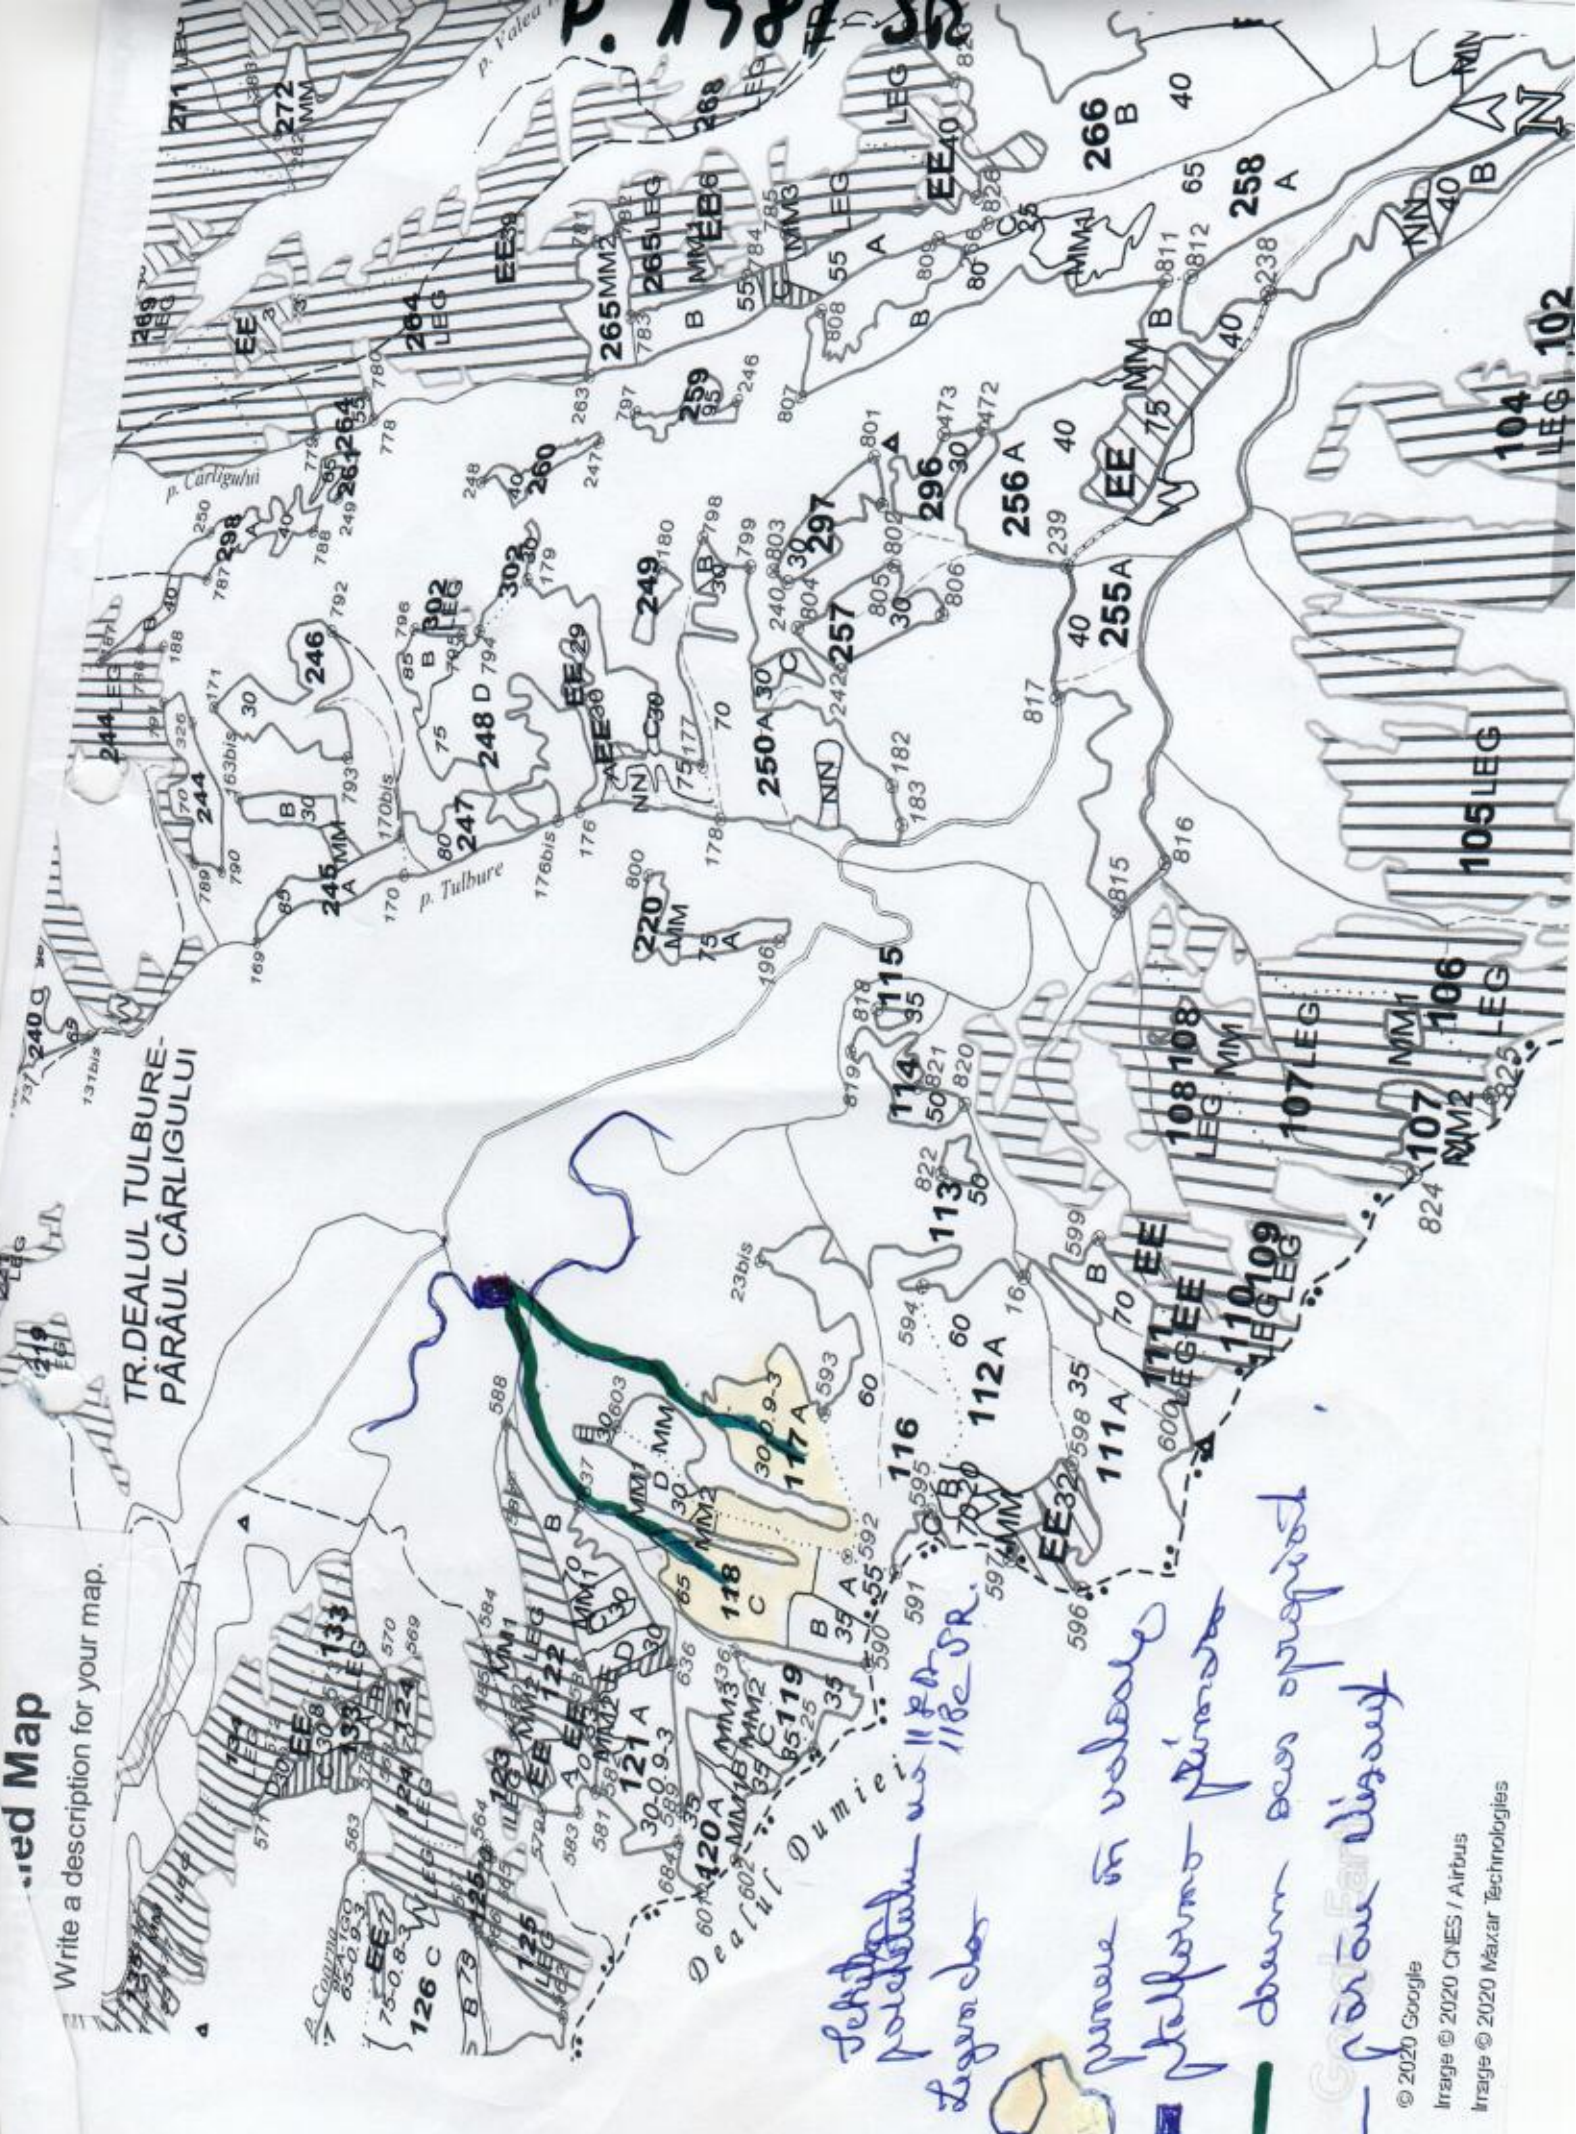

Red Map

Write a description for your map.

TR. DEALUL TULBURE-
PÂRÂUL CÂRLIGULUI

-  punctele în valea
-  platforma pârâului
-  drum deșert proprietar
-  pârâu vâscut